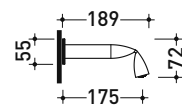

design **LORENZO DAMIANI**

2010

FL2562

Bocca erogazione a parete

Complementi: Accessori linea: FOLD

Dim. Imballo 28 x 12 x 7 cm | Peso 0,4 kg | Pz. Pallet n° -

vista zenitale / zenital view

vista frontale / frontal view

vista laterale / lateral view

dimensioni in mm

art. **FL2562**

dimensioni in mm