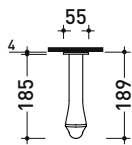

design **LORENZO DAMIANI**

2010

FL2562

Bocca erogazione a parete

Complementi: Accessori linea: FOLD

Dim. Imballo 28 x 12 x 7 cm | Peso 0,4 kg | Pz. Pallet n° -

vista zenitale / zenital view

vista frontale / frontal view

vista laterale / lateral view

dimensioni in mm

art. **FL2562**

dimensioni in mm