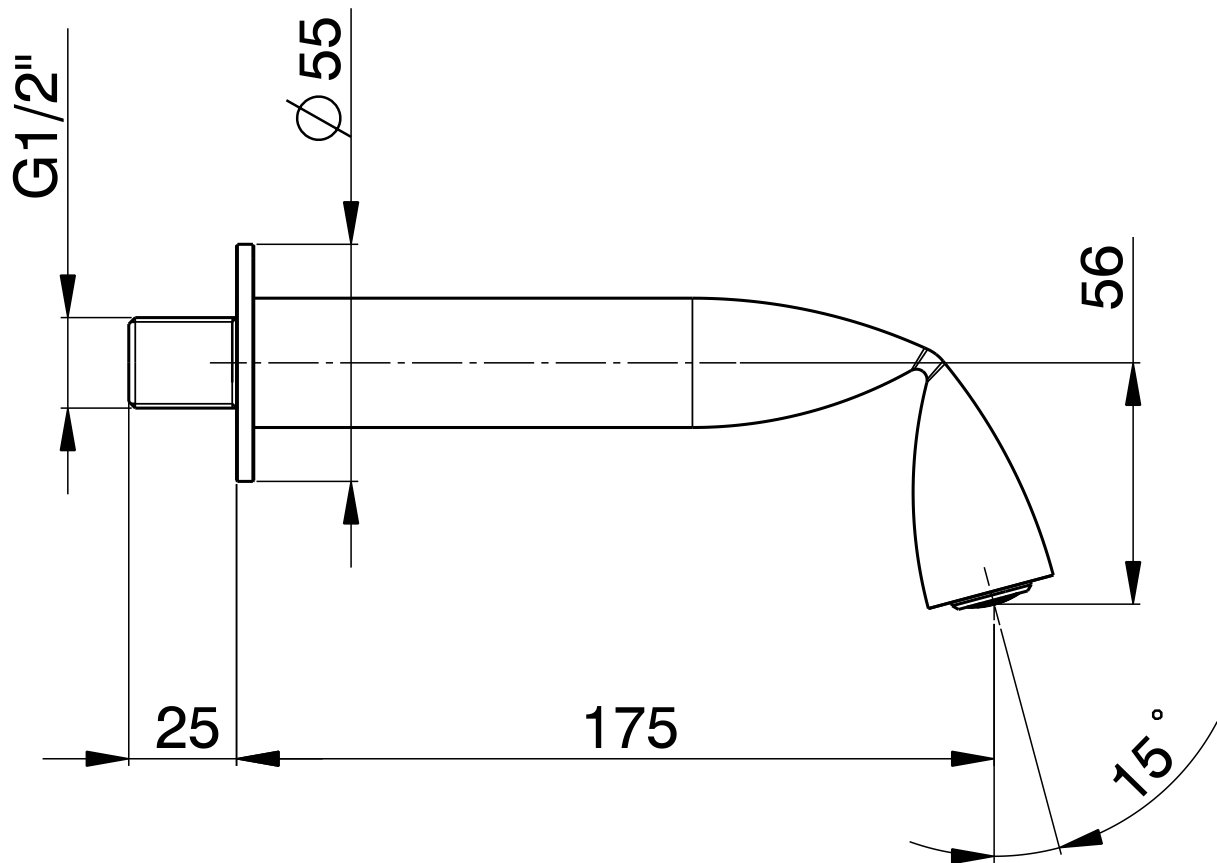

design **LORENZO DAMIANI**

2010

FL2562

Bocca erogazione a parete

Complementi: Accessori linea: FOLD

Dim. Imballo 28 x 12 x 7 cm | Peso 0,4 kg | Pz. Pallet n° -

vista zenitale / zenital view

vista frontale / frontal view

vista laterale / lateral view

dimensioni in mm

art. **FL2562**

dimensioni in mm