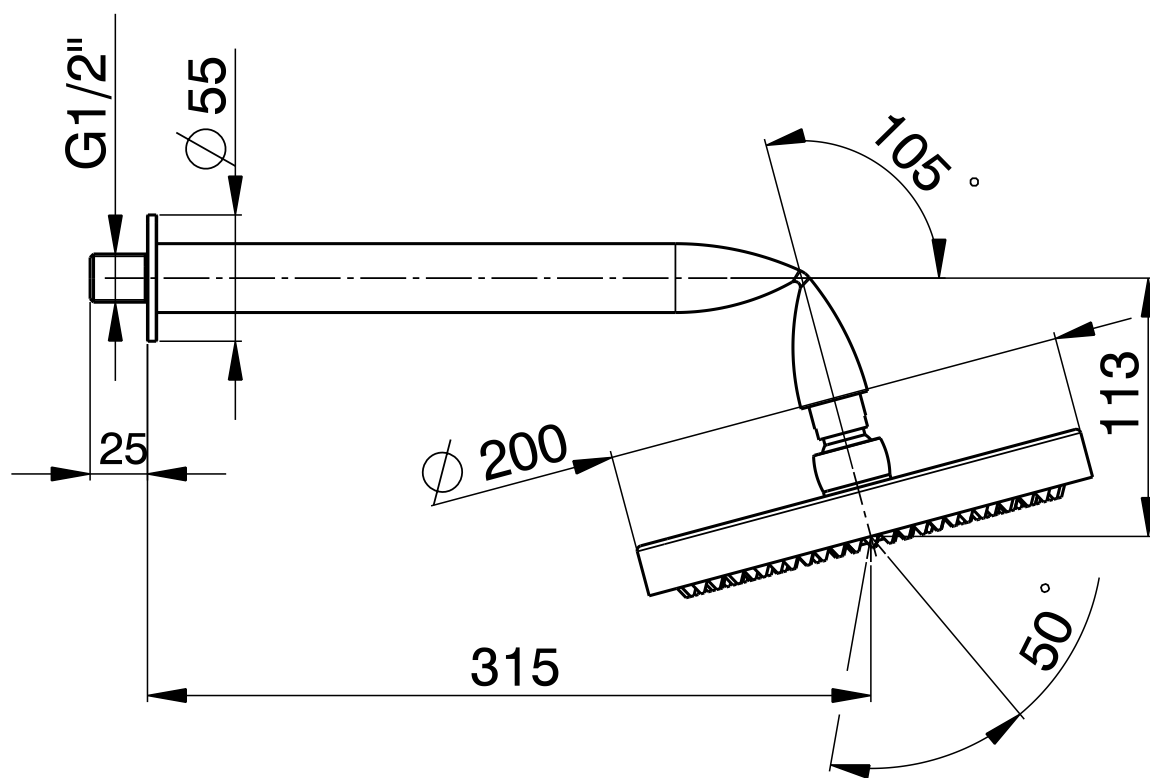

## FL2084

Soffione doccia

Complementi: Accessori linea: FOLD

Dim. Imballo 30 x 30 x 17 cm | Peso 1,7 kg | Pz. Pallet n° -

vista zenitale / zenital view

vista frontale / frontal view

vista laterale / lateral view

dimensioni in mm

art. **FL2084**

dimensioni in mm