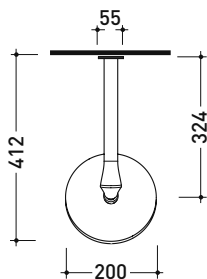

## FL2084

Soffione doccia

Complementi: Accessori linea: FOLD

Dim. Imballo 30 x 30 x 17 cm | Peso 1,7 kg | Pz. Pallet n° -

vista zenitale / zenital view

vista frontale / frontal view

vista laterale / lateral view

dimensioni in mm

art. **FL2084**

dimensioni in mm