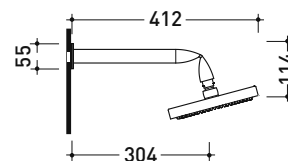

## FL2084

Soffione doccia

Complementi: Accessori linea: FOLD

Dim. Imballo 30 x 30 x 17 cm | Peso 1,7 kg | Pz. Pallet n° -

vista zenitale / zenital view

vista frontale / frontal view

vista laterale / lateral view

dimensioni in mm

art. **FL2084**

dimensioni in mm