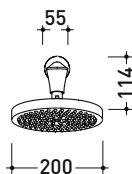

## FL2084

Soffione doccia

Complementi: Accessori linea: FOLD

Dim. Imballo 30 x 30 x 17 cm | Peso 1,7 kg | Pz. Pallet n° -

vista zenitale / zenital view

vista frontale / frontal view

vista laterale / lateral view

dimensioni in mm

art. **FL2084**

dimensioni in mm