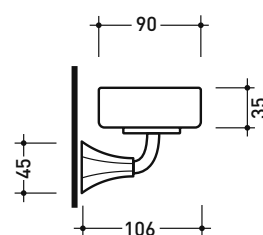

2013

EGPS

Porta sapone in vetrofreddo®

Complementi: Rubinetteria linea EVERGREEN

Dim. Imballo

Peso **0,6 kg**

Pz. Pallet n° -

vista zenitale / zenital view

vista frontale / frontal view

vista laterale / lateral view

dimensioni in mm