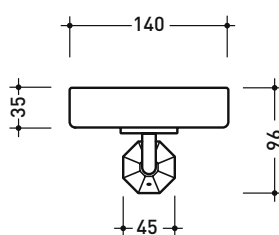

2013

EGPS

Porta sapone in vetrofreddo®

Complementi: Rubinetteria linea EVERGREEN

Dim. Imballo

Peso **0,6 kg**

Pz. Pallet n° -

vista zenitale / zenital view

vista frontale / frontal view

vista laterale / lateral view

dimensioni in mm