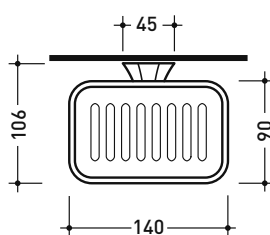

2013

EGPS

Porta sapone in vetrofreddo®

Complementi: Rubinetteria linea EVERGREEN

Dim. Imballo

Peso **0,6 kg**

Pz. Pallet n° -

vista zenitale / zenital view

vista frontale / frontal view

vista laterale / lateral view

dimensioni in mm