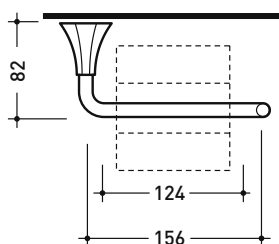

2013

EGPR

Portarotolo

Complementi: **Rubinetteria linea EVERGREEN**

Dim. Imballo

Peso **0,4 kg**

Pz. Pallet n° -

CE

vista zenitale / zenital view

vista frontale / frontal view

vista laterale / lateral view

dimensioni in mm