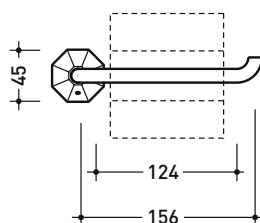

2013

EGPR

Portarotolo

Complementi: **Rubinetteria linea EVERGREEN**

Dim. Imballo

Peso **0,4 kg**

Pz. Pallet n° -

CE

vista zenitale / zenital view

vista frontale / frontal view

vista laterale / lateral view

dimensioni in mm