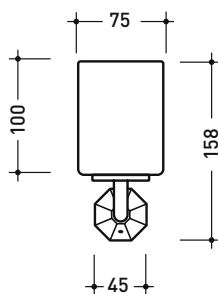

## EGPB

Porta bicchiere in vetrofreddo®

Complementi: Rubinetteria linea EVERGREEN

Dim. Imballo

Peso 0,7 kg

Pz. Pallet n° -

vista zenitale / zenital view

vista frontale / frontal view

vista laterale / lateral view

dimensioni in mm