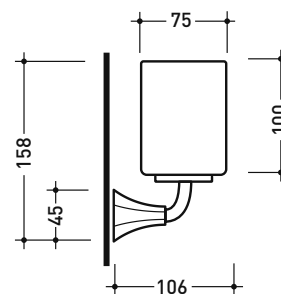

## EGPB

Porta bicchiere in vetrofreddo®

Complementi: Rubinetteria linea EVERGREEN

Dim. Imballo

Peso 0,7 kg

Pz. Pallet n° -

vista zenitale / zenital view

vista frontale / frontal view

vista laterale / lateral view

dimensioni in mm