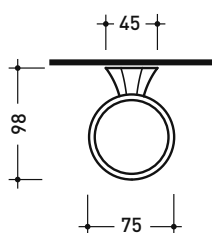

## EGPB

Porta bicchiere in vetrofreddo®

Complementi: Rubinetteria linea EVERGREEN

Dim. Imballo

Peso 0,7 kg

Pz. Pallet n° -

vista zenitale / zenital view

vista frontale / frontal view

vista laterale / lateral view

dimensioni in mm