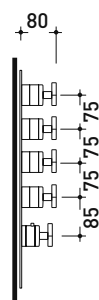

## EGBT4

Miscelatore doccia termostatico incasso a 4 vie

Complementi: Accessori linea EVERGREEN

Dim. Imballo

Peso 11 kg

Pz. Pallet n° -

vista frontale / frontal view

vista laterale / lateral view

dimensioni in mm