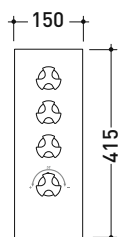

2013

EGBT3

Miscelatore doccia termostatico incasso a 3 vie

Complementi: Accessori linea EVERGREEN

Dim. Imballo

Peso **9 kg**

Pz. Pallet n° -

vista frontale / frontal view

vista laterale / lateral view

dimensioni in mm