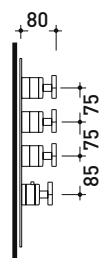

2013

EGBT3

Miscelatore doccia termostatico incasso a 3 vie

Complementi: Accessori linea EVERGREEN

Dim. Imballo

Peso **9 kg**

Pz. Pallet n° -

vista frontale / frontal view

vista laterale / lateral view

dimensioni in mm