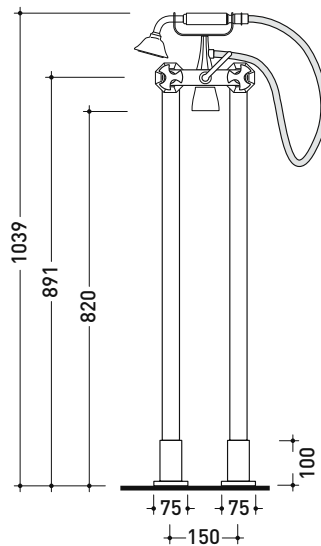

## EG700

Rubinetti bordo vasca da pavimento con bocca di erogazione, deviatore e doccetta con flessibile

Complementi: Accessori linea EVERGREEN

Dim. Imballo

Peso 10,5 kg

Pz. Pallet n° -

vista zenitale / zenital view

vista frontale / frontal view

vista laterale / lateral view

dimensioni in mm