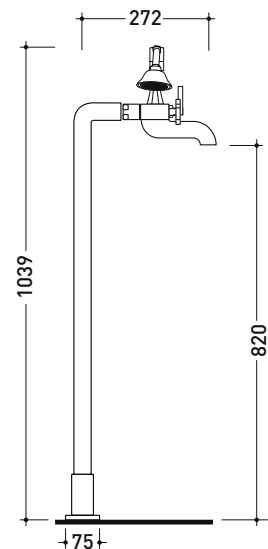

## EG700

Rubinetti bordo vasca da pavimento con bocca di erogazione, deviatore e doccetta con flessibile

Complementi: Accessori linea EVERGREEN

Dim. Imballo

Peso 10,5 kg

Pz. Pallet n° -

vista zenitale / zenital view

vista frontale / frontal view

vista laterale / lateral view

dimensioni in mm