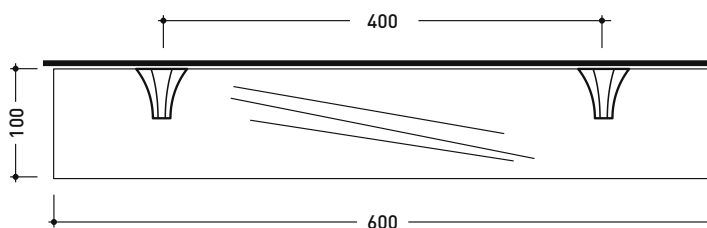

## EG45M

Mensola cm 45 con piano in vetro

Complementi: Rubinetteria linea EVERGREEN

Dim. Imballo

Peso 1,1 kg

Pz. Pallet n° -

## EG60M

Mensola cm 60 con piano in vetro

Complementi: Rubinetteria linea EVERGREEN

Dim. Imballo

Peso 1,3 kg

Pz. Pallet n° -

CE

vista zenitale / zenital view

vista frontale / frontal view

vista zenitale / zenital view

vista frontale / frontal view

dimensioni in mm