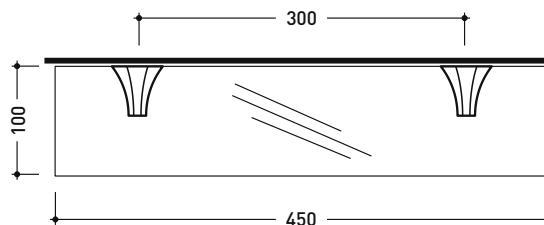

## EG45M

Mensola cm 45 con piano in vetro

Complementi: Rubinetteria linea EVERGREEN

Dim. Imballo

Peso 1,1 kg

Pz. Pallet n° -

## EG60M

Mensola cm 60 con piano in vetro

Complementi: Rubinetteria linea EVERGREEN

Dim. Imballo

Peso 1,3 kg

Pz. Pallet n° -

CE

vista zenitale / zenital view

vista frontale / frontal view

vista zenitale / zenital view

vista frontale / frontal view

dimensioni in mm