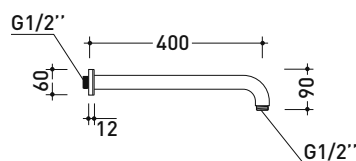

## EG418

Braccio per soffione doccia

Complementi: Accessori linea EVERGREEN

Dim. Imballo

Peso 0,4 kg

Pz. Pallet n° -

vista frontale / frontal view

vista laterale / lateral view

dimensioni in mm