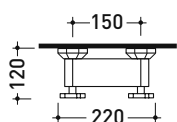

2013

EG350

Rubinetto doccia esterno

Complementi: Accessori linea EVERGREEN

Dim. Imballo

Peso **3 kg**

Pz. Pallet n° -

vista zenitale / zenital view

vista frontale / frontal view

vista laterale / lateral view

dimensioni in mm