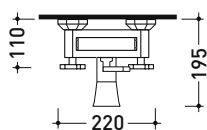

## EG250

Rubinetto vasca esterno con bocca erogazione, deviatore e doccetta completa di flessibile

Complementi: Accessori linea EVERGREEN

Dim. Imballo

Peso 5,2 kg

Pz. Pallet n° -

vista zenitale / zenital view

vista frontale / frontal view

vista laterale / lateral view

dimensioni in mm