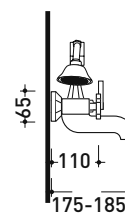

## EG250

Rubinetto vasca esterno con bocca erogazione, deviatore e doccetta completa di flessibile

Complementi: Accessori linea EVERGREEN

Dim. Imballo

Peso 5,2 kg

Pz. Pallet n° -

vista zenitale / zenital view

vista frontale / frontal view

vista laterale / lateral view

dimensioni in mm