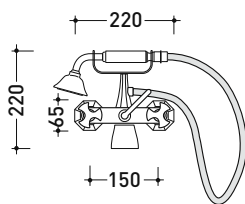

## EG250

Rubinetto vasca esterno con bocca erogazione, deviatore e doccetta completa di flessibile

Complementi: Accessori linea EVERGREEN

Dim. Imballo

Peso 5,2 kg

Pz. Pallet n° -

vista zenitale / zenital view

vista frontale / frontal view

vista laterale / lateral view

dimensioni in mm