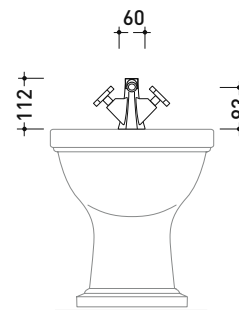

2013

EG220

Miscelatore doppiocomando bidet (completo di piletta stop&go)

Complementi: Accessori linea EVERGREEN

Dim. Imballo

Peso 2,5 kg

Pz. Pallet n° -

vista laterale / lateral view

vista frontale / frontal view

vista zenitale / zenital view

dimensioni in mm