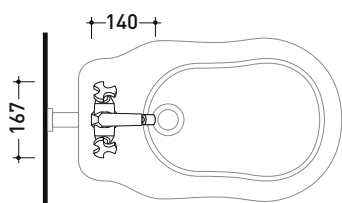

2013

EG220

Miscelatore doppiocomando bidet (completo di piletta stop&go)

Complementi: Accessori linea EVERGREEN

Dim. Imballo

Peso 2,5 kg

Pz. Pallet n° -

vista laterale / lateral view

vista frontale / frontal view

vista zenitale / zenital view

dimensioni in mm