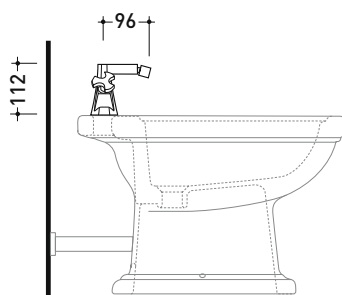

2013

EG220

Miscelatore doppiocomando bidet (completo di piletta stop&go)

Complementi: Accessori linea EVERGREEN

Dim. Imballo

Peso 2,5 kg

Pz. Pallet n° -

vista laterale / lateral view

vista frontale / frontal view

vista zenitale / zenital view

dimensioni in mm