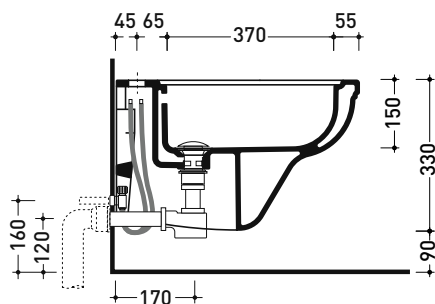

EF218

Bidet sospeso monoforo (completo di kit fissaggio art. 9008)

• con troppopieno • senza foro rubinetto su richiesta

Complementi: Rubinetti bidet linea EVERGREEN
Accessori linea EVERGREENAccessori tecnici: Staffa di fissaggio universale per vasi e bidet sospesi (41/P)
Sifone ribassato cromo (SIFB/CR) - Sifone oro (SIFDR)
Piletta Stop & Go (PLSG)
Piletta Stop & Go in ceramica (PLCE)

Dim. Imballo

Peso 17,2 kg

Pz. Pallet n° 18

CE UNI EN 14528 - CL20 Dop-No14528

vista zenitale / zenital view

vista laterale / lateral view

sezione longitudinale / section

art. 9008
kit di fissaggio
Fischer (in dotazione)
Fischer fixing kit
(included in the box)