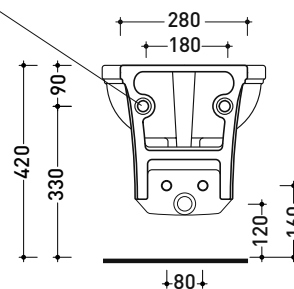

EF218

Bidet sospeso monoforo (completo di kit fissaggio art. 9008)

• con troppopieno • senza foro rubinetto su richiesta

Complementi: Rubinetti bidet linea EVERGREEN
Accessori linea EVERGREENAccessori tecnici: Staffa di fissaggio universale per vasi e bidet sospesi (41/P)
Sifone ribassato cromo (SIFB/CR) - Sifone oro (SIFDR)
Piletta Stop & Go (PLSG)
Piletta Stop & Go in ceramica (PLCE)

Dim. Imballo

Peso 17,2 kg

Pz. Pallet n° 18

CE UNI EN 14528 - CL20 Dop-No14528

vista zenitale / zenital view

vista laterale / lateral view

sezione longitudinale / section

art. 9008
kit di fissaggio
Fischer (in dotazione)
Fischer fixing kit
(included in the box)