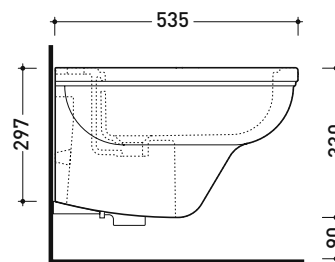

Dim. Imballo

Peso 17,2 kg

Pz. Pallet n° 18

CE UNI EN 14528 - CL20 Dop-No14528

vista zenitale / zenital view

vista laterale / lateral view

sezione longitudinale / section

art. 9008
kit di fissaggio
Fischer (in dotazione)
Fischer fixing kit
(included in the box)