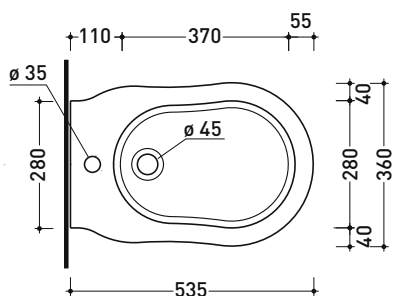

EF218

Bidet sospeso monoforo (completo di kit fissaggio art. 9008)

• con troppopieno • senza foro rubinetto su richiesta

Complementi: Rubinetti bidet linea EVERGREEN
Accessori linea EVERGREENAccessori tecnici: Staffa di fissaggio universale per vasi e bidet sospesi (41/P)
Sifone ribassato cromo (SIFB/CR) - Sifone oro (SIFDR)
Piletta Stop & Go (PLSG)
Piletta Stop & Go in ceramica (PLCE)

Dim. Imballo

Peso 17,2 kg

Pz. Pallet n° 18

CE UNI EN 14528 - CL20 Dop-No14528

vista zenitale / zenital view

vista laterale / lateral view

sezione longitudinale / section

art. 9008
kit di fissaggio
Fischer (in dotazione)
Fischer fixing kit
(included in the box)