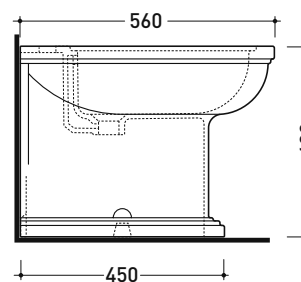

EF217

Bidet back to wall monoforo

• con troppopieno • senza foro/3 fori rubinetto su richiesta

Complementi: **Rubinetto bidet linea EVERGREEN**
Accessori linea EVERGREEN

Accessori tecnici: **Sifone ribassato cromo (SIFB/CR) - Sifone oro (SIFDR)**
Piletta Stop & Go (PLSG)
Piletta Stop & Go in ceramica (PLCE)
Kit di fissaggio a pavimento (9001)

Dim. Imballo

Peso 23 kg

Pz. Pallet n° 21

CE UNI EN 14528 - CL20 Dop-No14528

vista zenitale / zenital view

vista laterale / lateral view

sezione longitudinale / section

vista retro / back view