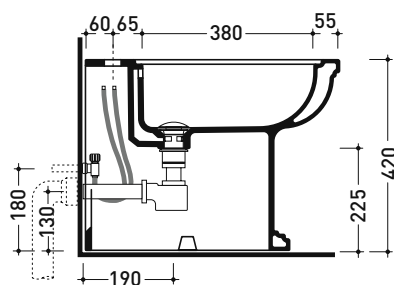

EF217

Bidet back to wall monoforo

• con troppopieno • senza foro/3 fori rubinetto su richiesta

Complementi: **Rubinetto bidet linea EVERGREEN**
Accessori linea EVERGREEN

Accessori tecnici: **Sifone ribassato cromo (SIFB/CR) - Sifone oro (SIFDR)**
Piletta Stop & Go (PLSG)
Piletta Stop & Go in ceramica (PLCE)
Kit di fissaggio a pavimento (9001)

Dim. Imballo

Peso 23 kg

Pz. Pallet n° 21

CE UNI EN 14528 - CL20 Dop-No14528

vista zenitale / zenital view

vista laterale / lateral view

sezione longitudinale / section

vista retro / back view