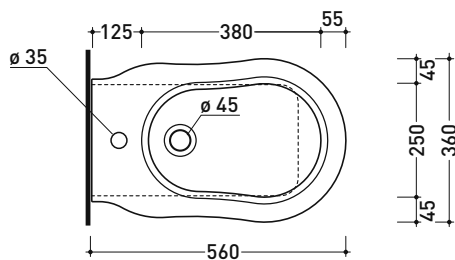

EF217

Bidet back to wall monoforo

• con troppopieno • senza foro/3 fori rubinetto su richiesta

Complementi: **Rubinetto bidet linea EVERGREEN**
Accessori linea EVERGREEN

Accessori tecnici: **Sifone ribassato cromo (SIFB/CR) - Sifone oro (SIFDR)**
Piletta Stop & Go (PLSG)
Piletta Stop & Go in ceramica (PLCE)
Kit di fissaggio a pavimento (9001)

Dim. Imballo

Peso 23 kg

Pz. Pallet n° 21

CE UNI EN 14528 - CL20 Dop-No14528

vista zenitale / zenital view

vista laterale / lateral view

sezione longitudinale / section

vista retro / back view