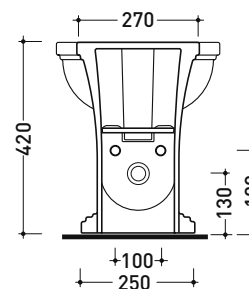

EF217

Bidet back to wall monoforo

• con troppopieno • senza foro/3 fori rubinetto su richiesta

Complementi: **Rubinetto bidet linea EVERGREEN**
Accessori linea EVERGREEN

Accessori tecnici: **Sifone ribassato cromo (SIFB/CR) - Sifone oro (SIFDR)**
Piletta Stop & Go (PLSG)
Piletta Stop & Go in ceramica (PLCE)
Kit di fissaggio a pavimento (9001)

Dim. Imballo

Peso 23 kg

Pz. Pallet n° 21

CE UNI EN 14528 - CL20 Dop-No14528

vista zenitale / zenital view

vista laterale / lateral view

sezione longitudinale / section

vista retro / back view