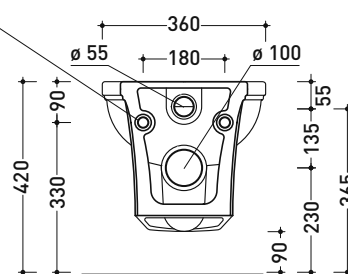

Accessori tecnici: Staffa di fissaggio universale per vasi e bidet sospesi (41/P)

Dim. Imballo

Peso 19,5 kg

Pz. Pallet n° 18

CE UNI EN 997

Dop-No997

FLAMINIA sconsiglia l'abbinamento di questo Wc con passo rapido/flussometro e cassette alte tradizionali.

vista zenitale / zenital view

vista laterale / lateral view

sezione longitudinale / section

art. 9008  
 kit di fissaggio  
 Fischer (in dotazione)  
 Fischer fixing kit  
 (included in the box)

vista retro / back view