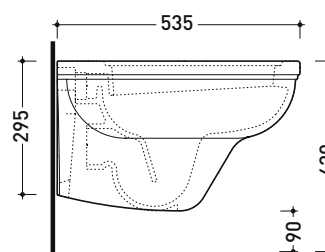

## EF118

Vaso sospeso (completo di kit fissaggio art. 9008)

Complementi: Coprivaso avvolgente in termoidreante con cerniere rallentate cromo o oro (EFCW03 - EFCW03OR)  
 Coprivaso con cerniere cromo e oro (23/C - 23/O)  
 Coprivaso con cerniere rallentate cromo o oro (23/CR - 23/OR)  
 Coprivaso in noce con cerniere cromo o oro (23N/C - 23N/O)  
 Coprivaso in noce con cerniere rallentate cromo o oro (23N/CR - 23N/OR)  
 Accessori linea EVERGREEN

Accessori tecnici: Staffa di fissaggio universale per vasi e bidet sospesi (41/P)

Dim. Imballo

Peso 19,5 kg

Pz. Pallet n° 18

CE UNI EN 997

Dop-No997

FLAMINIA sconsiglia l'abbinamento di questo Wc con passo rapido/flussometro e cassette alte tradizionali.

vista zenitale / zenital view

vista laterale / lateral view

sezione longitudinale / section

art. 9008  
 kit di fissaggio  
 Fischer (in dotazione)  
 Fischer fixing kit  
 (included in the box)

vista retro / back view