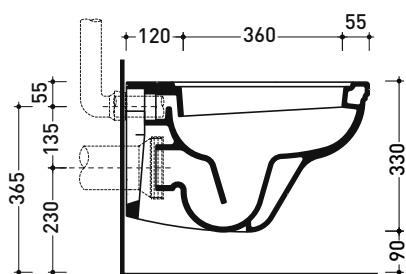

## EF118

Vaso sospeso (completo di kit fissaggio art. 9008)

Complementi: Coprivaso avvolgente in termoidreante con cerniere rallentate cromo o oro (EFCW03 - EFCW03OR)  
 Coprivaso con cerniere cromo e oro (23/C - 23/O)  
 Coprivaso con cerniere rallentate cromo o oro (23/CR - 23/OR)  
 Coprivaso in noce con cerniere cromo o oro (23N/C - 23N/O)  
 Coprivaso in noce con cerniere rallentate cromo o oro (23N/CR - 23N/OR)  
 Accessori linea EVERGREEN

Accessori tecnici: Staffa di fissaggio universale per vasi e bidet sospesi (41/P)

Dim. Imballo

Peso 19,5 kg

Pz. Pallet n° 18

CE UNI EN 997

Dop-No997

FLAMINIA sconsiglia l'abbinamento di questo Wc con passo rapido/flussometro e cassette alte tradizionali.

vista zenitale / zenital view

vista laterale / lateral view

sezione longitudinale / section

art. 9008  
 kit di fissaggio  
 Fischer (in dotazione)  
 Fischer fixing kit  
 (included in the box)

vista retro / back view