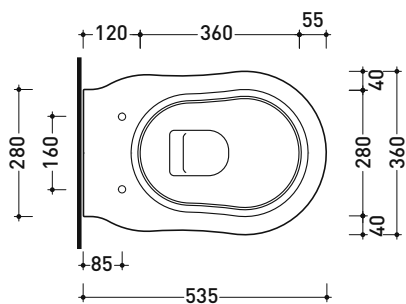

## EF118

Vaso sospeso (completo di kit fissaggio art. 9008)

Complementi: Coprivaso avvolgente in termoidreante con cerniere rallentate cromo o oro (EFCW03 - EFCW03OR)  
 Coprivaso con cerniere cromo e oro (23/C - 23/O)  
 Coprivaso con cerniere rallentate cromo o oro (23/CR - 23/OR)  
 Coprivaso in noce con cerniere cromo o oro (23N/C - 23N/O)  
 Coprivaso in noce con cerniere rallentate cromo o oro (23N/CR - 23N/OR)  
 Accessori linea EVERGREEN

Accessori tecnici: Staffa di fissaggio universale per vasi e bidet sospesi (41/P)

Dim. Imballo

Peso 19,5 kg

Pz. Pallet n° 18

CE UNI EN 997

Dop-No997

FLAMINIA sconsiglia l'abbinamento di questo Wc con passo rapido/flussometro e cassette alte tradizionali.

vista zenitale / zenital view

vista laterale / lateral view

sezione longitudinale / section

art. 9008  
 kit di fissaggio  
 Fischer (in dotazione)  
 Fischer fixing kit  
 (included in the box)

vista retro / back view