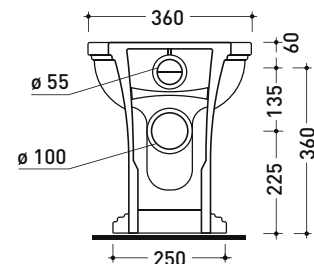

Dim. Imballo

Peso 26 kg

Pz. Pallet n° 21

CE UNI EN 997

Dop-No997

pag. 1/2

FLAMINIA sconsiglia l'abbinamento di questo Wc con passo rapido/flussometro e cassette alte tradizionali.

vista zenitale / zenital view

vista laterale / lateral view

vista retro / back view

SCARICO A PARETE
PREDISPOSTO PER WC SOSPESO
 WALL DISCHARGE ARRANGEMENT
 FOR WALL-HUNG WC

sezione longitudinale / section

SCARICO A PAVIMENTO
PREDISPOSTO DA 5 A 33 CM
 ARRANGEMENT DISCHARGE
 TO FLOOR FROM 5 TO 33 CM

da/from 50 a/to 330 mm

sezione longitudinale / section

KIT PER SCARICO PARETE

LKR00 (SET: LKR00)

KIT PER SCARICO PAVIMENTO

LKR90 (SET: LKR90)

da/from 50 a/to 80 mm

LK8010 (SET: LKR90+LKR20)

da/from 160 a/to 180 mm

LK1820 (SET: LKRS+LKR20)

da/from 180 a/to 200 mm

LK2022 (SET: LKRS+LKR40)

da/from 200 a/to 220 mm

LK2233 (SET: LKR90+LKR33)

da/from 220 a/to 330* mm

ATTENZIONE: LE CONNESSIONI DI SCARICO NON SONO INCLUSE