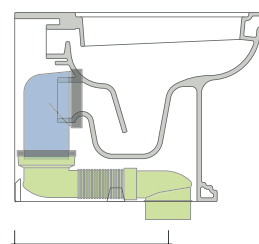

vista laterale / lateral view

vista retro / back view

SCARICO A PARETE
PREDISPOSTO PER WC SOSPESO
 WALL DISCHARGE ARRANGEMENT
 FOR WALL-HUNG WC

sezione longitudinale / section

SCARICO A PAVIMENTO
PREDISPOSTO DA 5 A 33 CM
 ARRANGEMENT DISCHARGE
 TO FLOOR FROM 5 TO 33 CM

da/from 50 a/to 330 mm

sezione longitudinale / section

KIT PER SCARICO PARETE

LKR00 (SET: LKR00)

KIT PER SCARICO PAVIMENTO

LKR90 (SET: LKR90)

da/from 50 a/to 80 mm

LK8010 (SET: LKR90+LKR20)

da/from 80 a/to 100 mm

LK1012 (SET: LKR90+LKR40)

da/from 100 a/to 120 mm

LK1214 (SET: LKRS+LKR40)

da/from 120 a/to 140 mm

LK1416 (SET: LKRS+LKR20)

da/from 140 a/to 160 mm

LKRS (SET: LKRS)

da/from 160 a/to 180 mm

LK1820 (SET: LKRS+LKR20)

da/from 180 a/to 200 mm

LK2022 (SET: LKRS+LKR40)

da/from 200 a/to 220 mm

LK2233 (SET: LKR90+LKR33)

da/from 220 a/to 330* mm

ATTENZIONE: LE CONNESSIONI DI SCARICO NON SONO INCLUSE