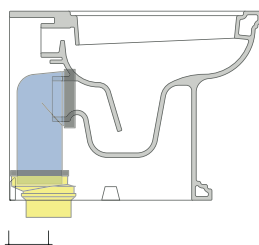

vista laterale / lateral view

vista retro / back view

SCARICO A PARETE
PREDISPOSTO PER WC SOSPESO
 WALL DISCHARGE ARRANGEMENT
 FOR WALL-HUNG WC

sezione longitudinale / section

SCARICO A PAVIMENTO
PREDISPOSTO DA 5 A 33 CM
 ARRANGEMENT DISCHARGE
 TO FLOOR FROM 5 TO 33 CM

da/from 50 a/to 330 mm

sezione longitudinale / section

KIT PER SCARICO PARETE

LKR00 (SET: LKR00)

KIT PER SCARICO PAVIMENTO

LKR90 (SET: LKR90)

da/from 50 a/to 80 mm

LK8010 (SET: LKR90+LKR20)

da/from 80 a/to 100 mm

LK1012 (SET: LKR90+LKR40)

da/from 100 a/to 120 mm

LK1214 (SET: LKRS+LKR40)

da/from 120 a/to 140 mm

LK1416 (SET: LKRS+LKR20)

da/from 140 a/to 160 mm

LKRS (SET: LKRS)

da/from 160 a/to 180 mm

LK1820 (SET: LKRS+LKR20)

da/from 180 a/to 200 mm

LK2022 (SET: LKRS+LKR40)

da/from 200 a/to 220 mm

LK2233 (SET: LKR90+LKR33)

da/from 220 a/to 330* mm

ATTENZIONE: LE CONNESSIONI DI SCARICO NON SONO INCLUSE