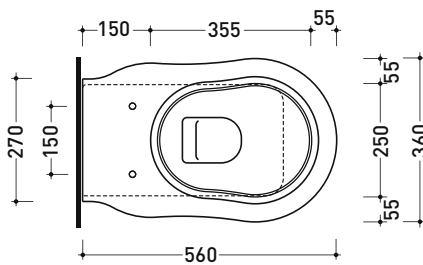

Dim. Imballo

Peso 26 kg

Pz. Pallet n° 21

CE UNI EN 997

Dop-No997

pag. 1/2

FLAMINIA sconsiglia l'abbinamento di questo Wc con passo rapido/flussometro e cassette alte tradizionali.

vista zenitale / zenital view

vista laterale / lateral view

vista retro / back view

SCARICO A PARETE
PREDISPOSTO PER WC SOSPESO
 WALL DISCHARGE ARRANGEMENT
 FOR WALL-HUNG WC

sezione longitudinale / section

SCARICO A PAVIMENTO
PREDISPOSTO DA 5 A 33 CM
 ARRANGEMENT DISCHARGE
 TO FLOOR FROM 5 TO 33 CM

da/from 50 a/to 330 mm

sezione longitudinale / section

KIT PER SCARICO PARETE

LKR00 (SET: LKR00)

KIT PER SCARICO PAVIMENTO

LKR90 (SET: LKR90)

da/from 50 a/to 80 mm

LK8010 (SET: LKR90+LKR20)

da/from 160 a/to 180 mm

LK1820 (SET: LKRS+LKR20)

da/from 180 a/to 200 mm

LK2022 (SET: LKRS+LKR40)

da/from 200 a/to 220 mm

LK2233 (SET: LKR90+LKR33)

da/from 220 a/to 330* mm

ATTENZIONE: LE CONNESSIONI DI SCARICO NON SONO INCLUSE