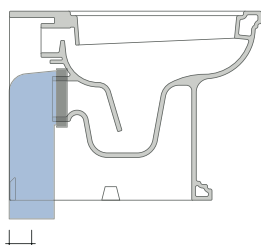

EF117R

Vaso back to wall PLUS* con scarico S/P

*ATTENZIONE: connessioni su richiesta

Complementi: Coprivaso avvolgente cerniere rall. cromo o oro (EFCW03 - EFCW03OR)
 Coprivaso con cerniere cromo e oro (23/C - 23/O)
 Coprivaso con cern. rallentate cromo o oro (23/CR - 23/OR)
 Coprivaso in noce con cerniere cromo o oro (23N/C - 23N/O)
 Coprivaso in noce con cern. rallentate cromo o oro (23N/CR - 23N/OR)

Dim. Imballo

Peso 26 kg

Pz. Pallet n° 21

CE UNI EN 997

Dop-No997

pag. 1/2

FLAMINIA sconsiglia l'abbinamento di questo Wc con passo rapido/flussometro e cassette alte tradizionali.

vista zenitale / zenital view

vista laterale / lateral view

vista retro / back view

SCARICO A PARETE
PREDISPOSTO PER WC SOSPESO
 WALL DISCHARGE ARRANGEMENT
 FOR WALL-HUNG WC

sezione longitudinale / section

SCARICO A PAVIMENTO
PREDISPOSTO DA 5 A 33 CM
 ARRANGEMENT DISCHARGE
 TO FLOOR FROM 5 TO 33 CM

da/from 50 a/to 330 mm

sezione longitudinale / section

KIT PER SCARICO PARETE

LKR00 (SET: LKR00)

KIT PER SCARICO PAVIMENTO

LKR90 (SET: LKR90)

da/from 50 a/to 80 mm

LK8010 (SET: LKR90+LKR20)