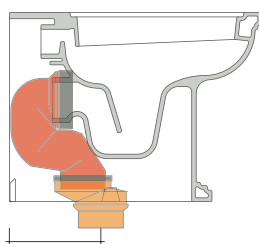

vista laterale / lateral view

vista retro / back view

SCARICO A PARETE
PREDISPOSTO PER WC SOSPESO
 WALL DISCHARGE ARRANGEMENT
 FOR WALL-HUNG WC

sezione longitudinale / section

SCARICO A PAVIMENTO
PREDISPOSTO DA 5 A 33 CM
 ARRANGEMENT DISCHARGE
 TO FLOOR FROM 5 TO 33 CM

da/from 50 a/to 330 mm

sezione longitudinale / section

KIT PER SCARICO PARETE

LKR00 (SET: LKR00)

KIT PER SCARICO PAVIMENTO

LKR90 (SET: LKR90)

da/from 50 a/to 80 mm

LK8010 (SET: LKR90+LKR20)

da/from 80 a/to 100 mm

LK1012 (SET: LKR90+LKR40)

da/from 100 a/to 120 mm

LK1214 (SET: LKRS+LKR40)

da/from 120 a/to 140 mm

LK1416 (SET: LKRS+LKR20)

da/from 140 a/to 160 mm

LKRS (SET: LKRS)

da/from 160 a/to 180 mm

LK1820 (SET: LKRS+LKR20)

da/from 180 a/to 200 mm

LK2022 (SET: LKRS+LKR40)

da/from 200 a/to 220 mm

LK2233 (SET: LKR90+LKR33)

da/from 220 a/to 330* mm

ATTENZIONE: LE CONNESSIONI DI SCARICO NON SONO INCLUSE