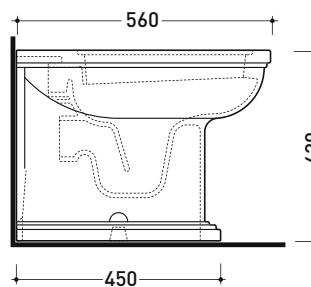

Accessori tecnici: Kit di fissaggio a pavimento (9001)
 *Kit per scarico parete H 230 mm (LKR00)
 *Kit per scarico pavimento da 50 a 80 mm (LKR90)
 *Kit per scarico pavimento da 80 a 100 mm (LK8010)
 *Kit per scarico pavimento da 100 a 120 mm (LK1012)
 *Kit per scarico pavimento da 120 a 140 mm (LK1214)
 *Kit per scarico pavimento da 140 a 160 mm (LK1416)
 *Kit per scarico pavimento da 160 a 180 mm (LKR5)
 *Kit per scarico pavimento da 180 a 200 mm (LK1820)
 *Kit per scarico pavimento da 200 a 220 mm (LK2022)
 *Kit per scarico pavimento da 220 a 330 mm (LK2233)

Dim. Imballo

Peso 26 kg

Pz. Pallet n° 21

CE UNI EN 997

Dop-No997

pag. 1/2

FLAMINIA sconsiglia l'abbinamento di questo Wc con passo rapido/flussometro e cassette alte tradizionali.

vista zenitale / zenital view

vista laterale / lateral view

vista retro / back view

SCARICO A PARETE
PREDISPOSTO PER WC SOSPESO
 WALL DISCHARGE ARRANGEMENT
 FOR WALL-HUNG WC

sezione longitudinale / section

SCARICO A PAVIMENTO
PREDISPOSTO DA 5 A 33 CM
 ARRANGEMENT DISCHARGE
 TO FLOOR FROM 5 TO 33 CM

da/from 50 a/to 330 mm

sezione longitudinale / section

KIT PER SCARICO PARETE

LKR00 (SET: LKR00)

KIT PER SCARICO PAVIMENTO

LKR90 (SET: LKR90)

da/from 50 a/to 80 mm

LK8010 (SET: LKR90+LKR20)