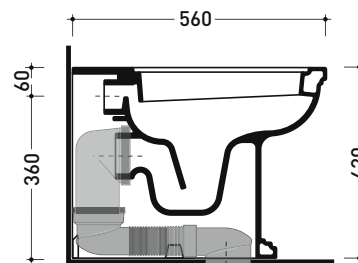

Dim. Imballo

Peso 26 kg

Pz. Pallet n° 21

CE UNI EN 997

Dop-No997

pag. 1/2

FLAMINIA sconsiglia l'abbinamento di questo Wc con passo rapido/flussometro e cassette alte tradizionali.

vista zenitale / zenital view

vista laterale / lateral view

vista retro / back view

SCARICO A PARETE
PREDISPOSTO PER WC SOSPESO
 WALL DISCHARGE ARRANGEMENT
 FOR WALL-HUNG WC

sezione longitudinale / section

SCARICO A PAVIMENTO
PREDISPOSTO DA 5 A 33 CM
 ARRANGEMENT DISCHARGE
 TO FLOOR FROM 5 TO 33 CM

da/from 50 a/to 330 mm

sezione longitudinale / section

KIT PER SCARICO PARETE

LKR00 (SET: LKR00)

KIT PER SCARICO PAVIMENTO

LKR90 (SET: LKR90)

da/from 50 a/to 80 mm

LK8010 (SET: LKR90+LKR20)

da/from 160 a/to 180 mm

LK1820 (SET: LKRS+LKR20)

da/from 180 a/to 200 mm

LK2022 (SET: LKRS+LKR40)

da/from 200 a/to 220 mm

LK2233 (SET: LKR90+LKR33)

da/from 220 a/to 330* mm

ATTENZIONE: LE CONNESSIONI DI SCARICO NON SONO INCLUSE