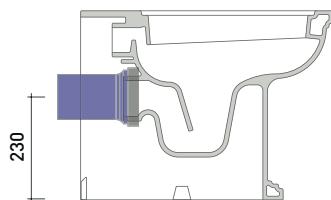

Dim. Imballo

Peso 26 kg

Pz. Pallet n° 21

CE UNI EN 997

Dop-No997

pag. 1/2

FLAMINIA sconsiglia l'abbinamento di questo Wc con passo rapido/flussometro e cassette alte tradizionali.

vista zenitale / zenital view

vista laterale / lateral view

vista retro / back view

SCARICO A PARETE
PREDISPOSTO PER WC SOSPESO
 WALL DISCHARGE ARRANGEMENT
 FOR WALL-HUNG WC

sezione longitudinale / section

SCARICO A PAVIMENTO
PREDISPOSTO DA 5 A 33 CM
 ARRANGEMENT DISCHARGE
 TO FLOOR FROM 5 TO 33 CM

da/from 50 a/to 330 mm

sezione longitudinale / section

KIT PER SCARICO PARETE

LKR00 (SET: LKR00)

KIT PER SCARICO PAVIMENTO

LKR90 (SET: LKR90)

da/from 50 a/to 80 mm

LK8010 (SET: LKR90+LKR20)

da/from 160 a/to 180 mm

LK1820 (SET: LKRS+LKR20)

da/from 180 a/to 200 mm

LK2022 (SET: LKRS+LKR40)

da/from 200 a/to 220 mm

LK2233 (SET: LKR90+LKR33)

da/from 220 a/to 330* mm

ATTENZIONE: LE CONNESSIONI DI SCARICO NON SONO INCLUSE