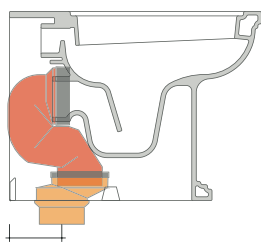

vista laterale / lateral view

vista retro / back view

SCARICO A PARETE
PREDISPOSTO PER WC SOSPESO
 WALL DISCHARGE ARRANGEMENT
 FOR WALL-HUNG WC

sezione longitudinale / section

SCARICO A PAVIMENTO
PREDISPOSTO DA 5 A 33 CM
 ARRANGEMENT DISCHARGE
 TO FLOOR FROM 5 TO 33 CM

da/from 50 a/to 330 mm

sezione longitudinale / section

KIT PER SCARICO PARETE

LKR00 (SET: LKR00)

KIT PER SCARICO PAVIMENTO

LKR90 (SET: LKR90)

da/from 50 a/to 80 mm

LK8010 (SET: LKR90+LKR20)

da/from 80 a/to 100 mm

LK1012 (SET: LKR90+LKR40)

da/from 100 a/to 120 mm

LK1214 (SET: LKRS+LKR40)

da/from 120 a/to 140 mm

LK1416 (SET: LKRS+LKR20)

da/from 140 a/to 160 mm

LKRS (SET: LKRS)

da/from 160 a/to 180 mm

LK1820 (SET: LKRS+LKR20)

da/from 180 a/to 200 mm

LK2022 (SET: LKRS+LKR40)

da/from 200 a/to 220 mm

LK2233 (SET: LKR90+LKR33)

da/from 220 a/to 330* mm

ATTENZIONE: LE CONNESSIONI DI SCARICO NON SONO INCLUSE