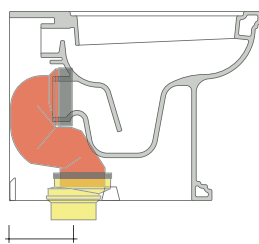

vista laterale / lateral view

vista retro / back view

SCARICO A PARETE
PREDISPOSTO PER WC SOSPESO
 WALL DISCHARGE ARRANGEMENT
 FOR WALL-HUNG WC

sezione longitudinale / section

SCARICO A PAVIMENTO
PREDISPOSTO DA 5 A 33 CM
 ARRANGEMENT DISCHARGE
 TO FLOOR FROM 5 TO 33 CM

da/from 50 a/to 330 mm

sezione longitudinale / section

KIT PER SCARICO PARETE

LKR00 (SET: LKR00)

KIT PER SCARICO PAVIMENTO

LKR90 (SET: LKR90)

da/from 50 a/to 80 mm

LK8010 (SET: LKR90+LKR20)

da/from 80 a/to 100 mm

LK1012 (SET: LKR90+LKR40)

da/from 100 a/to 120 mm

LK1214 (SET: LKRS+LKR40)

da/from 120 a/to 140 mm

LK1416 (SET: LKRS+LKR20)

da/from 140 a/to 160 mm

LKRS (SET: LKRS)

da/from 160 a/to 180 mm

LK1820 (SET: LKRS+LKR20)

da/from 180 a/to 200 mm

LK2022 (SET: LKRS+LKR40)

da/from 200 a/to 220 mm

LK2233 (SET: LKR90+LKR33)

da/from 220 a/to 330* mm

ATTENZIONE: LE CONNESSIONI DI SCARICO NON SONO INCLUSE