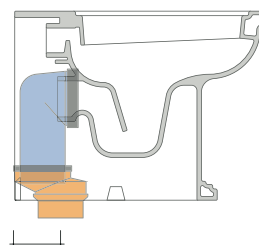

vista laterale / lateral view

vista retro / back view

SCARICO A PARETE
PREDISPOSTO PER WC SOSPESO
 WALL DISCHARGE ARRANGEMENT
 FOR WALL-HUNG WC

sezione longitudinale / section

SCARICO A PAVIMENTO
PREDISPOSTO DA 5 A 33 CM
 ARRANGEMENT DISCHARGE
 TO FLOOR FROM 5 TO 33 CM

da/from 50 a/to 330 mm

sezione longitudinale / section

KIT PER SCARICO PARETE

LKR00 (SET: LKR00)

KIT PER SCARICO PAVIMENTO

LKR90 (SET: LKR90)

da/from 50 a/to 80 mm

LK8010 (SET: LKR90+LKR20)

da/from 80 a/to 100 mm

LK1012 (SET: LKR90+LKR40)

da/from 100 a/to 120 mm

LK1214 (SET: LKRS+LKR40)

da/from 120 a/to 140 mm

LK1416 (SET: LKRS+LKR20)

da/from 140 a/to 160 mm

LKRS (SET: LKRS)

da/from 160 a/to 180 mm

LK1820 (SET: LKRS+LKR20)

da/from 180 a/to 200 mm

LK2022 (SET: LKRS+LKR40)

da/from 200 a/to 220 mm

LK2233 (SET: LKR90+LKR33)

da/from 220 a/to 330* mm

ATTENZIONE: LE CONNESSIONI DI SCARICO NON SONO INCLUSE