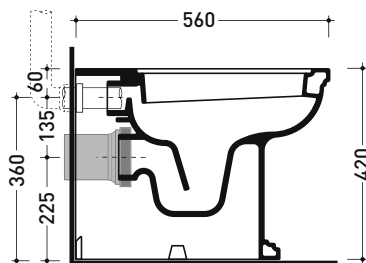

Accessori tecnici: Kit di fissaggio a pavimento (9001)
 *Kit per scarico parete H 230 mm (LKR00)
 *Kit per scarico pavimento da 50 a 80 mm (LKR90)
 *Kit per scarico pavimento da 80 a 100 mm (LK8010)
 *Kit per scarico pavimento da 100 a 120 mm (LK1012)
 *Kit per scarico pavimento da 120 a 140 mm (LK1214)
 *Kit per scarico pavimento da 140 a 160 mm (LK1416)
 *Kit per scarico pavimento da 160 a 180 mm (LKR5)
 *Kit per scarico pavimento da 180 a 200 mm (LK1820)
 *Kit per scarico pavimento da 200 a 220 mm (LK2022)
 *Kit per scarico pavimento da 220 a 330 mm (LK2233)

Dim. Imballo

Peso 26 kg

Pz. Pallet n° 21

CE UNI EN 997

Dop-No997

pag. 1/2

FLAMINIA sconsiglia l'abbinamento di questo Wc con passo rapido/flussometro e cassette alte tradizionali.

vista zenitale / zenital view

vista laterale / lateral view

vista retro / back view

SCARICO A PARETE
PREDISPOSTO PER WC SOSPESO
 WALL DISCHARGE ARRANGEMENT
 FOR WALL-HUNG WC

sezione longitudinale / section

SCARICO A PAVIMENTO
PREDISPOSTO DA 5 A 33 CM
 ARRANGEMENT DISCHARGE
 TO FLOOR FROM 5 TO 33 CM

da/from 160 a/to 180 mm

LK1820 (SET: LKRS+LKR20)

da/from 180 a/to 200 mm

LK2022 (SET: LKRS+LKR40)

da/from 200 a/to 220 mm

LK2233 (SET: LKR90+LKR33)

da/from 220 a/to 330* mm

ATTENZIONE: LE CONNESSIONI DI SCARICO NON SONO INCLUSE