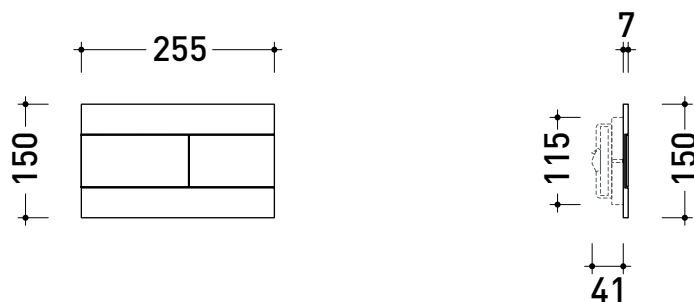

2020

659041FL

DUAL SLIM placca di comando meccanica doppio scarico
finitura BIANCO LUCIDO

659042FL

DUAL SLIM placca di comando meccanica doppio scarico
finitura BIANCO MATT

659056FL

DUAL SLIM placca di comando meccanica doppio scarico
finitura NERO MATT

659044FL

DUAL SLIM placca di comando meccanica doppio scarico
finitura CROMO LUCIDO

659046FL

DUAL SLIM placca di comando meccanica doppio scarico
finitura CROMO SATINATO

- Doppio scarico
- Azionamento meccanico
- Dimensioni: 255 X 150 mm
- Forza d'azionamento < 20N
- Spessore: 7 mm

COMPATIBILE CON CASSETTE OLI74 PLUS

Dim. Imballo

Peso 0,5 kg

Pz. Pallet n°

CE

dimensioni in mm