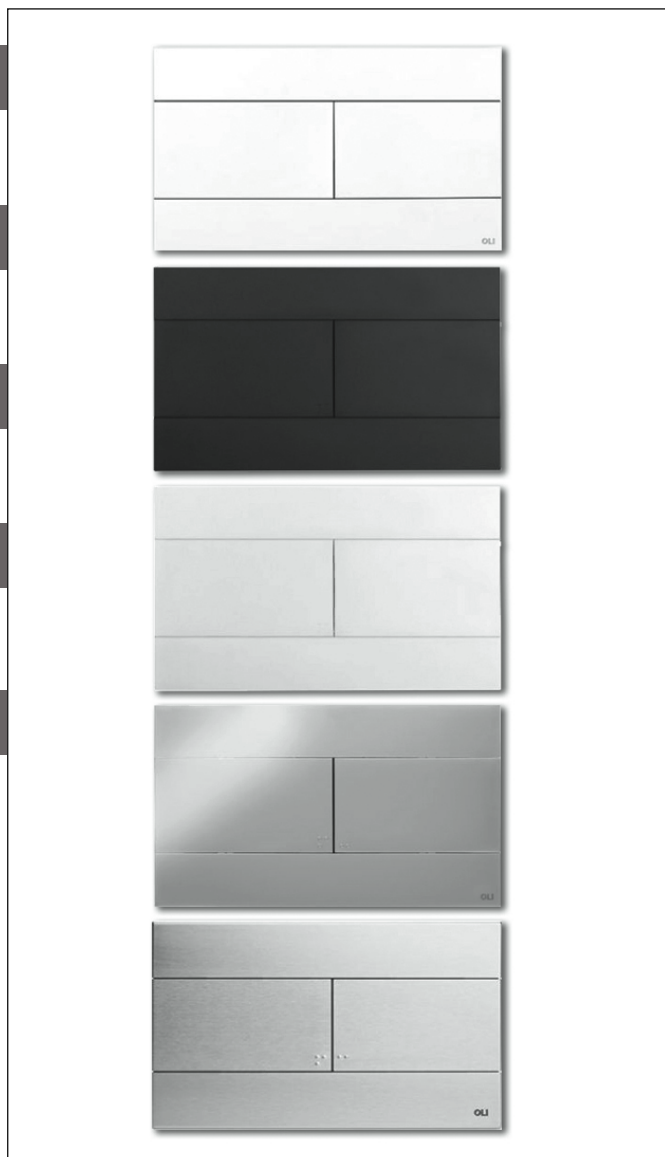

2020

659041FL

DUAL SLIM placca di comando meccanica doppio scarico
finitura BIANCO LUCIDO

659042FL

DUAL SLIM placca di comando meccanica doppio scarico
finitura BIANCO MATT

659056FL

DUAL SLIM placca di comando meccanica doppio scarico
finitura NERO MATT

659044FL

DUAL SLIM placca di comando meccanica doppio scarico
finitura CROMO LUCIDO

659046FL

DUAL SLIM placca di comando meccanica doppio scarico
finitura CROMO SATINATO

- Doppio scarico
- Azionamento meccanico
- Dimensioni: 255 X 150 mm
- Forza d'azionamento < 20N
- Spessore: 7 mm

COMPATIBILE CON CASSETTE OLI74 PLUS

Dim. Imballo

Peso 0,5 kg

Pz. Pallet n°

CE

dimensioni in mm