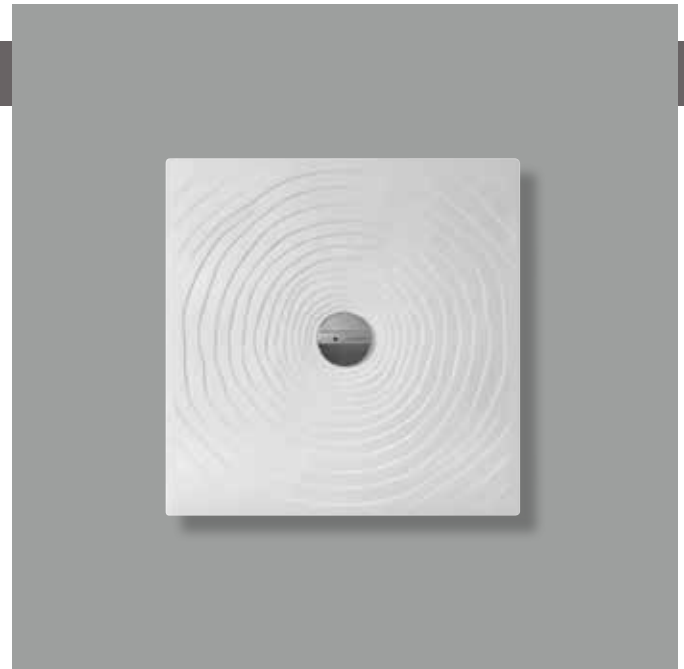

DR80 Water Drop 80

Piatto doccia cm 80x80 da appoggio - incasso filo pavimento
(piletta e sifone ø 90 mm non incluso)

Complementi: **Rubinetti doccia linea ONE - NOKÉ - SI - FOLD - X1 - STIL**
Accessori linea TWO - HOOP - FOLD

Accessori tecnici: **Sifone con piletta Cromo ø 90 mm (PLFR)**
Sifone con piletta Ceramica ø 90 mm (PLFC)

Dim. Imballo 80,5 x 55 x 83 cm | Peso 33 kg | Pz. Pallet n° 10

CE UNI EN 14527 Dop-No14527

PILETTA CONSIGLIATA / SUGGESTED DRAIN

Piletta sifonata / Drainage
Portata / Flow rate: **0,52 l/sec** (EN 274 > 0,4 l/sec)

dettaglio del bordo / shower tray rim detail