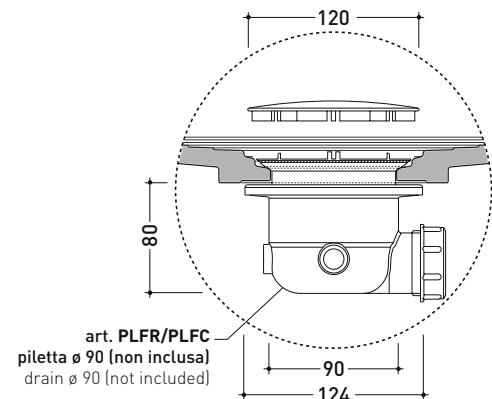

DR80 Water Drop 80

Piatto doccia cm 80x80 da appoggio - incasso filo pavimento
(piletta e sifone ø 90 mm non incluso)

Complementi: **Rubinetti doccia linea ONE - NOKÉ - SI - FOLD - X1 - STIL**
Accessori linea TWO - HOOP - FOLD

Accessori tecnici: **Sifone con piletta Cromo ø 90 mm (PLFR)**
Sifone con piletta Ceramica ø 90 mm (PLFC)

Dim. Imballo 80,5 x 55 x 83 cm | Peso 33 kg | Pz. Pallet n° 10

CE UNI EN 14527 Dop-No14527

PILETTA CONSIGLIATA / SUGGESTED DRAIN

Piletta sifonata / Drainage
Portata / Flow rate: **0,52 l/sec** (EN 274 > 0,4 l/sec)

dettaglio del bordo / shower tray rim detail