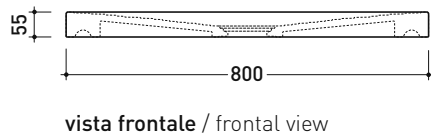

DR80 Water Drop 80

Piatto doccia cm 80x80 da appoggio - incasso filo pavimento
(piletta e sifone ø 90 mm non incluso)

Complementi: **Rubinetti doccia linea ONE - NOKÉ - SI - FOLD - X1 - STIL**
Accessori linea TWO - HOOP - FOLD

Accessori tecnici: **Sifone con piletta Cromo ø 90 mm (PLFR)**
Sifone con piletta Ceramica ø 90 mm (PLFC)

Dim. Imballo 80,5 x 55 x 83 cm | Peso 33 kg | Pz. Pallet n° 10

CE UNI EN 14527 Dop-No14527

PILETTA CONSIGLIATA / SUGGESTED DRAIN

Piletta sifonata / Drainage
Portata / Flow rate: **0,52 l/sec** (EN 274 > 0,4 l/sec)

dettaglio del bordo / shower tray rim detail