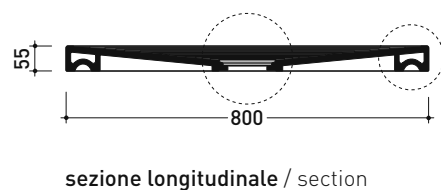

DR80 Water Drop 80

Piatto doccia cm 80x80 da appoggio - incasso filo pavimento
(piletta e sifone ø 90 mm non incluso)

Complementi: **Rubinetti doccia linea ONE - NOKÉ - SI - FOLD - X1 - STIL**
Accessori linea TWO - HOOP - FOLD

Accessori tecnici: **Sifone con piletta Cromo ø 90 mm (PLFR)**
Sifone con piletta Ceramica ø 90 mm (PLFC)

Dim. Imballo 80,5 x 55 x 83 cm | Peso 33 kg | Pz. Pallet n° 10

CE UNI EN 14527 Dop-No14527

PILETTA CONSIGLIATA / SUGGESTED DRAIN

Piletta sifonata / Drainage
Portata / Flow rate: **0,52 l/sec** (EN 274 > 0,4 l/sec)

dettaglio del bordo / shower tray rim detail