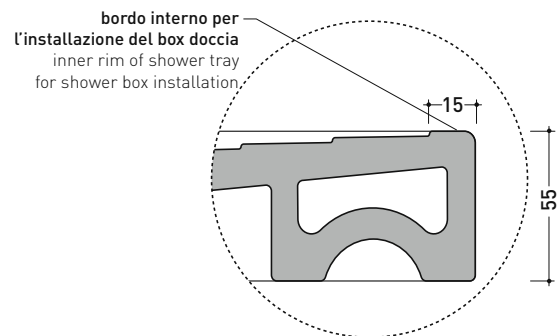

DR80 Water Drop 80

Piatto doccia cm 80x80 da appoggio - incasso filo pavimento
(piletta e sifone ø 90 mm non incluso)

Complementi: **Rubinetti doccia linea ONE - NOKÉ - SI - FOLD - X1 - STIL**
Accessori linea TWO - HOOP - FOLD

Accessori tecnici: **Sifone con piletta Cromo ø 90 mm (PLFR)**
Sifone con piletta Ceramica ø 90 mm (PLFC)

Dim. Imballo 80,5 x 55 x 83 cm | Peso 33 kg | Pz. Pallet n° 10

CE UNI EN 14527 Dop-No14527

PILETTA CONSIGLIATA / SUGGESTED DRAIN

Piletta sifonata / Drainage
Portata / Flow rate: **0,52 l/sec** (EN 274 > 0,4 l/sec)

dettaglio del bordo / shower tray rim detail