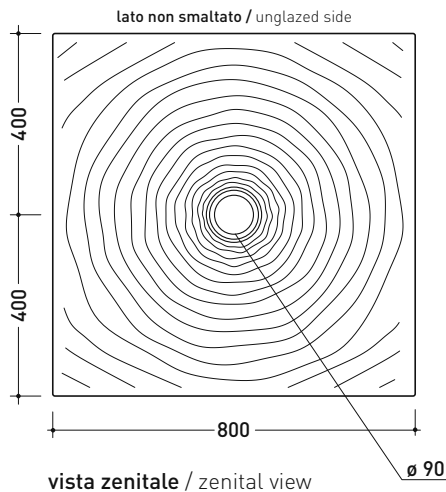

DR80 Water Drop 80

Piatto doccia cm 80x80 da appoggio - incasso filo pavimento
(piletta e sifone ø 90 mm non incluso)

Complementi: **Rubinetti doccia linea ONE - NOKÉ - SI - FOLD - X1 - STIL**
Accessori linea TWO - HOOP - FOLD

Accessori tecnici: **Sifone con piletta Cromo ø 90 mm (PLFR)**
Sifone con piletta Ceramica ø 90 mm (PLFC)

Dim. Imballo 80,5 x 55 x 83 cm | Peso 33 kg | Pz. Pallet n° 10

CE UNI EN 14527 Dop-No14527

PILETTA CONSIGLIATA / SUGGESTED DRAIN

Piletta sifonata / Drainage
Portata / Flow rate: **0,52 l/sec** (EN 274 > 0,4 l/sec)

dettaglio del bordo / shower tray rim detail