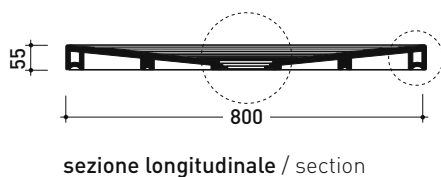

## DR8016 Water Drop 160x80

Piatto doccia cm 160x80 da appoggio - incasso filo pavimento  
(piletta e sifone ø 90 mm non incluso)

Complementi: **Rubinetti doccia linea ONE - NOKÉ - SI - FOLD - X1 - STIL**  
**Accessori linea TWO - HOOP - FOLD**

Accessori tecnici: **Sifone con piletta Cromo ø 90 mm (PLFR)**  
**Sifone con piletta Ceramica ø 90 mm (PLFC)**

Dim. Imballo

Peso **60,5 kg**

Pz. Pallet n°

CE UNI EN 14527

Dop-No14527

### PILETTA CONSIGLIATA / SUGGESTED DRAIN

Piletta sifonata / Drainage  
Portata / Flow rate: **0,52 l/sec** (EN 274 >0,4 l/sec)

dettaglio del bordo / shower tray rim detail