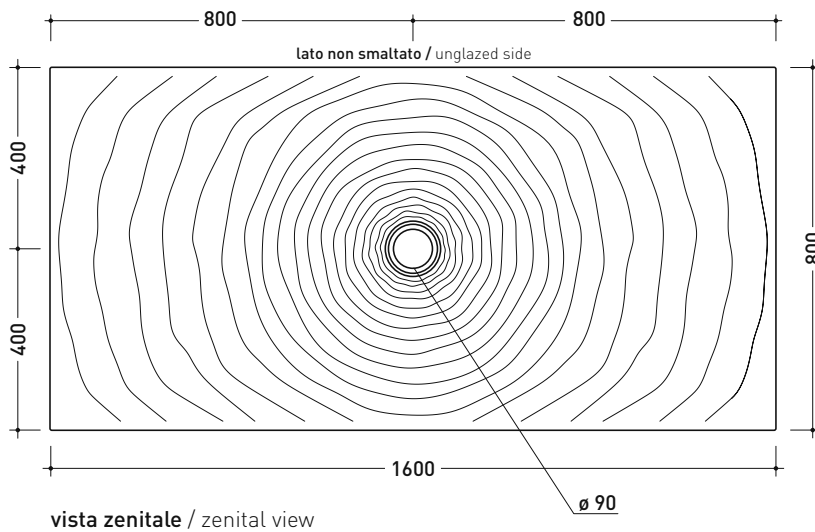

## DR8016 Water Drop 160x80

Piatto doccia cm 160x80 da appoggio - incasso filo pavimento  
(piletta e sifone ø 90 mm non incluso)

Complementi: **Rubinetti doccia linea ONE - NOKÉ - SI - FOLD - X1 - STIL**  
**Accessori linea TWO - HOOP - FOLD**

Accessori tecnici: **Sifone con piletta Cromo ø 90 mm (PLFR)**  
**Sifone con piletta Ceramica ø 90 mm (PLFC)**

Dim. Imballo

Peso **60,5 kg**

Pz. Pallet n°

CE UNI EN 14527

Dop-No14527

### PILETTA CONSIGLIATA / SUGGESTED DRAIN

Piletta sifonata / Drainage  
Portata / Flow rate: **0,52 l/sec** (EN 274 >0,4 l/sec)

dettaglio del bordo / shower tray rim detail