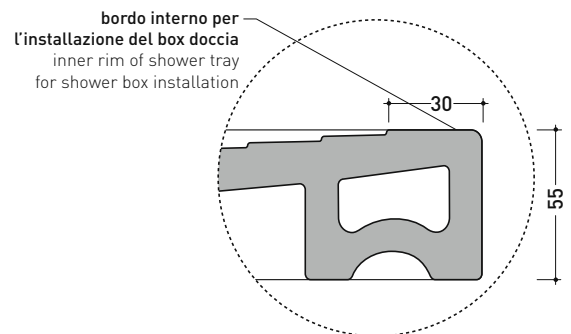

## DR8016 Water Drop 160x80

Piatto doccia cm 160x80 da appoggio - incasso filo pavimento  
(piletta e sifone ø 90 mm non incluso)

Complementi: **Rubinetti doccia linea ONE - NOKÉ - SI - FOLD - X1 - STIL**  
**Accessori linea TWO - HOOP - FOLD**

Accessori tecnici: **Sifone con piletta Cromo ø 90 mm (PLFR)**  
**Sifone con piletta Ceramica ø 90 mm (PLFC)**

Dim. Imballo

Peso **60,5 kg**

Pz. Pallet n°

CE UNI EN 14527

Dop-No14527

### PILETTA CONSIGLIATA / SUGGESTED DRAIN

Piletta sifonata / Drainage  
Portata / Flow rate: **0,52 l/sec** (EN 274 >0,4 l/sec)

dettaglio del bordo / shower tray rim detail