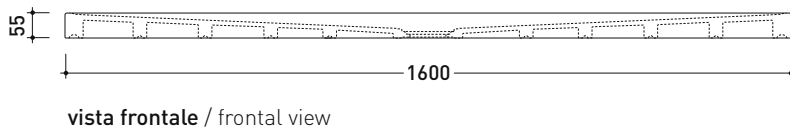

## DR8016 Water Drop 160x80

Piatto doccia cm 160x80 da appoggio - incasso filo pavimento  
(piletta e sifone ø 90 mm non incluso)

Complementi: **Rubinetti doccia linea ONE - NOKÉ - SI - FOLD - X1 - STIL**  
**Accessori linea TWO - HOOP - FOLD**

Accessori tecnici: **Sifone con piletta Cromo ø 90 mm (PLFR)**  
**Sifone con piletta Ceramica ø 90 mm (PLFC)**

Dim. Imballo

Peso **60,5 kg**

Pz. Pallet n°

CE UNI EN 14527

Dop-No14527

### PILETTA CONSIGLIATA / SUGGESTED DRAIN

Piletta sifonata / Drainage  
Portata / Flow rate: **0,52 l/sec** (EN 274 >0,4 l/sec)

dettaglio del bordo / shower tray rim detail