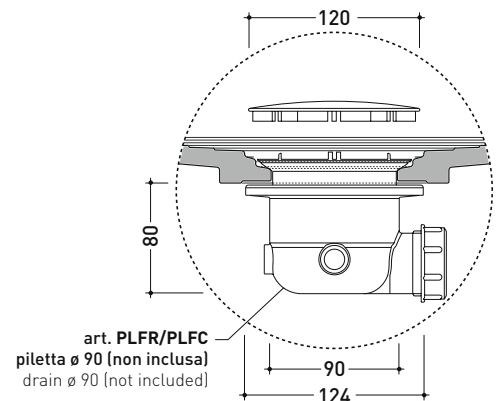

## DR8016 Water Drop 160x80

Piatto doccia cm 160x80 da appoggio - incasso filo pavimento  
(piletta e sifone ø 90 mm non incluso)

Complementi: **Rubinetti doccia linea ONE - NOKÉ - SI - FOLD - X1 - STIL**  
**Accessori linea TWO - HOOP - FOLD**

Accessori tecnici: **Sifone con piletta Cromo ø 90 mm (PLFR)**  
**Sifone con piletta Ceramica ø 90 mm (PLFC)**

Dim. Imballo

Peso **60,5 kg**

Pz. Pallet n°

CE UNI EN 14527

Dop-No14527

### PILETTA CONSIGLIATA / SUGGESTED DRAIN

Piletta sifonata / Drainage  
Portata / Flow rate: **0,52 l/sec** (EN 274 >0,4 l/sec)

dettaglio del bordo / shower tray rim detail