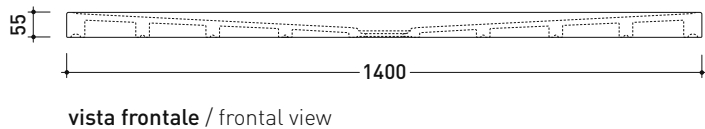

DR140 Water Drop 140x80

Piatto doccia cm 140x80 da appoggio - incasso filo pavimento
(piletta e sifone ø 90 mm non incluso)

Complementi: **Rubinetti doccia linea ONE - NOKÉ - SI - FOLD - X1 - STIL**
Accessori linea TWO - HOOP - FOLD

Accessori tecnici: **Sifone con piletta Cromo ø 90 mm (PLFR)**
Sifone con piletta Ceramica ø 90 mm (PLFC)

Dim. Imballo

Peso **53 kg**

Pz. Pallet n°

CE UNI EN 14527

Dop-No14527

PILETTA CONSIGLIATA / SUGGESTED DRAIN

Piletta sifonata / Drainage
Portata / Flow rate: **0,52 l/sec** (EN 274 > 0,4 l/sec)