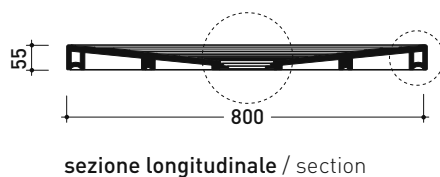

DR140 Water Drop 140x80

Piatto doccia cm 140x80 da appoggio - incasso filo pavimento
(piletta e sifone ø 90 mm non incluso)

Complementi: **Rubinetti doccia linea ONE - NOKÉ - SI - FOLD - X1 - STIL**
Accessori linea TWO - HOOP - FOLD

Accessori tecnici: **Sifone con piletta Cromo ø 90 mm (PLFR)**
Sifone con piletta Ceramica ø 90 mm (PLFC)

Dim. Imballo

Peso **53 kg**

Pz. Pallet n°

CE UNI EN 14527

Dop-No14527

PILETTA CONSIGLIATA / SUGGESTED DRAIN