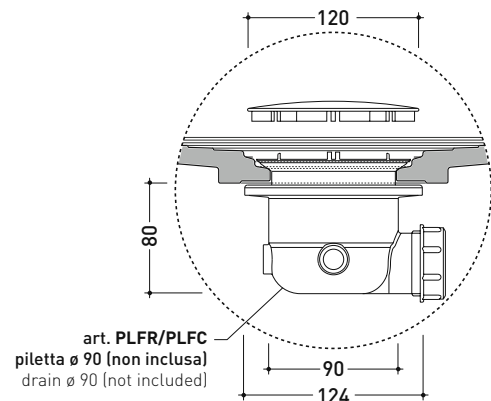

DR140 Water Drop 140x80

Piatto doccia cm 140x80 da appoggio - incasso filo pavimento
(piletta e sifone ø 90 mm non incluso)

Complementi: **Rubinetti doccia linea ONE - NOKÉ - SI - FOLD - X1 - STIL**
Accessori linea TWO - HOOP - FOLD

Accessori tecnici: **Sifone con piletta Cromo ø 90 mm (PLFR)**
Sifone con piletta Ceramica ø 90 mm (PLFC)

Dim. Imballo

Peso **53 kg**

Pz. Pallet n°

CE UNI EN 14527

Dop-No14527

PILETTA CONSIGLIATA / SUGGESTED DRAIN

Piletta sifonata / Drainage
Portata / Flow rate: **0,52 l/sec** (EN 274 > 0,4 l/sec)