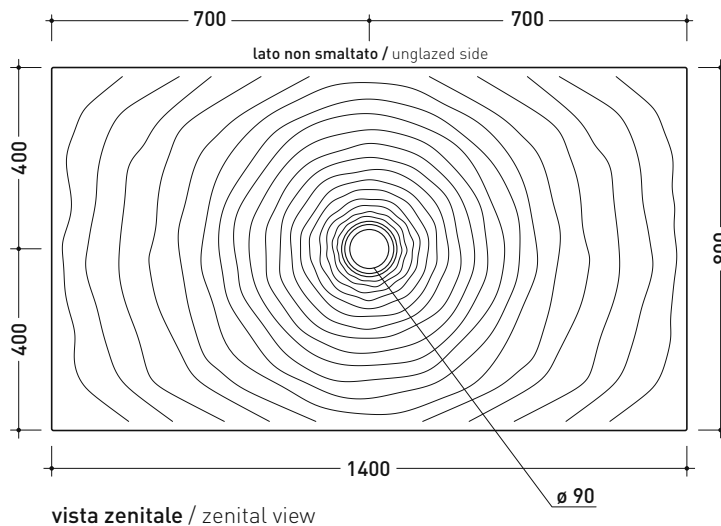

DR140 Water Drop 140x80

Piatto doccia cm 140x80 da appoggio - incasso filo pavimento
(piletta e sifone ø 90 mm non incluso)

Complementi: **Rubinetti doccia linea ONE - NOKÉ - SI - FOLD - X1 - STIL**
Accessori linea TWO - HOOP - FOLD

Accessori tecnici: **Sifone con piletta Cromo ø 90 mm (PLFR)**
Sifone con piletta Ceramica ø 90 mm (PLFC)

Dim. Imballo

Peso **53 kg**

Pz. Pallet n°

CE UNI EN 14527

Dop-No14527

PILETTA CONSIGLIATA / SUGGESTED DRAIN

Piletta sifonata / Drainage
Portata / Flow rate: **0,52 l/sec** (EN 274 > 0,4 l/sec)