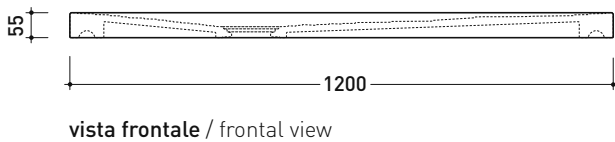

DR120 Water Drop 120x80

Piatto doccia cm 120x80 da appoggio - incasso filo pavimento
reversibile (piletta e sifone ø 90 mm non incluso)

Complementi: **Rubinetti doccia linea ONE - NOKÉ - SI - FOLD - X1 - STIL**
Accessori linea TWO - HOOP - FOLD

Accessori tecnici: **Sifone con piletta Cromo ø 90 mm (PLFR)**
Sifone con piletta Ceramica ø 90 mm (PLFC)

Dim. Imballo 120,5 x 55 x 83 cm | Peso 50,2 kg | Pz. Pallet n° 10

CE UNI EN 14527 Dop-No14527

PILETTA CONSIGLIATA / SUGGESTED DRAIN

Piletta sifonata / Drainage
Portata / Flow rate: 0,52 l/sec (EN 274 > 0,4 l/sec)

dettaglio del bordo / shower tray rim detail