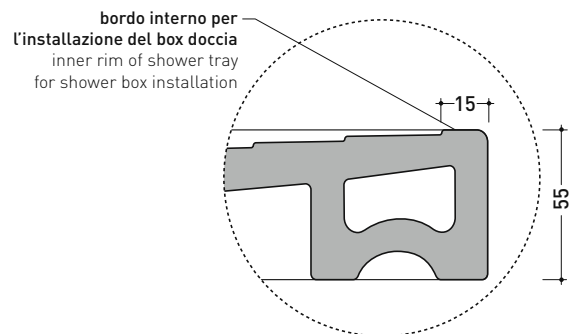

DR120 Water Drop 120x80

Piatto doccia cm 120x80 da appoggio - incasso filo pavimento
reversibile (piletta e sifone ø 90 mm non incluso)

Complementi: **Rubinetti doccia linea ONE - NOKÉ - SI - FOLD - X1 - STIL**
Accessori linea TWO - HOOP - FOLD

Accessori tecnici: **Sifone con piletta Cromo ø 90 mm (PLFR)**
Sifone con piletta Ceramica ø 90 mm (PLFC)

Dim. Imballo 120,5 x 55 x 83 cm | Peso 50,2 kg | Pz. Pallet n° 10

CE UNI EN 14527 Dop-No14527

PILETTA CONSIGLIATA / SUGGESTED DRAIN

Piletta sifonata / Drainage
Portata / Flow rate: 0,52 l/sec (EN 274 > 0,4 l/sec)

dettaglio del bordo / shower tray rim detail