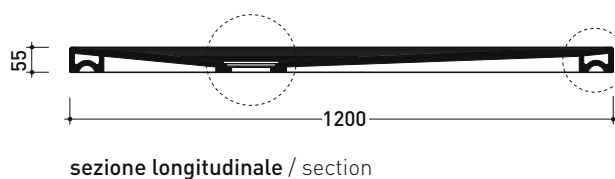

DR120 Water Drop 120x80

Piatto doccia cm 120x80 da appoggio - incasso filo pavimento
reversibile (piletta e sifone ø 90 mm non incluso)

Complementi: **Rubinetti doccia linea ONE - NOKÉ - SI - FOLD - X1 - STIL**
Accessori linea TWO - HOOP - FOLD

Accessori tecnici: **Sifone con piletta Cromo ø 90 mm (PLFR)**
Sifone con piletta Ceramica ø 90 mm (PLFC)

Dim. Imballo 120,5 x 55 x 83 cm | Peso 50,2 kg | Pz. Pallet n° 10

CE UNI EN 14527 Dop-No14527

PILETTA CONSIGLIATA / SUGGESTED DRAIN

Piletta sifonata / Drainage
Portata / Flow rate: 0,52 l/sec (EN 274 > 0,4 l/sec)

dettaglio del bordo / shower tray rim detail