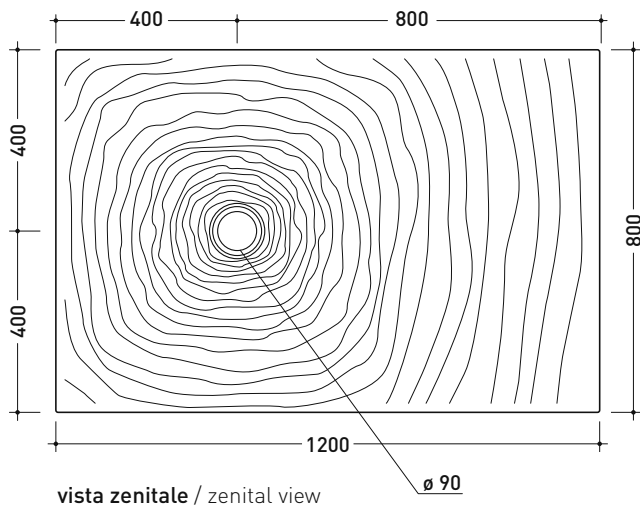

DR120 Water Drop 120x80

Piatto doccia cm 120x80 da appoggio - incasso filo pavimento
reversibile (piletta e sifone ø 90 mm non incluso)

Complementi: **Rubinetti doccia linea ONE - NOKÉ - SI - FOLD - X1 - STIL**
Accessori linea TWO - HOOP - FOLD

Accessori tecnici: **Sifone con piletta Cromo ø 90 mm (PLFR)**
Sifone con piletta Ceramica ø 90 mm (PLFC)

Dim. Imballo 120,5 x 55 x 83 cm | Peso 50,2 kg | Pz. Pallet n° 10

CE UNI EN 14527 Dop-No14527

PILETTA CONSIGLIATA / SUGGESTED DRAIN

Piletta sifonata / Drainage
Portata / Flow rate: 0,52 l/sec (EN 274 > 0,4 l/sec)

dettaglio del bordo / shower tray rim detail