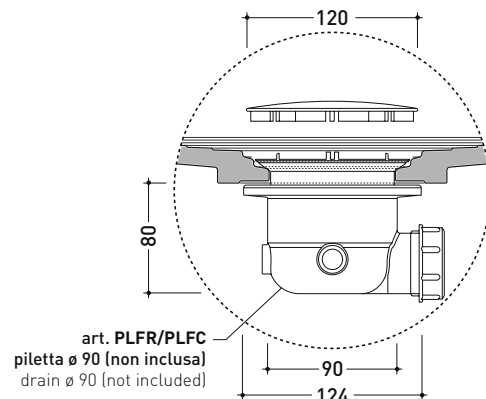

DR120 Water Drop 120x80

Piatto doccia cm 120x80 da appoggio - incasso filo pavimento
reversibile (piletta e sifone ø 90 mm non incluso)

Complementi: **Rubinetti doccia linea ONE - NOKÉ - SI - FOLD - X1 - STIL**
Accessori linea TWO - HOOP - FOLD

Accessori tecnici: **Sifone con piletta Cromo ø 90 mm (PLFR)**
Sifone con piletta Ceramica ø 90 mm (PLFC)

Dim. Imballo 120,5 x 55 x 83 cm | Peso 50,2 kg | Pz. Pallet n° 10

CE UNI EN 14527 Dop-No14527

PILETTA CONSIGLIATA / SUGGESTED DRAIN

Piletta sifonata / Drainage
Portata / Flow rate: 0,52 l/sec (EN 274 > 0,4 l/sec)

dettaglio del bordo / shower tray rim detail