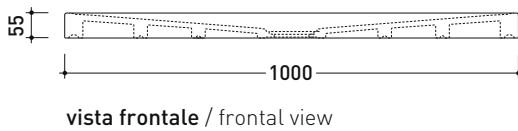

## DR100 Water Drop100x70

Piatto doccia cm 100x70 da appoggio - incasso filo pavimento  
(piletta e sifone ø 90 mm non incluso)

Complementi: **Rubinetto doccia linea ONE - NOKÉ - SI - FOLD - X1 - STIL**  
**Accessori linea TWO - HOOP - FOLD**

Accessori tecnici: **Sifone con piletta Cromo ø 90 mm (PLFR)**  
**Sifone con piletta Ceramica ø 90 mm (PLFC)**

Dim. Imballo

Peso **32,2 kg**

Pz. Pallet n° 10

CE UNI EN 14527

Dop-No14527

### PILETTA CONSIGLIATA / SUGGESTED DRAIN

**Piletta sifonata / Drainage**  
**Portata / Flow rate: 0,52 l/sec (EN 274 > 0,4 l/sec)**