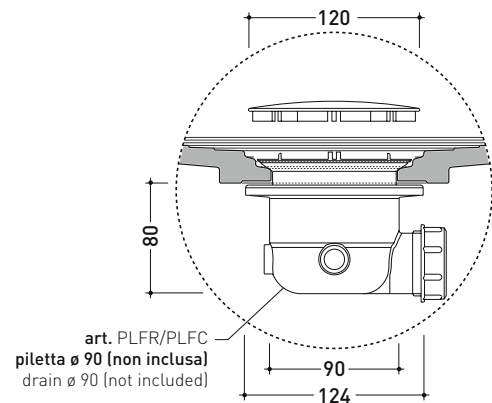

## DR100 Water Drop100x70

Piatto doccia cm 100x70 da appoggio - incasso filo pavimento  
(piletta e sifone ø 90 mm non incluso)

Complementi: **Rubinetto doccia linea ONE - NOKÉ - SI - FOLD - X1 - STIL**  
**Accessori linea TWO - HOOP - FOLD**

Accessori tecnici: **Sifone con piletta Cromo ø 90 mm (PLFR)**  
**Sifone con piletta Ceramica ø 90 mm (PLFC)**

Dim. Imballo

Peso **32,2 kg**

Pz. Pallet n° 10

CE UNI EN 14527

Dop-No14527

### PILETTA CONSIGLIATA / SUGGESTED DRAIN

**Piletta sifonata / Drainage**  
**Portata / Flow rate: 0,52 l/sec (EN 274 > 0,4 l/sec)**