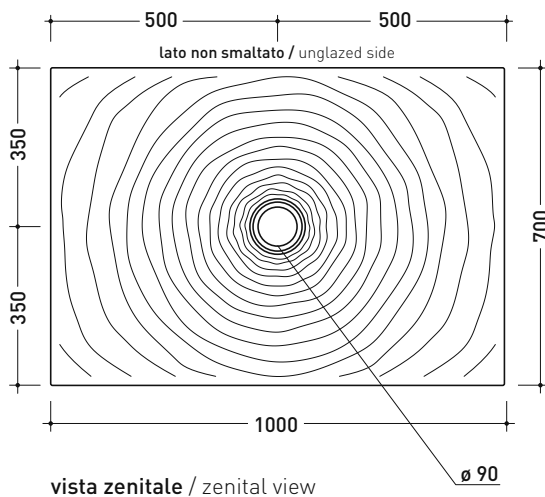

## DR100 Water Drop100x70

Piatto doccia cm 100x70 da appoggio - incasso filo pavimento  
(piletta e sifone ø 90 mm non incluso)

Complementi: **Rubinetto doccia linea ONE - NOKÉ - SI - FOLD - X1 - STIL**  
**Accessori linea TWO - HOOP - FOLD**

Accessori tecnici: **Sifone con piletta Cromo ø 90 mm (PLFR)**  
**Sifone con piletta Ceramica ø 90 mm (PLFC)**

Dim. Imballo

Peso **32,2 kg**

Pz. Pallet n° 10

CE UNI EN 14527

Dop-No14527

### PILETTA CONSIGLIATA / SUGGESTED DRAIN

**Piletta sifonata / Drainage**  
**Portata / Flow rate: 0,52 l/sec (EN 274 > 0,4 l/sec)**