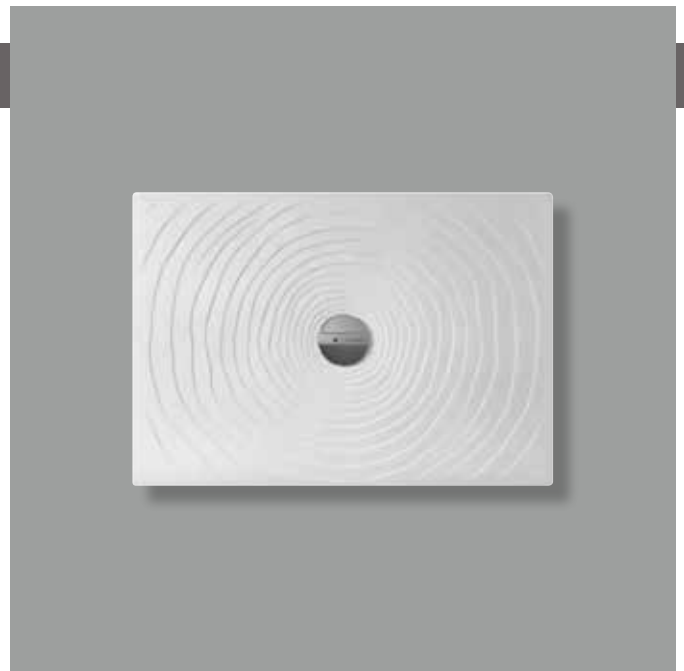

## DR100 Water Drop100x70

Piatto doccia cm 100x70 da appoggio - incasso filo pavimento  
(piletta e sifone ø 90 mm non incluso)

Complementi: **Rubinetto doccia linea ONE - NOKÉ - SI - FOLD - X1 - STIL**  
**Accessori linea TWO - HOOP - FOLD**

Accessori tecnici: **Sifone con piletta Cromo ø 90 mm (PLFR)**  
**Sifone con piletta Ceramica ø 90 mm (PLFC)**

Dim. Imballo

Peso **32,2 kg**

Pz. Pallet n° 10

CE UNI EN 14527

Dop-No14527