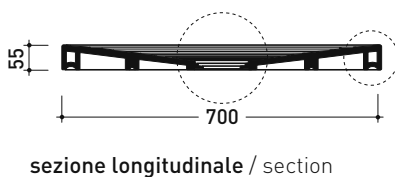

## DR100 Water Drop100x70

Piatto doccia cm 100x70 da appoggio - incasso filo pavimento  
(piletta e sifone ø 90 mm non incluso)

Complementi: **Rubinetto doccia linea ONE - NOKÉ - SI - FOLD - X1 - STIL**  
**Accessori linea TWO - HOOP - FOLD**

Accessori tecnici: **Sifone con piletta Cromo ø 90 mm (PLFR)**  
**Sifone con piletta Ceramica ø 90 mm (PLFC)**

Dim. Imballo

Peso **32,2 kg**

Pz. Pallet n° 10

CE UNI EN 14527

Dop-No14527

### PILETTA CONSIGLIATA / SUGGESTED DRAIN

**Piletta sifonata / Drainage**  
**Portata / Flow rate: 0,52 l/sec (EN 274 > 0,4 l/sec)**