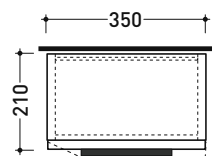

2017

BX216R L 35 x P 21 x H 75

Pensile sospeso - 1 ANTA (cerniera DX)

BX216L L 35 x P 21 x H 75

Pensile sospeso - 1 ANTA (cerniera SX)

Dim. Imballo

Peso 17,3 kg

Pz. Pallet n° -

vista frontale / frontal view

BX116L

BX116R

vista zenitale / zenital view

sezione longitudinale / section

dimensioni in mm

LEGNO: finiture

OK Arly