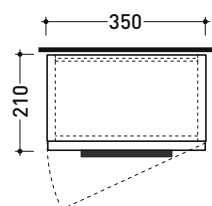

2017

BX216R L 35 x P 21 x H 75

Pensile sospeso - 1 ANTA (cerniera DX)

BX216L L 35 x P 21 x H 75

Pensile sospeso - 1 ANTA (cerniera SX)

Dim. Imballo

Peso 17,3 kg

Pz. Pallet n° -

vista frontale / frontal view

BX116L

BX116R

vista zenitale / zenital view

sezione longitudinale / section

dimensioni in mm

LEGNO: finiture

OK Arly