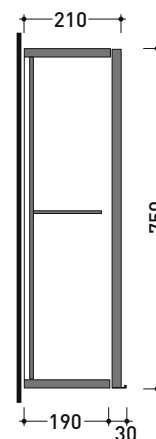

2017

BX216R L 35 x P 21 x H 75

Pensile sospeso - 1 ANTA (cerniera DX)

BX216L L 35 x P 21 x H 75

Pensile sospeso - 1 ANTA (cerniera SX)

Dim. Imballo

Peso 17,3 kg

Pz. Pallet n° -

vista frontale / frontal view

BX116L

BX116R

vista zenitale / zenital view

sezione longitudinale / section

dimensioni in mm

LEGNO: finiture

OK Arly