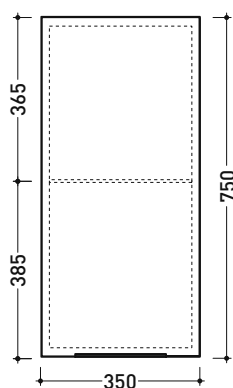

2017

BX216R L 35 x P 21 x H 75

Pensile sospeso - 1 ANTA (cerniera DX)

BX216L L 35 x P 21 x H 75

Pensile sospeso - 1 ANTA (cerniera SX)

Dim. Imballo

Peso 17,3 kg

Pz. Pallet n° -

vista frontale / frontal view

BX116L

BX116R

vista zenitale / zenital view

sezione longitudinale / section

dimensioni in mm

LEGNO: finiture

OK Arly