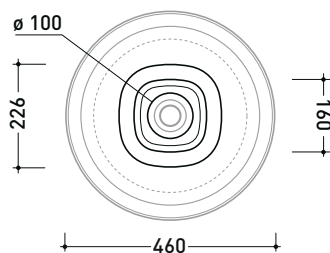

vista zenitale / zenital view

vista zenitale / zenital view

allaccio scarico tramite raccordo tecnico per lavabo in PP 40/50 mm con morsetto
 drainage connection: use a PP 40/50 mm connector for washbasin with holdfast

BN50C + BN46A

Colonna in ceramica per lavabo Bonola 46

(completa di kit di fissaggio a pavimento art. 9005 e sifone art. FMT/SIF)

Complementi: Lavabo Bonola 46 (BN46A)
Lavabo Bonola 50 (BN50A)
Rubinetti lavabo linea ONE - NOKÉ - SI - FOLD - X1 - STIL
Accessori linea TWO - HOOP - FOLD

Accessori tecnici: Piletta Stop & Go (PLSG)
Piletta Stop & Go in ceramica (PLCE)
Piletta con troppopieno integrato in ceramica (PLTPCE)
Piletta con troppopieno integrato CROMO (PLTPCR)

Dim. Imballo colonna 25 x 25 x 76 cm | Peso 15 kg | Pz. Pallet n° 16

Dim. Imballo lavabo 53 x 17,5 x 49 cm | Peso 12,5 kg | Pz. Pallet n° 28

vista zenitale / zenital view

allaccio scarico tramite raccordo tecnico per lavabo in PP 40/50 mm con morsetto
drainage connection: use a PP 40/50 mm connector for washbasin with holdfast