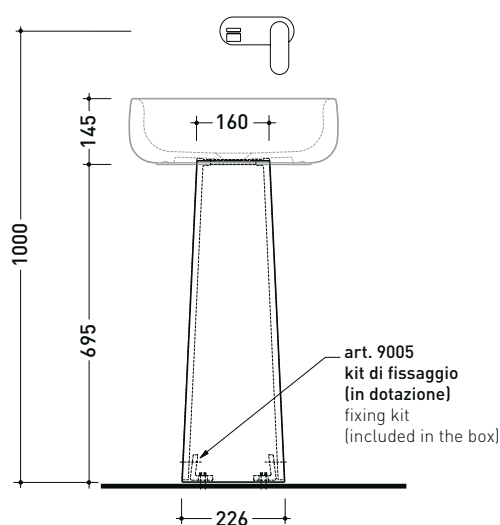

art. FMT/SIF
 gruppo sifone per lavabo 1"1/4- 40 mm (in dotazione)
 siphon kit for washbasin 1"1/4 -40 mm (included in the box)

allaccio scarico tramite raccordo tecnico per lavabo in PP 40/50 mm con morsetto
 drainage connection: use a PP 40/50 mm connector for washbasin with holdfast

Accessori tecnici: Piletta Stop & Go (PLSG)
Piletta Stop & Go in ceramica (PLCE)
Piletta con troppopieno integrato in ceramica (PLTPCE)
Piletta con troppopieno integrato CROMO (PLTPCR)

Dim. Imballo colonna 25 x 25 x 76 cm | Peso 15 kg | Pz. Pallet n° 16

Dim. Imballo lavabo 53 x 17,5 x 49 cm | Peso 12,5 kg | Pz. Pallet n° 28

vista zenitale / zenital view

allaccio scarico tramite raccordo tecnico per lavabo in PP 40/50 mm con morsetto
drainage connection: use a PP 40/50 mm connector for washbasin with holdfast

vista zenitale / zenital view

vista frontale / frontal view

sezione longitudinale / section