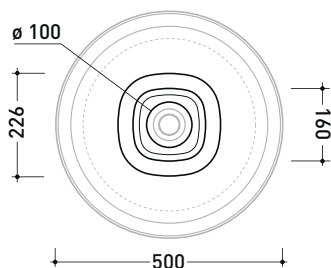

BN50C + BN50A

Colonna in ceramica per lavabo Bonola 50

(completa di kit di fissaggio a pavimento art. 9005 e sifone art. FMT/SIF)

Complementi: Lavabo Bonola 46 (BN46A)
 Lavabo Bonola 50 (BN50A)
 Rubinetti lavabo linea ONE - NOKÉ - SI - FOLD - X1 - STIL
 Accessori linea TWO - HOOP - FOLD

Accessori tecnici: Piletta Stop & Go (PLSG)
 Piletta Stop & Go in ceramica (PLCE)
 Piletta con troppopieno integrato in ceramica (PLTPCE)
 Piletta con troppopieno integrato CROMO (PLTPCR)

Dim. Imballo colonna	25 x 25 x 76 cm	Peso	15 kg	Pz. Pallet n°	16
Dim. Imballo lavabo	53 x 17,5 x 49 cm	Peso	15,3 kg	Pz. Pallet n°	18

vista zenitale / zenital view

vista zenitale / zenital view

allaccio scarico tramite raccordo tecnico per lavabo in PP 40/50 mm con morsetto
 drainage connection: use a PP 40/50 mm connector for washbasin with holdfast

Dim. Imballo lavabo 53 x 17,5 x 49 cm | Peso 12,5 kg | Pz. Pallet n° 28

vista zenitale / zenital view

allaccio scarico tramite raccordo tecnico per lavabo in PP 40/50 mm con morsetto
drainage connection: use a PP 40/50 mm connector for washbasin with holdfast