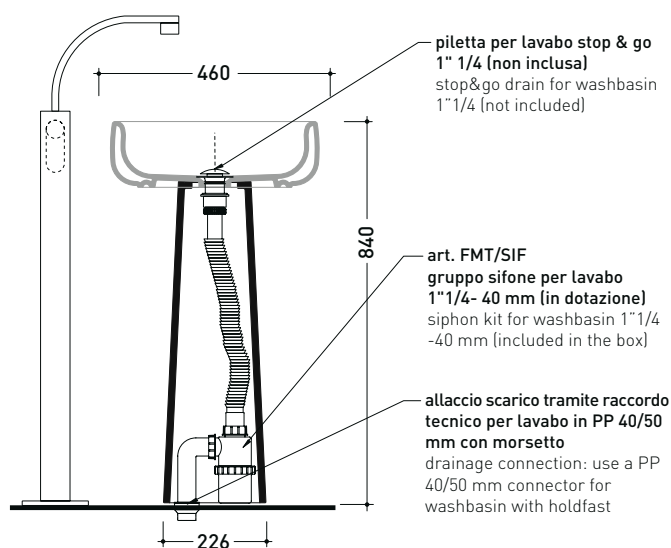

BN50C + BN46A

Colonna in ceramica per lavabo Bonola 46

(completa di kit di fissaggio a pavimento art. 9005 e sifone art. FMT/SIF)

Complementi: Lavabo Bonola 46 (BN46A)
Lavabo Bonola 50 (BN50A)
Rubinetti lavabo linea ONE - NOKÉ - SI - FOLD - X1 - STIL
Accessori linea TWO - HOOP - FOLD

Accessori tecnici: Piletta Stop & Go (PLSG)
Piletta Stop & Go in ceramica (PLCE)
Piletta con troppopieno integrato in ceramica (PLTPCE)
Piletta con troppopieno integrato CROMO (PLTPCR)

Dim. Imballo colonna 25 x 25 x 76 cm | Peso 15 kg | Pz. Pallet n° 16

Dim. Imballo lavabo 53 x 17,5 x 49 cm | Peso 12,5 kg | Pz. Pallet n° 28

vista zenitale / zenital view

allaccio scarico tramite raccordo tecnico per lavabo in PP 40/50 mm con morsetto
drainage connection: use a PP 40/50 mm connector for washbasin with holdfast

vista zenitale / zenital view

vista frontale / frontal view

sezione longitudinale / section