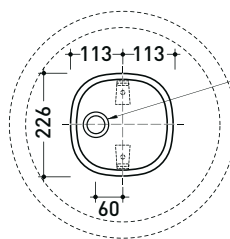

BN50C + BN50A

Colonna in ceramica per lavabo Bonola 50

(completa di kit di fissaggio a pavimento art. 9005 e sifone art. FMT/SIF)

Complementi: Lavabo Bonola 46 (BN46A)
 Lavabo Bonola 50 (BN50A)
 Rubinetti lavabo linea ONE - NOKÉ - SI - FOLD - X1 - STIL
 Accessori linea TWO - HOOP - FOLD

Accessori tecnici: Piletta Stop & Go (PLSG)
 Piletta Stop & Go in ceramica (PLCE)
 Piletta con troppopieno integrato in ceramica (PLTPCE)
 Piletta con troppopieno integrato CROMO (PLTPCR)

Dim. Imballo colonna	25 x 25 x 76 cm	Peso	15 kg	Pz. Pallet n°	16
Dim. Imballo lavabo	53 x 17,5 x 49 cm	Peso	15,3 kg	Pz. Pallet n°	18

vista zenitale / zenital view

vista zenitale / zenital view

allaccio scarico tramite raccordo tecnico per lavabo in PP 40/50 mm con morsetto
 drainage connection: use a PP 40/50 mm connector for washbasin with holdfast

Dim. Imballo lavabo 53 x 17,5 x 49 cm | Peso 12,5 kg | Pz. Pallet n° 28

vista zenitale / zenital view

allaccio scarico tramite raccordo tecnico per lavabo in PP 40/50 mm con morsetto
drainage connection: use a PP 40/50 mm connector for washbasin with holdfast