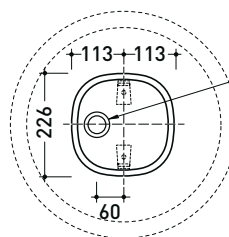

vista zenitale / zenital view

vista zenitale / zenital view

allaccio scarico tramite raccordo tecnico per lavabo in PP 40/50 mm con morsetto
 drainage connection: use a PP 40/50 mm connector for washbasin with holdfast

BN50C + BN46A

Colonna in ceramica per lavabo Bonola 46

(completa di kit di fissaggio a pavimento art. 9005 e sifone art. FMT/SIF)

Complementi: Lavabo Bonola 46 (BN46A)
Lavabo Bonola 50 (BN50A)
Rubinetti lavabo linea ONE - NOKÉ - SI - FOLD - X1 - STIL
Accessori linea TWO - HOOP - FOLD

Accessori tecnici: Piletta Stop & Go (PLSG)
Piletta Stop & Go in ceramica (PLCE)
Piletta con troppopieno integrato in ceramica (PLTPCE)
Piletta con troppopieno integrato CROMO (PLTPCR)

Dim. Imballo colonna 25 x 25 x 76 cm | Peso 15 kg | Pz. Pallet n° 16

Dim. Imballo lavabo 53 x 17,5 x 49 cm | Peso 12,5 kg | Pz. Pallet n° 28

vista zenitale / zenital view

allaccio scarico tramite raccordo tecnico per lavabo in PP 40/50 mm con morsetto
drainage connection: use a PP 40/50 mm connector for washbasin with holdfast