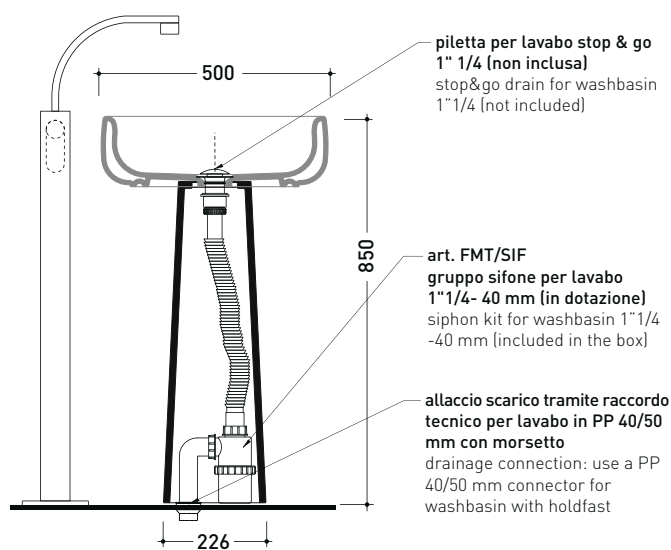

vista zenitale / zenital view

vista zenitale / zenital view

allaccio scarico tramite raccordo tecnico per lavabo in PP 40/50 mm con morsetto
 drainage connection: use a PP 40/50 mm connector for washbasin with holdfast

vista frontale / frontal view

art. 9005
 kit di fissaggio
 (in dotazione)
 fixing kit
 (included in the box)

sezione longitudinale / section

piletta per lavabo stop & go 1" 1/4 (non inclusa)
 stop&go drain for washbasin 1"1/4 (not included)

art. FMT/SIF
 gruppo sifone per lavabo 1"1/4- 40 mm (in dotazione)
 siphon kit for washbasin 1"1/4 -40 mm (included in the box)

allaccio scarico tramite raccordo tecnico per lavabo in PP 40/50 mm con morsetto
 drainage connection: use a PP 40/50 mm connector for washbasin with holdfast

Dim. Imballo lavabo 53 x 17,5 x 49 cm | Peso 12,5 kg | Pz. Pallet n° 28

vista zenitale / zenital view

allaccio scarico tramite raccordo tecnico per lavabo in PP 40/50 mm con morsetto
drainage connection: use a PP 40/50 mm connector for washbasin with holdfast