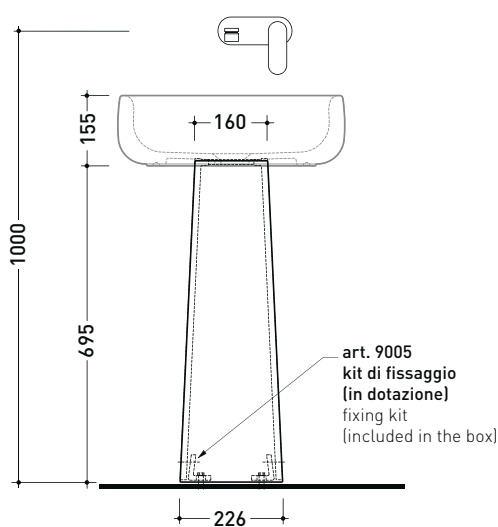

BN50C + BN50A

Colonna in ceramica per lavabo Bonola 50

(completa di kit di fissaggio a pavimento art. 9005 e sifone art. FMT/SIF)

Complementi: Lavabo Bonola 46 (BN46A)
 Lavabo Bonola 50 (BN50A)
 Rubinetti lavabo linea ONE - NOKÉ - SI - FOLD - X1 - STIL
 Accessori linea TWO - HOOP - FOLD

Accessori tecnici: Piletta Stop & Go (PLSG)
 Piletta Stop & Go in ceramica (PLCE)
 Piletta con troppopieno integrato in ceramica (PLTPCE)
 Piletta con troppopieno integrato CROMO (PLTPCR)

Dim. Imballo colonna	25 x 25 x 76 cm	Peso	15 kg	Pz. Pallet n°	16
Dim. Imballo lavabo	53 x 17,5 x 49 cm	Peso	15,3 kg	Pz. Pallet n°	18

vista zenitale / zenital view

vista zenitale / zenital view

allaccio scarico tramite raccordo tecnico per lavabo in PP 40/50 mm con morsetto
 drainage connection: use a PP 40/50 mm connector for washbasin with holdfast

Dim. Imballo lavabo 53 x 17,5 x 49 cm | Peso 12,5 kg | Pz. Pallet n° 28

vista zenitale / zenital view

allaccio scarico tramite raccordo tecnico per lavabo in PP 40/50 mm con morsetto
drainage connection: use a PP 40/50 mm connector for washbasin with holdfast