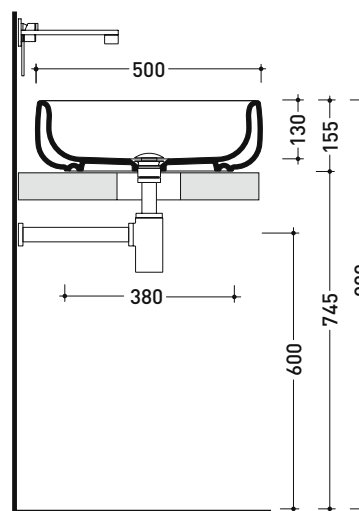

Dim. Imballo 53 x 17,5 x 49 cm | Peso 15,3 kg | Pz. Pallet n° 18

CE UNI EN 14688 - CL00 Dop-No14688

vista zenitale / zenital view

vista zenitale / zenital view

vista frontale / frontal view

sezione longitudinale / section

dimensioni in mm

Le misure dimensionali riportate hanno una tolleranza del 2%

CERAMICA: finiture lucide

finiture opache