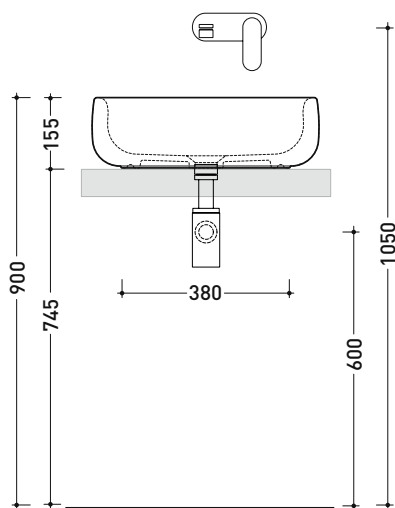

Dim. Imballo 53 x 17,5 x 49 cm | Peso 15,3 kg | Pz. Pallet n° 18

CE UNI EN 14688 - CL00 Dop-No14688

vista zenitale / zenital view

vista zenitale / zenital view

vista frontale / frontal view

sezione longitudinale / section

dimensioni in mm

Le misure dimensionali riportate hanno una tolleranza del 2%

CERAMICA: finiture lucide

finiture opache