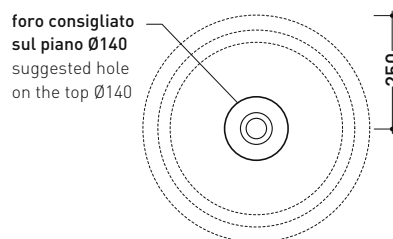

BN50A Bonola 50

Lavabo cm 50 da appoggio su piano o su colonna

• senza troppopieno

Complementi: Colonna Bonola (BN50C)
 Arredi BOX / CUBIKA - prof. 50
 Mobile DENVER (DV103M)
 Rubinetti lavabo linea ONE - NOKÉ - SI - FOLD - X1
 Accessori linea TWO - HOOP - NOKÉ - FOLD

Accessori tecnici: Sifone cromo (SIFL/CR) - Sifone telescopico cromo (SIFL066)
 Piletta Stop & Go (PLSG)
 Piletta Stop & Go in ceramica (PLCE)
 Piletta con troppopieno integrato in ceramica (PLTPCE)
 Piletta con troppopieno integrato CROMO (PLTPCR)
 Set 2 pezzi rubinetto filtro cromo (RF026)

Dim. Imballo 53 x 17,5 x 49 cm | Peso 15,3 kg | Pz. Pallet n° 18

CE UNI EN 14688 - CL00 Dop-No14688

vista zenitale / zenital view

vista zenitale / zenital view

vista frontale / frontal view

sezione longitudinale / section

dimensioni in mm

Le misure dimensionali riportate hanno una tolleranza del 2%

CERAMICA: finiture lucide

finiture opache