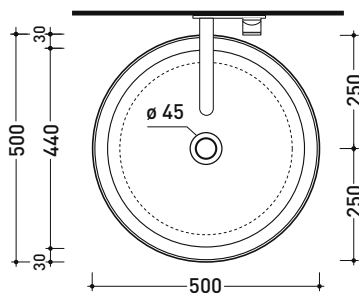

BN50A Bonola 50

Lavabo cm 50 da appoggio su piano o su colonna

• senza troppopieno

Complementi: Colonna Bonola (BN50C)
 Arredi BOX / CUBIKA - prof. 50
 Mobile DENVER (DV103M)
 Rubinetti lavabo linea ONE - NOKÉ - SI - FOLD - X1
 Accessori linea TWO - HOOP - NOKÉ - FOLD

Accessori tecnici: Sifone cromo (SIFL/CR) - Sifone telescopico cromo (SIFL066)
 Piletta Stop & Go (PLSG)
 Piletta Stop & Go in ceramica (PLCE)
 Piletta con troppopieno integrato in ceramica (PLTPCE)
 Piletta con troppopieno integrato CROMO (PLTPCR)
 Set 2 pezzi rubinetto filtro cromo (RF026)

Dim. Imballo 53 x 17,5 x 49 cm | Peso 15,3 kg | Pz. Pallet n° 18

CE UNI EN 14688 - CL00 Dop-No14688

vista zenitale / zenital view

vista zenitale / zenital view

vista frontale / frontal view

sezione longitudinale / section

dimensioni in mm

Le misure dimensionali riportate hanno una tolleranza del 2%

CERAMICA: finiture lucide

finiture opache