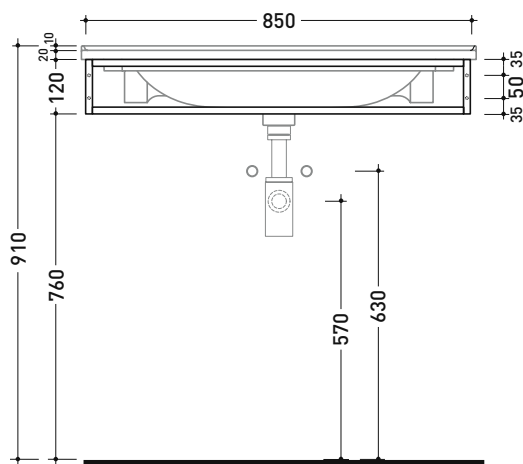

## BM85S Bloom 85

Struttura portasciugamani in metallo  
per consolle Bloom 85 sospesa

Complementi: Consolle Bloom 85 (BM85L)  
Rubinetti lavabo linea ONE - NOKÉ - FOLD - X1 - STIL  
Accessori linea TWO - HOOP - FOLD

Accessori tecnici: Sifone cromo (SIFL/CR) - Sifone telescopico cromo (SIFL066)  
Sifone lavabo Nero mat (SIFLNE)

Dim. Imballo cm | Peso 1,5 kg | Pz. Pallet n°

vista zenitale / zenital view

assonometria / axonometry

vista frontale / frontal view

sezione longitudinale / section

dimensioni in mm

Le misure dimensionali riportate hanno una tolleranza del 2%