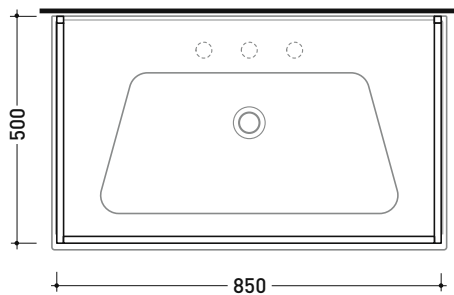

## BM85S Bloom 85

Struttura portasciugamani in metallo  
per consolle Bloom 85 sospesa

Complementi: Consolle Bloom 85 (BM85L)  
Rubinetti lavabo linea ONE - NOKÉ - FOLD - X1 - STIL  
Accessori linea TWO - HOOP - FOLD

Accessori tecnici: Sifone cromo (SIFL/CR) - Sifone telescopico cromo (SIFL066)  
Sifone lavabo Nero mat (SIFLNE)

Dim. Imballo cm | Peso 1,5 kg | Pz. Pallet n°

vista zenitale / zenital view

assonometria / axonometry

vista frontale / frontal view

sezione longitudinale / section

dimensioni in mm

Le misure dimensionali riportate hanno una tolleranza del 2%