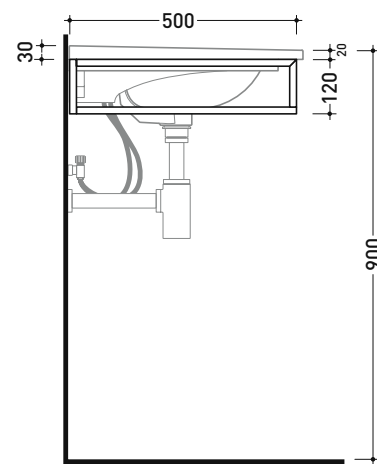

## BM85S Bloom 85

Struttura portasciugamani in metallo  
per consolle Bloom 85 sospesa

Complementi: Consolle Bloom 85 (BM85L)  
Rubinetti lavabo linea ONE - NOKÉ - FOLD - X1 - STIL  
Accessori linea TWO - HOOP - FOLD

Accessori tecnici: Sifone cromo (SIFL/CR) - Sifone telescopico cromo (SIFL066)  
Sifone lavabo Nero mat (SIFLNE)

Dim. Imballo cm | Peso 1,5 kg | Pz. Pallet n°

vista zenitale / zenital view

assonometria / axonometry

vista frontale / frontal view

sezione longitudinale / section

dimensioni in mm

Le misure dimensionali riportate hanno una tolleranza del 2%