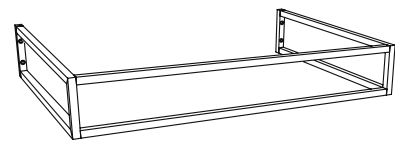

## BM85S Bloom 85

Struttura portasciugamani in metallo  
per consolle Bloom 85 sospesa

Complementi: Consolle Bloom 85 (BM85L)  
Rubinetti lavabo linea ONE - NOKÉ - FOLD - X1 - STIL  
Accessori linea TWO - HOOP - FOLD

Accessori tecnici: Sifone cromo (SIFL/CR) - Sifone telescopico cromo (SIFL066)  
Sifone lavabo Nero mat (SIFLNE)

Dim. Imballo cm | Peso 1,5 kg | Pz. Pallet n°

vista zenitale / zenital view

assonometria / axonometry

vista frontale / frontal view

sezione longitudinale / section

dimensioni in mm

Le misure dimensionali riportate hanno una tolleranza del 2%