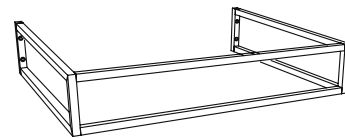

## BM70S Bloom 70

Struttura portasciugamani in metallo  
per consolle Bloom 70 sospesa

Complementi: Consolle Bloom 70 (BM70L)  
Rubinetti lavabo linea ONE - NOKÉ - FOLD - X1 - STIL  
Accessori linea TWO - HOOP - FOLD

Accessori tecnici: Sifone cromo (SIFL/CR) - Sifone telescopico cromo (SIFL066)  
Sifone lavabo Nero mat (SIFLNE)

Dim. Imballo cm | Peso 1,3 kg | Pz. Pallet n°

vista zenitale / zenital view

assonometria / axonometry