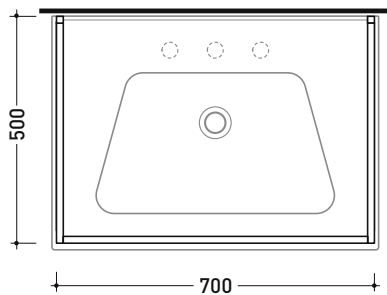

## BM70S Bloom 70

Struttura portasciugamani in metallo  
per consolle Bloom 70 sospesa

Complementi: Consolle Bloom 70 (BM70L)  
Rubinetti lavabo linea ONE - NOKÉ - FOLD - X1 - STIL  
Accessori linea TWO - HOOP - FOLD

Accessori tecnici: Sifone cromo (SIFL/CR) - Sifone telescopico cromo (SIFL066)  
Sifone lavabo Nero mat (SIFLNE)

Dim. Imballo cm | Peso 1,3 kg | Pz. Pallet n°

vista zenitale / zenital view

assonometria / axonometry