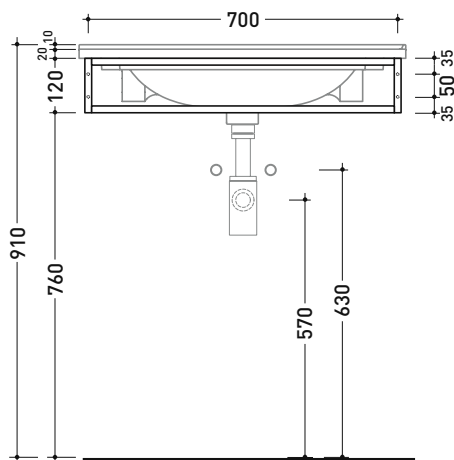

## BM70S Bloom 70

Struttura portasciugamani in metallo  
per consolle Bloom 70 sospesa

Complementi: Consolle Bloom 70 (BM70L)  
Rubinetti lavabo linea ONE - NOKÉ - FOLD - X1 - STIL  
Accessori linea TWO - HOOP - FOLD

Accessori tecnici: Sifone cromo (SIFL/CR) - Sifone telescopico cromo (SIFL066)  
Sifone lavabo Nero mat (SIFLNE)

Dim. Imballo cm | Peso 1,3 kg | Pz. Pallet n°

vista zenitale / zenital view

assonometria / axonometry