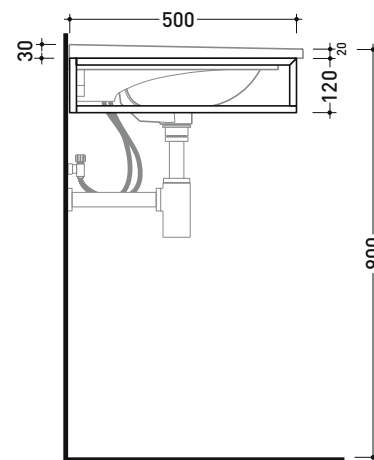

## BM70S Bloom 70

Struttura portasciugamani in metallo  
per consolle Bloom 70 sospesa

Complementi: Consolle Bloom 70 (BM70L)  
Rubinetti lavabo linea ONE - NOKÉ - FOLD - X1 - STIL  
Accessori linea TWO - HOOP - FOLD

Accessori tecnici: Sifone cromo (SIFL/CR) - Sifone telescopico cromo (SIFL066)  
Sifone lavabo Nero mat (SIFLNE)

Dim. Imballo cm | Peso 1,3 kg | Pz. Pallet n°

vista zenitale / zenital view

assonometria / axonometry

vista frontale / frontal view

sezione longitudinale / section