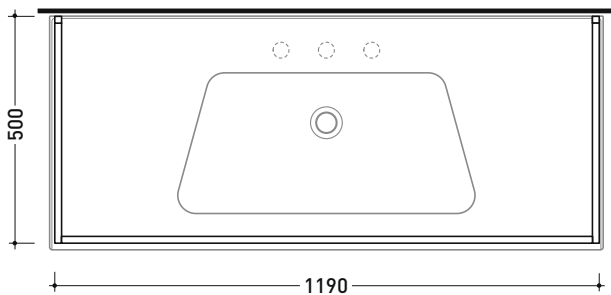

BM120S Bloom 120

Struttura portasciugamani in metallo
per consolle Bloom 120 sospesa

Complementi: Consolle Bloom 120 (BM120L)
Rubinetti lavabo linea ONE - NOKÉ - FOLD - X1 - STIL
Accessori linea TWO - HOOP - FOLD

Accessori tecnici: Sifone cromo (SIFL/CR) - Sifone telescopico cromo (SIFL066)
Sifone lavabo Nero mat (SIFLNE)

Dim. Imballo cm | Peso 3,5 kg | Pz. Pallet n°

vista zenitale / zenital view

assonometria / axonometry