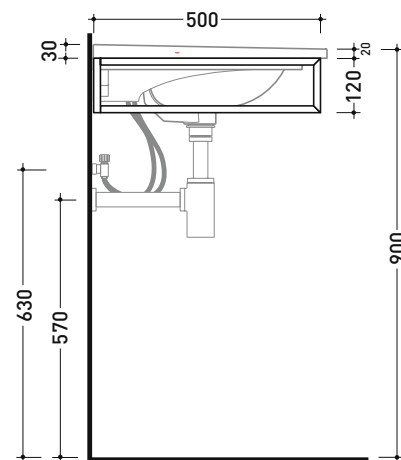

BM120S Bloom 120

Struttura portasciugamani in metallo
per consolle Bloom 120 sospesa

Complementi: Consolle Bloom 120 (BM120L)
Rubinetti lavabo linea ONE - NOKÉ - FOLD - X1 - STIL
Accessori linea TWO - HOOP - FOLD

Accessori tecnici: Sifone cromo (SIFL/CR) - Sifone telescopico cromo (SIFL066)
Sifone lavabo Nero mat (SIFLNE)

Dim. Imballo cm | Peso 3,5 kg | Pz. Pallet n°

vista zenitale / zenital view

assonometria / axonometry

vista frontale / frontal view

sezione longitudinale / section