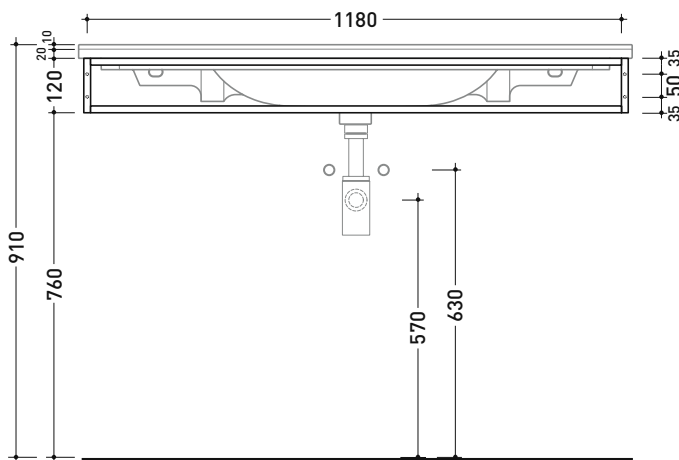

BM120S Bloom 120

Struttura portasciugamani in metallo
per consolle Bloom 120 sospesa

Complementi: Consolle Bloom 120 (BM120L)
Rubinetti lavabo linea ONE - NOKÉ - FOLD - X1 - STIL
Accessori linea TWO - HOOP - FOLD

Accessori tecnici: Sifone cromo (SIFL/CR) - Sifone telescopico cromo (SIFL066)
Sifone lavabo Nero mat (SIFLNE)

Dim. Imballo cm | Peso 3,5 kg | Pz. Pallet n°

vista zenitale / zenital view

assonometria / axonometry