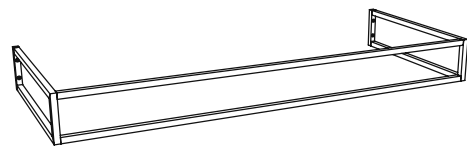

BM120S Bloom 120

Struttura portasciugamani in metallo
per consolle Bloom 120 sospesa

Complementi: Consolle Bloom 120 (BM120L)
Rubinetti lavabo linea ONE - NOKÉ - FOLD - X1 - STIL
Accessori linea TWO - HOOP - FOLD

Accessori tecnici: Sifone cromo (SIFL/CR) - Sifone telescopico cromo (SIFL066)
Sifone lavabo Nero mat (SIFLNE)

Dim. Imballo cm | Peso 3,5 kg | Pz. Pallet n°

vista zenitale / zenital view

assonometria / axonometry