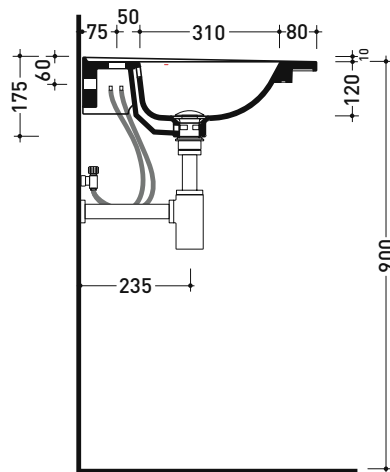

BM120L Bloom 120

Consolle cm 122 sospesa - da mobile

• CON TROPPOPIENO • PREDISPOSTO TRE FORI RUBINETTO

Complementi: Struttura portasciugamani (BM120S)
 Box base portaconsolle sospesa H50 2 cassette (BBX949)
 Box base portaconsolle sospesa H50 1 cassetto (BBX945)
 Rubinetti lavabo linea ONE - NOKĚ - FOLD - X1
 Accessori linea TWO - HOOP - NOKĚ - FOLD

Accessori tecnici: Sifone cromo (SIFL/CR) - Sifone telescopico cromo (SIFL066)
 Piletta Stop & Go (PLSG)
 Piletta Stop & Go in ceramica (PLCE)
 Set 2 pezzi rubinetto filtro cromo (RF026)
 Kit fissaggio parete (9002)

Dim. Imballo cm | Peso 31 kg | Pz. Pallet n° 10

CE UNI EN 14688 - CL20 Dop-No14688

vista zenitale / zenital view

vista zenitale / zenital view

vista frontale / frontal view

sezione longitudinale / section

dimensioni in mm

Le misure dimensionali riportate hanno una tolleranza del 2%

CERAMICA: finiture lucide

finiture opache