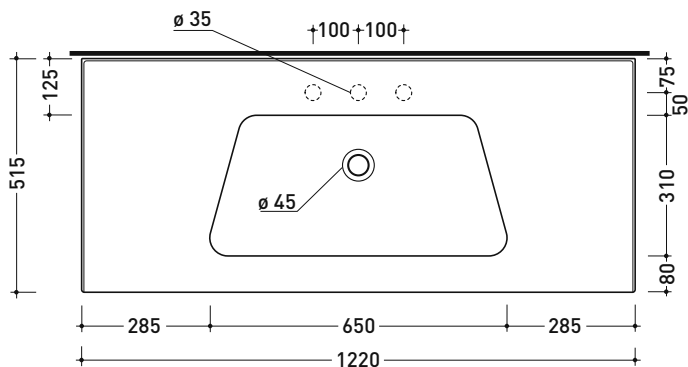

BM120L Bloom 120

Consolle cm 122 sospesa - da mobile

• CON TROPPOPIENO • PREDISPOSTO TRE FORI RUBINETTO

Complementi: Struttura portasciugamani (BM120S)
 Box base portaconsolle sospesa H50 2 cassette (BBX949)
 Box base portaconsolle sospesa H50 1 cassetto (BBX945)
 Rubinetti lavabo linea ONE - NOKĚ - FOLD - X1
 Accessori linea TWO - HOOP - NOKĚ - FOLD

Accessori tecnici: Sifone cromo (SIFL/CR) - Sifone telescopico cromo (SIFL066)
 Piletta Stop & Go (PLSG)
 Piletta Stop & Go in ceramica (PLCE)
 Set 2 pezzi rubinetto filtro cromo (RF026)
 Kit fissaggio parete (9002)

Dim. Imballo cm | Peso 31 kg | Pz. Pallet n° 10

CE UNI EN 14688 - CL20 Dop-No14688

vista zenitale / zenital view

vista zenitale / zenital view

vista frontale / frontal view

sezione longitudinale / section

dimensioni in mm

Le misure dimensionali riportate hanno una tolleranza del 2%

CERAMICA: finiture lucide

finiture opache