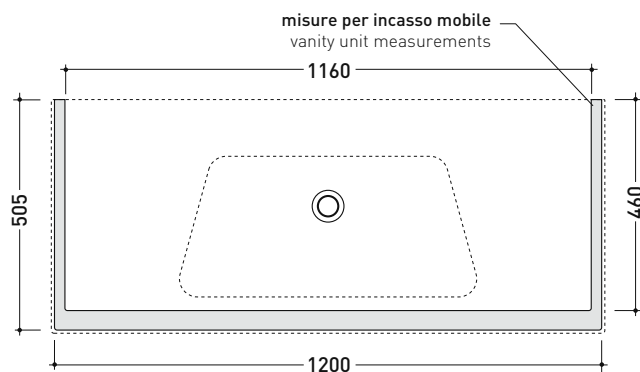

BM120L Bloom 120

Consolle cm 122 sospesa - da mobile

• CON TROPPOPIENO • PREDISPOSTO TRE FORI RUBINETTO

Complementi: Struttura portasciugamani (BM120S)
 Box base portaconsolle sospesa H50 2 cassette (BBX949)
 Box base portaconsolle sospesa H50 1 cassetto (BBX945)
 Rubinetti lavabo linea ONE - NOKĚ - FOLD - X1
 Accessori linea TWO - HOOP - NOKĚ - FOLD

Dim. Imballo cm | Peso 31 kg | Pz. Pallet n° 10

CE UNI EN 14688 - CL20 Dop-No14688

vista zenitale / zenital view

vista zenitale / zenital view

vista frontale / frontal view

sezione longitudinale / section

dimensioni in mm

Le misure dimensionali riportate hanno una tolleranza del 2%

CERAMICA: finiture lucide

finiture opache