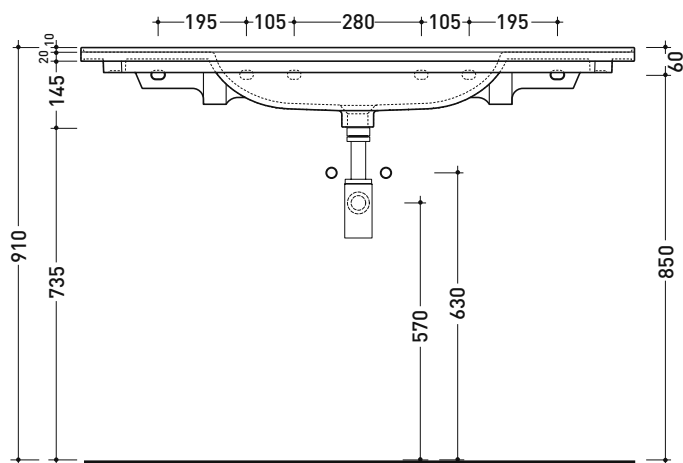

BM120L Bloom 120

Consolle cm 122 sospesa - da mobile

• CON TROPPOPIENO • PREDISPOSTO TRE FORI RUBINETTO

Complementi: Struttura portasciugamani (BM120S)
 Box base portaconsolle sospesa H50 2 cassette (BBX949)
 Box base portaconsolle sospesa H50 1 cassetto (BBX945)
 Rubinetti lavabo linea ONE - NOKĚ - FOLD - X1
 Accessori linea TWO - HOOP - NOKĚ - FOLD

Dim. Imballo cm | Peso 31 kg | Pz. Pallet n° 10

CE UNI EN 14688 - CL20 Dop-No14688

vista zenitale / zenital view

vista zenitale / zenital view

vista frontale / frontal view

sezione longitudinale / section

dimensioni in mm

Le misure dimensionali riportate hanno una tolleranza del 2%

CERAMICA: finiture lucide

finiture opache