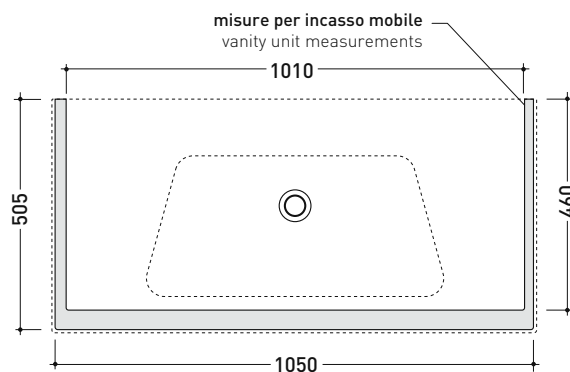

## BM105L Bloom 105

Consolle cm 107 sospesa - da mobile

• con troppopieno • predisposto tre fori rubinetto

Complementi: Struttura portasciugamani (BM105S)  
 Cubika base portaconsolle sospesa H50 2 cassette (BCK839)  
 Cubika base portaconsolle sospesa H50 1 cassetto (BCK893)  
 Rubinetti lavabo linea ONE - NOKÉ - FOLD - X1 - STIL  
 Accessori linea TWO - HOOP - FOLD

Dim. Imballo cm | Peso 27,5 kg | Pz. Pallet n° 10

CE UNI EN 14688 - CL20 Dop-No14688

vista zenitale / zenital view

vista zenitale / zenital view

vista frontale / frontal view

sezione longitudinale / section