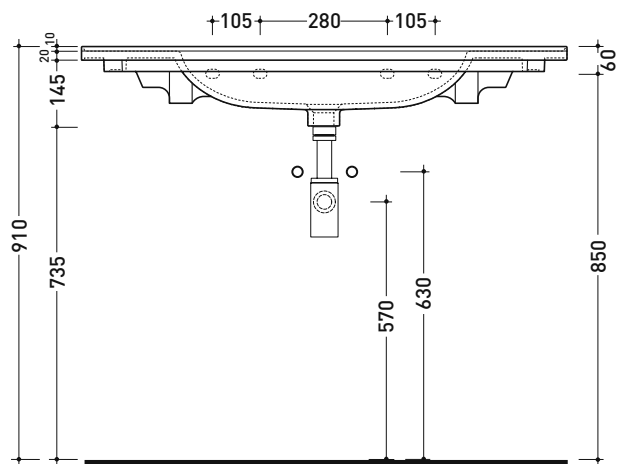

## BM105L Bloom 105

Consolle cm 107 sospesa - da mobile

• con troppopieno • predisposto tre fori rubinetto

Complementi: Struttura portasciugamani (BM105S)  
 Cubika base portaconsolle sospesa H50 2 cassette (BCK839)  
 Cubika base portaconsolle sospesa H50 1 cassetto (BCK893)  
 Rubinetti lavabo linea ONE - NOKÉ - FOLD - X1 - STIL  
 Accessori linea TWO - HOOP - FOLD

Dim. Imballo cm | Peso 27,5 kg | Pz. Pallet n° 10

CE UNI EN 14688 - CL20 Dop-No14688

vista zenitale / zenital view

vista zenitale / zenital view

vista frontale / frontal view

sezione longitudinale / section