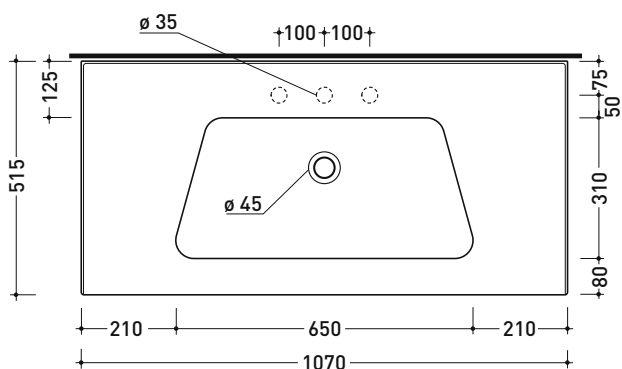

## BM105L Bloom 105

Consolle cm 107 sospesa - da mobile

• con troppopieno • predisposto tre fori rubinetto

Complementi: Struttura portasciugamani (BM105S)  
 Cubika base portaconsolle sospesa H50 2 cassette (BCK839)  
 Cubika base portaconsolle sospesa H50 1 cassetto (BCK893)  
 Rubinetti lavabo linea ONE - NOKÉ - FOLD - X1 - STIL  
 Accessori linea TWO - HOOP - FOLD

Accessori tecnici: Sifone cromo (SIFL/CR) - Sifone telescopico cromo (SIFL066)  
 Piletta Stop & Go (PLSG)  
 Piletta Stop & Go in ceramica (PLCE)  
 Set 2 pezzi rubinetto filtro cromo (RF026)  
 Kit fissaggio parete (9002)

Dim. Imballo cm | Peso 27,5 kg | Pz. Pallet n° 10

CE UNI EN 14688 - CL20 Dop-No14688

vista zenitale / zenital view

vista zenitale / zenital view

vista frontale / frontal view

sezione longitudinale / section