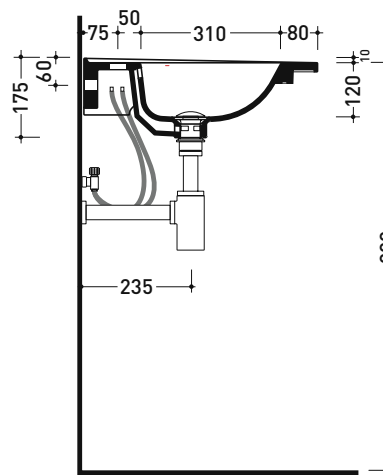

## BM105L Bloom 105

Consolle cm 107 sospesa - da mobile

• con troppopieno • predisposto tre fori rubinetto

Complementi: Struttura portasciugamani (BM105S)  
 Cubika base portaconsolle sospesa H50 2 cassette (BCK839)  
 Cubika base portaconsolle sospesa H50 1 cassetto (BCK893)  
 Rubinetti lavabo linea ONE - NOKÉ - FOLD - X1 - STIL  
 Accessori linea TWO - HOOP - FOLD

Accessori tecnici: Sifone cromo (SIFL/CR) - Sifone telescopico cromo (SIFL066)  
 Piletta Stop & Go (PLSG)  
 Piletta Stop & Go in ceramica (PLCE)  
 Set 2 pezzi rubinetto filtro cromo (RF026)  
 Kit fissaggio parete (9002)

Dim. Imballo cm | Peso 27,5 kg | Pz. Pallet n° 10

CE UNI EN 14688 - CL20 Dop-No14688

vista zenitale / zenital view

vista zenitale / zenital view

vista frontale / frontal view

sezione longitudinale / section