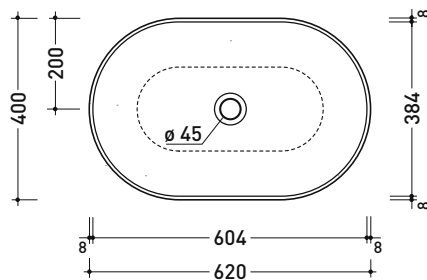

AP62A App 62

Lavabo cm 62 da appoggio

• senza troppopieno • senza piano rubinetteria

Complementi: Mensola FORTY6 (F6BL)
 Mobili CUBIKA - depth. 37 / 50 cm
 Mobile DENVER (DV103M)
 Struttura FILO 75 (FI75SV - FI75SC)
 Rubinetti lavabo linea: ONE - NOKÉ - SI - FOLD - X1 - STIL
 Accessori linea: TWO - HOOP - FOLD

Accessori tecnici: Sifone cromo (SIFL/CR) - Sifone telescopico cromo (SIFL066)
 Piletta Stop & Go (PLSG)
 Piletta Stop & Go in ceramica (PLCE)
 Piletta con troppopieno integrato in ceramica (PLTPCE)
 Piletta con troppopieno integrato CROMO (PLTPCR)
 Set 2 pezzi rubinetto filtro cromo (RF026)

Dim. Imballo cm | Peso 11 kg | Pz. Palet n° 30

UNI EN 14688 - CL00 Dop-No14688

vista zenitale / zenital view

vista zenitale / zenital view

vista frontale / frontal view

sezione longitudinale / section