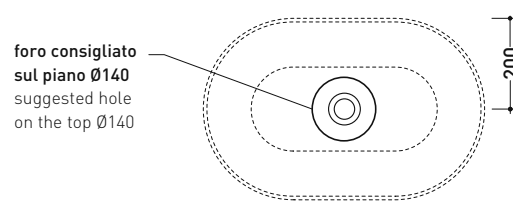

AP62A App 62

Lavabo cm 62 da appoggio

• senza troppopieno • senza piano rubinetteria

Complementi: Mensola FORTY6 (F6BL)
 Mobili CUBIKA - depth. 37 / 50 cm
 Mobile DENVER (DV103M)
 Struttura FILO 75 (FI75SV - FI75SC)
 Rubinetti lavabo linea: ONE - NOKÉ - SI - FOLD - X1 - STIL
 Accessori linea: TWO - HOOP - FOLD

Accessori tecnici: Sifone cromo (SIFL/CR) - Sifone telescopico cromo (SIFL066)
 Piletta Stop & Go (PLSG)
 Piletta Stop & Go in ceramica (PLCE)
 Piletta con troppopieno integrato in ceramica (PLTPCE)
 Piletta con troppopieno integrato CROMO (PLTPCR)
 Set 2 pezzi rubinetto filtro cromo (RF026)

Dim. Imballo cm | Peso 11 kg | Pz. Palet n° 30

UNI EN 14688 - CL00 Dop-No14688

vista zenitale / zenital view

vista zenitale / zenital view

vista frontale / frontal view

sezione longitudinale / section