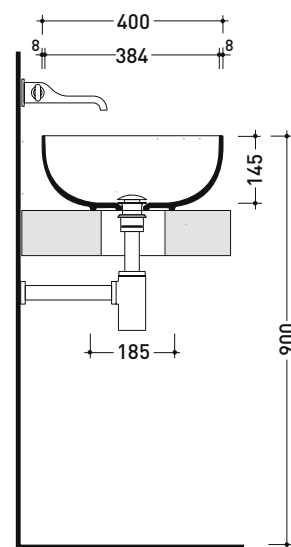

Dim. Imballo cm | Peso 11 kg | Pz. Palet n° 30

UNI EN 14688 - CL00 Dop-No14688

vista zenitale / zenital view

vista zenitale / zenital view

vista frontale / frontal view

sezione longitudinale / section