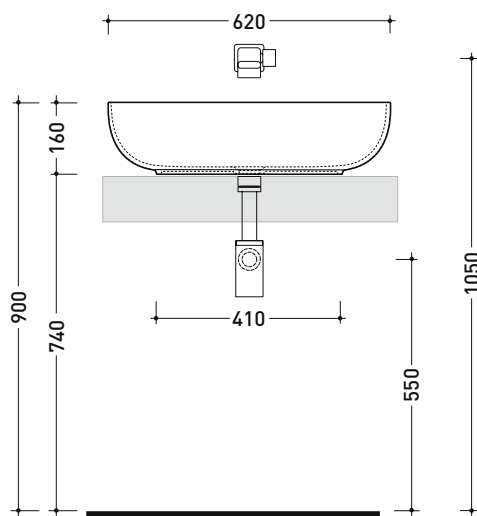

AP62A App 62

Lavabo cm 62 da appoggio

• senza troppopieno • senza piano rubinetteria

Complementi: Mensola FORTY6 (F6BL)
 Mobili CUBIKA - depth. 37 / 50 cm
 Mobile DENVER (DV103M)
 Struttura FILO 75 (FI75SV - FI75SC)
 Rubinetti lavabo linea: ONE - NOKÉ - SI - FOLD - X1 - STIL
 Accessori linea: TWO - HOOP - FOLD

Accessori tecnici: Sifone cromo (SIFL/CR) - Sifone telescopico cromo (SIFL066)
 Piletta Stop & Go (PLSG)
 Piletta Stop & Go in ceramica (PLCE)
 Piletta con troppopieno integrato in ceramica (PLTPCE)
 Piletta con troppopieno integrato CROMO (PLTPCR)
 Set 2 pezzi rubinetto filtro cromo (RF026)

Dim. Imballo cm | Peso 11 kg | Pz. Palet n° 30

UNI EN 14688 - CL00 Dop-No14688

vista zenitale / zenital view

vista zenitale / zenital view

vista frontale / frontal view

sezione longitudinale / section