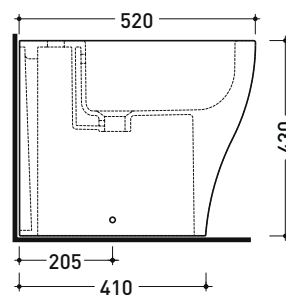

Accessori tecnici: **Kit di fissaggio a pavimento (9003)**
Sifone ribassato cromo (SIFB/CR)
Piletta Stop & Go (PLSG)
Piletta Stop & Go in ceramica (PLCE)
Set 2 pezzi rubinetto filtro cromo (RF026)

Dim. Imballo cm

Peso 25 kg

Pz. Palet n° 15

CE UNI EN 14528 - CL20 Dop-No14528

vista zenitale / zenital view

vista laterale / lateral view

sezione longitudinale / section

vista retro / back view

dimensioni in mm

Le misure dimensionali riportate hanno una tolleranza del 2%