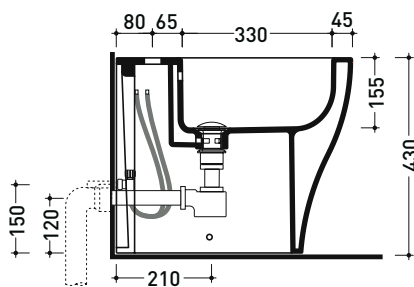

Accessori tecnici: **Kit di fissaggio a pavimento (9003)**
Sifone ribassato cromo (SIFB/CR)
Piletta Stop & Go (PLSG)
Piletta Stop & Go in ceramica (PLCE)
Set 2 pezzi rubinetto filtro cromo (RF026)

Dim. Imballo cm

Peso 25 kg

Pz. Palet n° 15

CE UNI EN 14528 - CL20 Dop-No14528

vista zenitale / zenital view

vista laterale / lateral view

sezione longitudinale / section

vista retro / back view

dimensioni in mm

Le misure dimensionali riportate hanno una tolleranza del 2%