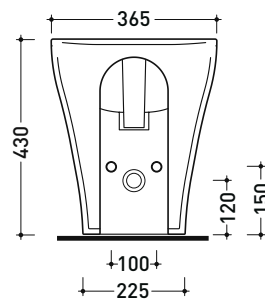

Accessori tecnici: **Kit di fissaggio a pavimento (9003)**
Sifone ribassato cromo (SIFB/CR)
Piletta Stop & Go (PLSG)
Piletta Stop & Go in ceramica (PLCE)
Set 2 pezzi rubinetto filtro cromo (RF026)

Dim. Imballo cm

Peso 25 kg

Pz. Palet n° 15

CE UNI EN 14528 - CL20 Dop-No14528

vista zenitale / zenital view

vista laterale / lateral view

sezione longitudinale / section

vista retro / back view

dimensioni in mm

Le misure dimensionali riportate hanno una tolleranza del 2%