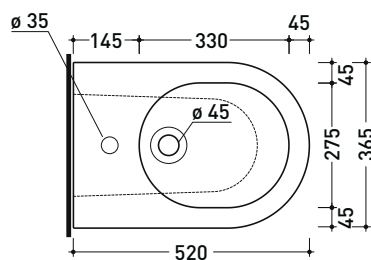

AP217

Bidet back to wall monoforo

• con troppopieno • senza foro rubinetto su richiesta

Complementi: **Complemento bidet Niagara (TR40)**
Rubinetti bidet linea STIL - ONE - NOKÉ - SI - FOLD - X1 - STIL
Accessori linea TWO - HOOP - FOLD

Peso 25 kg

Pz. Palet n° 15

CE UNI EN 14528 - CL20 Dop-No14528

vista zenitale / zenital view

vista laterale / lateral view

sezione longitudinale / section

vista retro / back view

dimensioni in mm

Le misure dimensionali riportate hanno una tolleranza del 2%