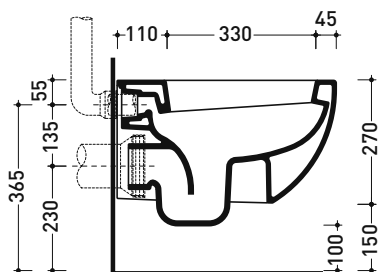

AP119 MiniApp

Vaso sospeso (completo di kit fissaggio art. 9008)

Complementi: Coprivaso avvolgente in termoindurente a discesa rallentata (QKCW07)
 Coprivaso SLIM in termoindurente a discesa rallentata (QKCW09)
 Accessori linea TWO - HOOP - FOLD

Accessori tecnici: Staffa di fissaggio universale per vasi e bidet sospesi (41/P)

Dim. Imballo cm | Peso 21 kg | Pz. Pallet n° 18

UNI EN 997

Dop-No997

FLAMINIA sconsiglia l'abbinamento di questo Wc con passo rapido/flussometro e cassette alte tradizionali.

vista zenitale / zenital view

vista laterale / lateral view

sezione longitudinale / section

art. 9008
 kit di fissaggio
 Fischer (in dotazione)
 Fischer fixing kit
 (included in the box)

vista retro / back view