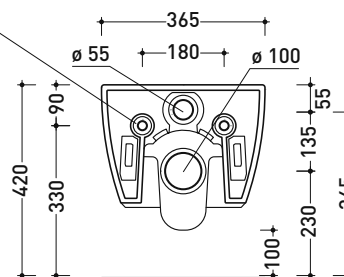

Accessori tecnici: Staffa di fissaggio universale per vasi e bidet sospesi (41/P)

Dim. Imballo cm | Peso 21 kg | Pz. Pallet n° 18

UNI EN 997

Dop-No997

FLAMINIA sconsiglia l'abbinamento di questo Wc con passo rapido/flussometro e cassette alte tradizionali.

vista zenitale / zenital view

vista laterale / lateral view

sezione longitudinale / section

art. 9008
 kit di fissaggio
 Fischer (in dotazione)
 Fischer fixing kit
 (included in the box)

vista retro / back view