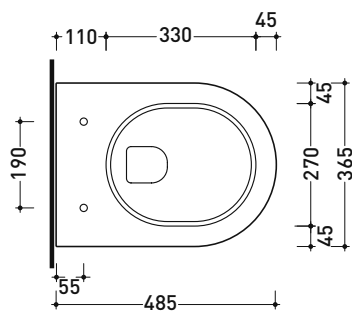

Accessori tecnici: Staffa di fissaggio universale per vasi e bidet sospesi (41/P)

Dim. Imballo cm | Peso 21 kg | Pz. Pallet n° 18

UNI EN 997

Dop-No997

FLAMINIA sconsiglia l'abbinamento di questo Wc con passo rapido/flussometro e cassette alte tradizionali.

vista zenitale / zenital view

vista laterale / lateral view

sezione longitudinale / section

art. 9008
 kit di fissaggio
 Fischer (in dotazione)
 Fischer fixing kit
 (included in the box)

vista retro / back view