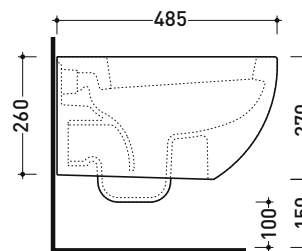

AP119 MiniApp

Vaso sospeso (completo di kit fissaggio art. 9008)

Complementi: Coprivaso avvolgente in termoindurente a discesa rallentata (QKCW07)
 Coprivaso SLIM in termoindurente a discesa rallentata (QKCW09)
 Accessori linea TWO - HOOP - FOLD

Accessori tecnici: Staffa di fissaggio universale per vasi e bidet sospesi (41/P)

Dim. Imballo cm | Peso 21 kg | Pz. Pallet n° 18

UNI EN 997

Dop-No997

FLAMINIA sconsiglia l'abbinamento di questo Wc con passo rapido/flussometro e cassette alte tradizionali.

vista zenitale / zenital view

vista laterale / lateral view

sezione longitudinale / section

art. 9008
 kit di fissaggio
 Fischer (in dotazione)
 Fischer fixing kit
 (included in the box)

vista retro / back view