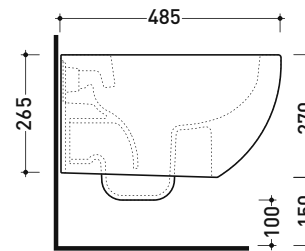

Accessori tecnici: Staffa di fissaggio universale per vasi e bidet sospesi (41/P)
Riduttore di flusso (RIDFLUGOS)

Dim. Imballo cm | Peso 21,5 kg | Pz. Pallet n° 18

CE UNI EN 997

Dop-No997

FLAMINIA consiglia l'abbinamento di questo Wc con passo rapido/flussometro e cassette alte tradizionali.

vista zenitale / zenital view

vista laterale / lateral view

sezione longitudinale / section

vista retro / back view