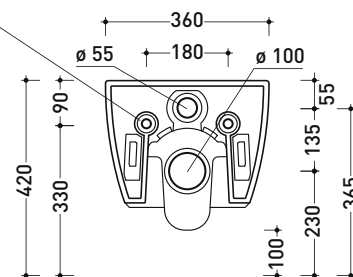

AP119G MiniApp

Vaso sospeso con sistema **goclean** (completo di kit fissaggio art. 9008)

Complementi: Coprivaso avvolgente in termoidurente a discesa rallentata (QKCW07)
Coprivaso SLIM in termoidurente a discesa rallentata (QKCW09 - APCW10)
Accessori linea TWO - HOOP - FOLD

Accessori tecnici: Staffa di fissaggio universale per vasi e bidet sospesi (41/P)
Riduttore di flusso (RIDFLUGOS)

Dim. Imballo cm | Peso 21,5 kg | Pz. Pallet n° 18

CE UNI EN 997

Dop-No997

FLAMINIA consiglia l'abbinamento di questo Wc con passo rapido/flussometro e cassette alte tradizionali.

vista zenitale / zenital view

vista laterale / lateral view

sezione longitudinale / section

vista retro / back view