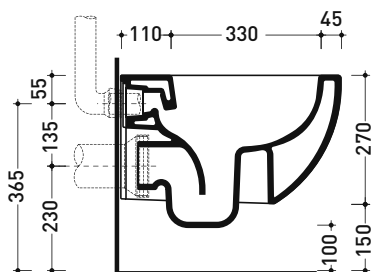

AP119G MiniApp

Vaso sospeso con sistema **goclean** (completo di kit fissaggio art. 9008)

Complementi: Coprivaso avvolgente in termoidurente a discesa rallentata (QKCW07)
Coprivaso SLIM in termoidurente a discesa rallentata (QKCW09 - APCW10)
Accessori linea TWO - HOOP - FOLD

Accessori tecnici: Staffa di fissaggio universale per vasi e bidet sospesi (41/P)
Riduttore di flusso (RIDFLUGOS)

Dim. Imballo cm | Peso 21,5 kg | Pz. Pallet n° 18

CE UNI EN 997

Dop-No997

FLAMINIA consiglia l'abbinamento di questo Wc con passo rapido/flussometro e cassette alte tradizionali.

vista zenitale / zenital view

vista laterale / lateral view

sezione longitudinale / section

vista retro / back view