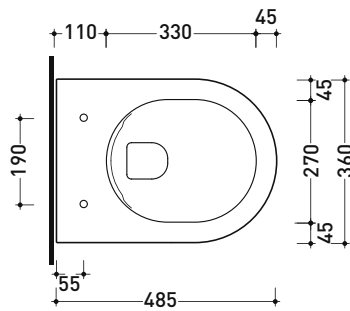

Accessori tecnici: Staffa di fissaggio universale per vasi e bidet sospesi (41/P)
Riduttore di flusso (RIDFLUGOS)

Dim. Imballo cm | Peso 21,5 kg | Pz. Pallet n° 18

CE UNI EN 997

Dop-No997

FLAMINIA consiglia l'abbinamento di questo Wc con passo rapido/flussometro e cassette alte tradizionali.

vista zenitale / zenital view

vista laterale / lateral view

sezione longitudinale / section

vista retro / back view