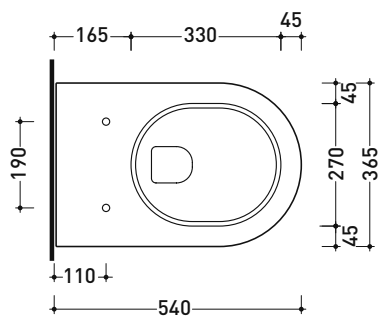

AP118

Vaso sospeso (completo di kit fissaggio art. 9008)

Complementi: Coprivaso avvolgente in termoindurente a discesa rallentata (QKCW07)
 Coprivaso SLIM in termoindurente a discesa rallentata (QKCW09)
 Accessori linea TWO - HOOP - FOLD

Accessori tecnici: Staffa di fissaggio universale per vasi e bidet sospesi (41/P)

Dim. Imballo cm | Peso 22 kg | Pz. Pallet n° 18

CE UNI EN 997

Dop-No997

FLAMINIA consiglia l'abbinamento di questo Wc con passo rapido/flussometro e cassette alte tradizionali.

vista zenitale / zenital view

vista laterale / lateral view

sezione longitudinale / section

art. 9008
 kit di fissaggio
 Fischer (in dotazione)
 Fischer fixing kit
 (included in the box)

vista retro / back view