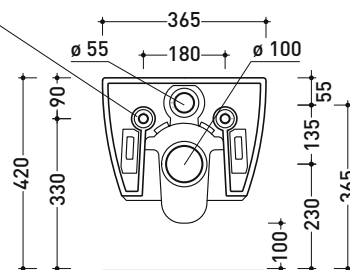

Accessori tecnici: Staffa di fissaggio universale per vasi e bidet sospesi (41/P)

Dim. Imballo cm | Peso 22 kg | Pz. Pallet n° 18

CE UNI EN 997

Dop-No997

FLAMINIA consiglia l'abbinamento di questo Wc con passo rapido/flussometro e cassette alte tradizionali.

vista zenitale / zenital view

vista laterale / lateral view

sezione longitudinale / section

art. 9008
 kit di fissaggio
 Fischer (in dotazione)
 Fischer fixing kit
 (included in the box)

vista retro / back view