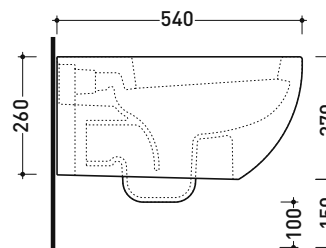

AP118

Vaso sospeso (completo di kit fissaggio art. 9008)

Complementi: Coprivaso avvolgente in termoindurente a discesa rallentata (QKCW07)
 Coprivaso SLIM in termoindurente a discesa rallentata (QKCW09)
 Accessori linea TWO - HOOP - FOLD

Accessori tecnici: Staffa di fissaggio universale per vasi e bidet sospesi (41/P)

Dim. Imballo cm | Peso 22 kg | Pz. Pallet n° 18

CE UNI EN 997

Dop-No997

FLAMINIA consiglia l'abbinamento di questo Wc con passo rapido/flussometro e cassette alte tradizionali.

vista zenitale / zenital view

vista laterale / lateral view

sezione longitudinale / section

art. 9008
 kit di fissaggio
 Fischer (in dotazione)
 Fischer fixing kit
 (included in the box)

vista retro / back view