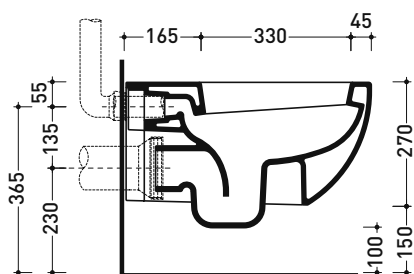

AP118

Vaso sospeso (completo di kit fissaggio art. 9008)

Complementi: Coprivaso avvolgente in termoindurente a discesa rallentata (QKCW07)
 Coprivaso SLIM in termoindurente a discesa rallentata (QKCW09)
 Accessori linea TWO - HOOP - FOLD

Accessori tecnici: Staffa di fissaggio universale per vasi e bidet sospesi (41/P)

Dim. Imballo cm | Peso 22 kg | Pz. Pallet n° 18

CE UNI EN 997

Dop-No997

FLAMINIA consiglia l'abbinamento di questo Wc con passo rapido/flussometro e cassette alte tradizionali.

vista zenitale / zenital view

vista laterale / lateral view

sezione longitudinale / section

art. 9008
 kit di fissaggio
 Fischer (in dotazione)
 Fischer fixing kit
 (included in the box)

vista retro / back view