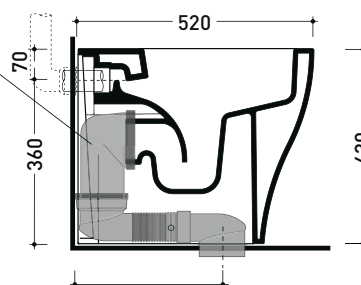

Dim. Imballo cm

Peso 29 kg

Pz. Pallet n° 15

UNI EN 997

Dop-No997

pag. 1/2

FLAMINIA sconsiglia l'abbinamento di questo Wc con passo rapido/flussometro e cassette alte tradizionali.

vista zenitale / zenital view

vista laterale / lateral view

vista retro / back view

**SCARICO A PARETE**  
**PREDISPOSTO PER WC SOSPESO**  
WALL DISCHARGE ARRANGEMENT  
FOR WALL-HUNG WC

sezione longitudinale / section

**SCARICO A PAVIMENTO**  
**PREDISPOSTO DA 5 A 32 CM**  
ARRANGEMENT DISCHARGE  
TO FLOOR FROM 5 TO 32 CM

connessioni di scarico da acquistare separatamente  
drainage connector to be purchased separately

da/from 50 a/to 320 mm

sezione longitudinale / section