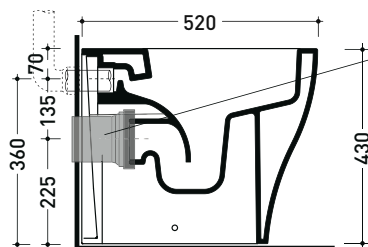

Dim. Imballo cm

Peso 29 kg

Pz. Pallet n° 15

UNI EN 997

Dop-No997

pag. 1/2

FLAMINIA sconsiglia l'abbinamento di questo Wc con passo rapido/flussometro e cassette alte tradizionali.

vista zenitale / zenital view

vista laterale / lateral view

vista retro / back view

**SCARICO A PARETE**  
**PREDISPOSTO PER WC SOSPESO**  
WALL DISCHARGE ARRANGEMENT  
FOR WALL-HUNG WC

sezione longitudinale / section

**SCARICO A PAVIMENTO**  
**PREDISPOSTO DA 5 A 32 CM**  
ARRANGEMENT DISCHARGE  
TO FLOOR FROM 5 TO 32 CM

connessioni di scarico da acquistare separatamente  
drainage connector to be purchased separately

da/from 50 a/to 320 mm

sezione longitudinale / section

### LKRS (SET: LKRS)

da/from 160 a/to 180 mm