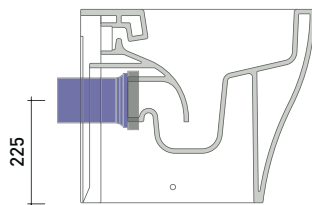

KIT PER SCARICO PARETE

LKR00 (SET: LKR00)