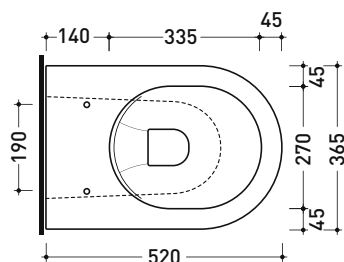

Dim. Imballo cm

Peso 29 kg

Pz. Pallet n° 15

UNI EN 997

Dop-No997

pag. 1/2

FLAMINIA sconsiglia l'abbinamento di questo Wc con passo rapido/flussometro e cassette alte tradizionali.

vista zenitale / zenital view

vista laterale / lateral view

vista retro / back view

**SCARICO A PARETE**  
**PREDISPOSTO PER WC SOSPESO**  
WALL DISCHARGE ARRANGEMENT  
FOR WALL-HUNG WC

sezione longitudinale / section

**SCARICO A PAVIMENTO**  
**PREDISPOSTO DA 5 A 32 CM**  
ARRANGEMENT DISCHARGE  
TO FLOOR FROM 5 TO 32 CM

### LKRS (SET: LKRS)

da/from 160 a/to 180 mm