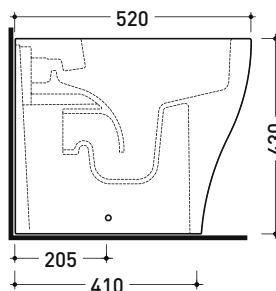

Dim. Imballo cm

Peso 29 kg

Pz. Pallet n° 15

UNI EN 997

Dop-No997

pag. 1/2

FLAMINIA sconsiglia l'abbinamento di questo Wc con passo rapido/flussometro e cassette alte tradizionali.

vista zenitale / zenital view

vista laterale / lateral view

vista retro / back view

**SCARICO A PARETE**  
**PREDISPOSTO PER WC SOSPESO**  
WALL DISCHARGE ARRANGEMENT  
FOR WALL-HUNG WC

sezione longitudinale / section

**SCARICO A PAVIMENTO**  
**PREDISPOSTO DA 5 A 32 CM**  
ARRANGEMENT DISCHARGE  
TO FLOOR FROM 5 TO 32 CM

### LKR90 (SET: LKR90)

da/from 50 a/to 80 mm

### LKRS (SET: LKRS)

da/from 160 a/to 180 mm