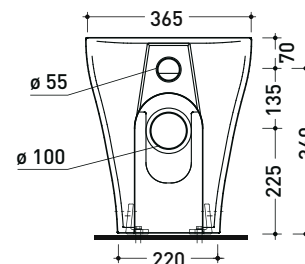

Dim. Imballo cm

Peso 29 kg

Pz. Pallet n° 15

UNI EN 997

Dop-No997

pag. 1/2

FLAMINIA sconsiglia l'abbinamento di questo Wc con passo rapido/flussometro e cassette alte tradizionali.

vista zenitale / zenital view

vista laterale / lateral view

vista retro / back view

**SCARICO A PARETE**  
**PREDISPOSTO PER WC SOSPESO**  
WALL DISCHARGE ARRANGEMENT  
FOR WALL-HUNG WC

sezione longitudinale / section

**SCARICO A PAVIMENTO**  
**PREDISPOSTO DA 5 A 32 CM**  
ARRANGEMENT DISCHARGE  
TO FLOOR FROM 5 TO 32 CM