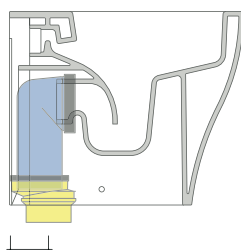

LK8010 (SET: LKR90+LKR20)

da/from 80 a/to 100 mm