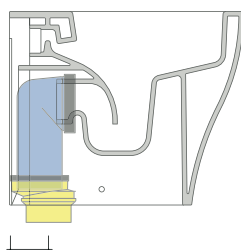

AP117RGE

Vaso back to wall PLUS* goclean con erogatore bidet in acciaio
(kit erogatore bidet art. ERAS incluso) * **ATTENZIONE:** connessioni su richiesta

Complementi: Coprivaso avvolgente in termoindurente a discesa rallentata (QKCW07)
Coprivaso SLIM in termoind. a discesa rall. (QKCW09 - APCW10)

Dim. Imballo cm | Peso 29 kg | Pz. Pallet n° 15

UNI EN 997

Dop-No997

pag. 1/2

FLAMINIA sconsiglia l'abbinamento di questo Wc con passo rapido/flussometro e cassette alte tradizionali.

vista zenitale / zenital view

dettaglio kit erogatore
kit bidet jet detail

sezione longitudinale / section

vista retro / back view

KIT PER SCARICO PARETE

LKR00 (SET: LKR00)

KIT PER SCARICO PAVIMENTO

LKR90 (SET: LKR90)

da/from 50 a/to 80 mm

LK8010 (SET: LKR90+LKR20)

da/from 80 a/to 100 mm

LK1012 (SET: LKR90+LKR40)

da/from 100 a/to 120 mm

LK1214 (SET: LKRS+LKR40)

da/from 120 a/to 140 mm

LK1416 (SET: LKRS+LKR20)

da/from 140 a/to 160 mm