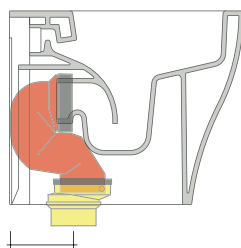

AP117RGE

Vaso back to wall PLUS* goclean con erogatore bidet in acciaio
(kit erogatore bidet art. ERAS incluso) * **ATTENZIONE:** connessioni su richiesta

Complementi: Coprivaso avvolgente in termoindurente a discesa rallentata (QKCW07)
Coprivaso SLIM in termoind. a discesa rall. (QKCW09 - APCW10)

dettaglio kit erogatore
kit bidet jet detail

sezione longitudinale / section

vista retro / back view

KIT PER SCARICO PARETE

LKR00 (SET: LKR00)

KIT PER SCARICO PAVIMENTO

LKR90 (SET: LKR90)

da/from 50 a/to 80 mm

LK8010 (SET: LKR90+LKR20)

da/from 80 a/to 100 mm

LK1012 (SET: LKR90+LKR40)

da/from 100 a/to 120 mm

LK1214 (SET: LKRS+LKR40)

da/from 120 a/to 140 mm

LK1416 (SET: LKRS+LKR20)

da/from 140 a/to 160 mm

LKRS (SET: LKRS)

da/from 160 a/to 180 mm

LK1820 (SET: LKRS+LKR20)

da/from 180 a/to 200 mm

LK2022 (SET: LKRS+LKR40)

da/from 200 a/to 220 mm

LK2233 (SET: LKR90+LKR33)

da/from 220 a/to 340* mm