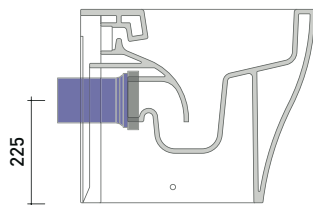

AP117RGE

Vaso back to wall PLUS* goclean con erogatore bidet in acciaio
(kit erogatore bidet art. ERAS incluso) * **ATTENZIONE:** connessioni su richiesta

Complementi: Coprivaso avvolgente in termoindurente a discesa rallentata (QKCW07)
Coprivaso SLIM in termoind. a discesa rall. (QKCW09 - APCW10)

Dim. Imballo cm | Peso 29 kg | Pz. Pallet n° 15

UNI EN 997

Dop-No997

pag. 1/2

FLAMINIA sconsiglia l'abbinamento di questo Wc con passo rapido/flussometro e cassette alte tradizionali.

vista zenitale / zenital view

dettaglio kit erogatore
kit bidet jet detail

sezione longitudinale / section

vista retro / back view

KIT PER SCARICO PARETE

LKR00 (SET: LKR00)

KIT PER SCARICO PAVIMENTO

LKR90 (SET: LKR90)

da/from 50 a/to 80 mm

LK8010 (SET: LKR90+LKR20)

da/from 80 a/to 100 mm

LK1012 (SET: LKR90+LKR40)

da/from 100 a/to 120 mm

LK1214 (SET: LKRS+LKR40)

da/from 120 a/to 140 mm

LK1416 (SET: LKRS+LKR20)

da/from 140 a/to 160 mm