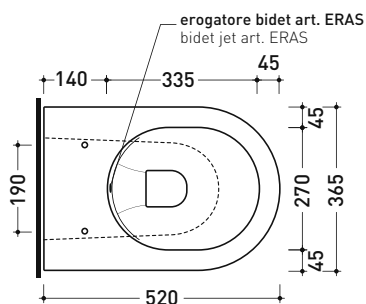

Dim. Imballo cm | Peso 29 kg | Pz. Pallet n° 15

UNI EN 997

Dop-No997

pag. 1/2

FLAMINIA sconsiglia l'abbinamento di questo Wc con passo rapido/flussometro e cassette alte tradizionali.

vista zenitale / zenital view

dettaglio kit erogatore
kit bidet jet detail

sezione longitudinale / section

vista retro / back view

KIT PER SCARICO PARETE

LKR00 (SET: LKR00)

KIT PER SCARICO PAVIMENTO

LKR90 (SET: LKR90)

da/from 50 a/to 80 mm

LK8010 (SET: LKR90+LKR20)

da/from 80 a/to 100 mm

LK1012 (SET: LKR90+LKR40)

da/from 100 a/to 120 mm

LK1214 (SET: LKRS+LKR40)

da/from 120 a/to 140 mm

LK1416 (SET: LKRS+LKR20)

da/from 140 a/to 160 mm

LKRS (SET: LKRS)

da/from 160 a/to 180 mm

LK1820 (SET: LKRS+LKR20)

da/from 180 a/to 200 mm

LK2022 (SET: LKRS+LKR40)

da/from 200 a/to 220 mm

LK2233 (SET: LKR90+LKR33)

da/from 220 a/to 340* mm