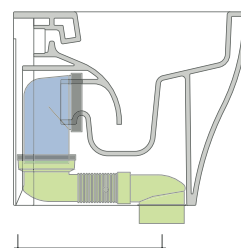

AP117RGE

Vaso back to wall PLUS* goclean con erogatore bidet in acciaio
(kit erogatore bidet art. ERAS incluso) * **ATTENZIONE:** connessioni su richiesta

Complementi: Coprivaso avvolgente in termoindurente a discesa rallentata (QKCW07)
Coprivaso SLIM in termoind. a discesa rall. (QKCW09 - APCW10)

LK8010 (SET: LKR90+LKR20)

da/from 80 a/to 100 mm

LK1012 (SET: LKR90+LKR40)

da/from 100 a/to 120 mm

LK1214 (SET: LKRS+LKR40)

da/from 120 a/to 140 mm

LK1416 (SET: LKRS+LKR20)

da/from 140 a/to 160 mm

LKRS (SET: LKRS)

da/from 160 a/to 180 mm

LK1820 (SET: LKRS+LKR20)

da/from 180 a/to 200 mm

LK2022 (SET: LKRS+LKR40)

da/from 200 a/to 220 mm

LK2233 (SET: LKR90+LKR33)

da/from 220 a/to 340* mm

ATTENZIONE: LE CONNESSIONI DI SCARICO NON SONO INCLUSE