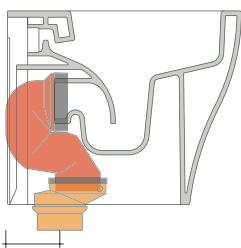

dettaglio kit erogatore
kit bidet jet detail

sezione longitudinale / section

vista retro / back view

KIT PER SCARICO PARETE

LKR00 (SET: LKR00)

KIT PER SCARICO PAVIMENTO

LKR90 (SET: LKR90)

da/from 50 a/to 80 mm

LK8010 (SET: LKR90+LKR20)

da/from 80 a/to 100 mm

LK1012 (SET: LKR90+LKR40)

da/from 100 a/to 120 mm

LK1214 (SET: LKRS+LKR40)

da/from 120 a/to 140 mm

LK1416 (SET: LKRS+LKR20)

da/from 140 a/to 160 mm

LKRS (SET: LKRS)

da/from 160 a/to 180 mm

LK1820 (SET: LKRS+LKR20)

da/from 180 a/to 200 mm

LK2022 (SET: LKRS+LKR40)

da/from 200 a/to 220 mm

LK2233 (SET: LKR90+LKR33)

da/from 220 a/to 340* mm

ATTENZIONE: LE CONNESSIONI DI SCARICO NON SONO INCLUSE