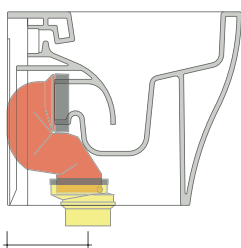

AP117RGE

Vaso back to wall PLUS* goclean con erogatore bidet in acciaio
(kit erogatore bidet art. ERAS incluso) * **ATTENZIONE:** connessioni su richiesta

Complementi: Coprivaso avvolgente in termoindurente a discesa rallentata (QKCW07)
Coprivaso SLIM in termoind. a discesa rall. (QKCW09 - APCW10)

LK8010 (SET: LKR90+LKR20)

da/from 80 a/to 100 mm

LK1012 (SET: LKR90+LKR40)

da/from 100 a/to 120 mm

LK1214 (SET: LKRS+LKR40)

da/from 120 a/to 140 mm

LK1416 (SET: LKRS+LKR20)

da/from 140 a/to 160 mm

LKRS (SET: LKRS)

da/from 160 a/to 180 mm

LK1820 (SET: LKRS+LKR20)

da/from 180 a/to 200 mm

LK2022 (SET: LKRS+LKR40)

da/from 200 a/to 220 mm

LK2233 (SET: LKR90+LKR33)

da/from 220 a/to 340* mm

ATTENZIONE: LE CONNESSIONI DI SCARICO NON SONO INCLUSE