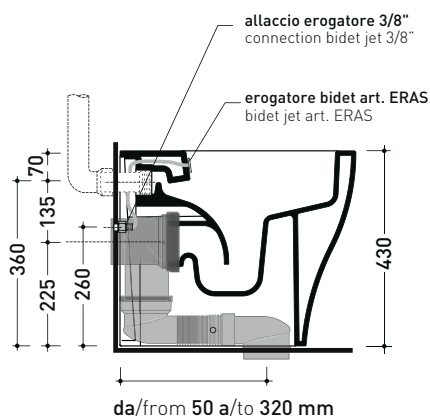

AP117RGE

Vaso back to wall PLUS* goclean con erogatore bidet in acciaio
(kit erogatore bidet art. ERAS incluso) * **ATTENZIONE:** connessioni su richiesta

Complementi: Coprivaso avvolgente in termoindurente a discesa rallentata (QKCW07)
Coprivaso SLIM in termoind. a discesa rall. (QKCW09 - APCW10)

Dim. Imballo cm | Peso 29 kg | Pz. Pallet n° 15

UNI EN 997

Dop-No997

pag. 1/2

FLAMINIA sconsiglia l'abbinamento di questo Wc con passo rapido/flussometro e cassette alte tradizionali.

vista zenitale / zenital view

dettaglio kit erogatore
kit bidet jet detail

sezione longitudinale / section

vista retro / back view

KIT PER SCARICO PARETE

LKR00 (SET: LKR00)

KIT PER SCARICO PAVIMENTO

LKR90 (SET: LKR90)

da/from 50 a/to 80 mm

LKRS (SET: LKRS)

da/from 160 a/to 180 mm

LK1820 (SET: LKRS+LKR20)

da/from 180 a/to 200 mm

LK2022 (SET: LKRS+LKR40)

da/from 200 a/to 220 mm

LK2233 (SET: LKR90+LKR33)

da/from 220 a/to 340* mm