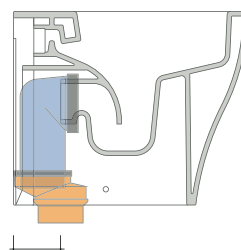

Dim. Imballo cm | Peso 29 kg | Pz. Pallet n° 15

UNI EN 997

Dop-No997

pag. 1/2

FLAMINIA sconsiglia l'abbinamento di questo Wc con passo rapido/flussometro e cassette alte tradizionali.

vista zenitale / zenital view

dettaglio kit erogatore
kit bidet jet detail

sezione longitudinale / section

vista retro / back view

KIT PER SCARICO PARETE

LKR00 (SET: LKR00)

KIT PER SCARICO PAVIMENTO

LKR90 (SET: LKR90)

da/from 50 a/to 80 mm

LK8010 (SET: LKR90+LKR20)

da/from 80 a/to 100 mm

LK1012 (SET: LKR90+LKR40)

da/from 100 a/to 120 mm

LK1214 (SET: LKRS+LKR40)

da/from 120 a/to 140 mm

LK1416 (SET: LKRS+LKR20)

da/from 140 a/to 160 mm

LKRS (SET: LKRS)

da/from 160 a/to 180 mm

LK1820 (SET: LKRS+LKR20)

da/from 180 a/to 200 mm

LK2022 (SET: LKRS+LKR40)

da/from 200 a/to 220 mm

LK2233 (SET: LKR90+LKR33)

da/from 220 a/to 340* mm