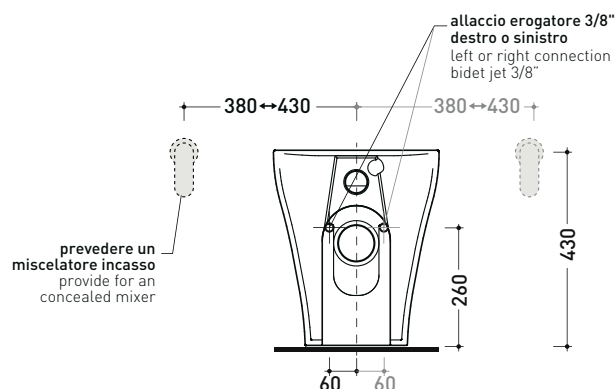

AP117RGE

Vaso back to wall PLUS* goclean con erogatore bidet in acciaio
(kit erogatore bidet art. ERAS incluso) * **ATTENZIONE:** connessioni su richiesta

Complementi: Coprivaso avvolgente in termoindurente a discesa rallentata (QKCW07)
Coprivaso SLIM in termoind. a discesa rall. (QKCW09 - APCW10)

Dim. Imballo cm | Peso 29 kg | Pz. Pallet n° 15

UNI EN 997

Dop-No997

pag. 1/2

FLAMINIA sconsiglia l'abbinamento di questo Wc con passo rapido/flussometro e cassette alte tradizionali.

vista zenitale / zenital view

dettaglio kit erogatore
kit bidet jet detail

sezione longitudinale / section

vista retro / back view

KIT PER SCARICO PARETE

LKR00 (SET: LKR00)

KIT PER SCARICO PAVIMENTO

LKR90 (SET: LKR90)

da/from 50 a/to 80 mm

LKRS (SET: LKRS)

da/from 160 a/to 180 mm

LK1820 (SET: LKRS+LKR20)

da/from 180 a/to 200 mm

LK2022 (SET: LKRS+LKR40)

da/from 200 a/to 220 mm

LK2233 (SET: LKR90+LKR33)

da/from 220 a/to 340* mm