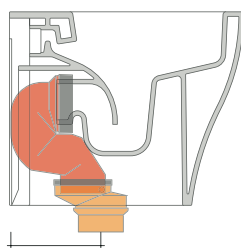

AP117RGE

Vaso back to wall PLUS* goclean con erogatore bidet in acciaio
(kit erogatore bidet art. ERAS incluso) * **ATTENZIONE:** connessioni su richiesta

Complementi: Coprivaso avvolgente in termoindurente a discesa rallentata (QKCW07)
Coprivaso SLIM in termoind. a discesa rall. (QKCW09 - APCW10)

LK8010 (SET: LKR90+LKR20)

da/from 80 a/to 100 mm

LK1012 (SET: LKR90+LKR40)

da/from 100 a/to 120 mm

LK1214 (SET: LKRS+LKR40)

da/from 120 a/to 140 mm

LK1416 (SET: LKRS+LKR20)

da/from 140 a/to 160 mm

LKRS (SET: LKRS)

da/from 160 a/to 180 mm

LK1820 (SET: LKRS+LKR20)

da/from 180 a/to 200 mm

LK2022 (SET: LKRS+LKR40)

da/from 200 a/to 220 mm

LK2233 (SET: LKR90+LKR33)

da/from 220 a/to 340* mm

ATTENZIONE: LE CONNESSIONI DI SCARICO NON SONO INCLUSE