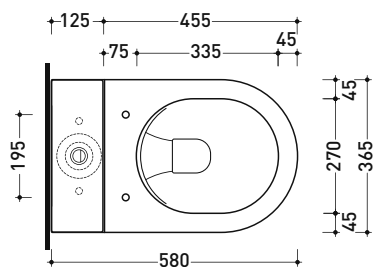

Accessori tecnici:

- *Kit per scarico parete H 230 mm (LKR00)
- *Kit per scarico pavimento da 50 a 180 mm (LK5018)
- *Kit per scarico pavimento da 180 a 240 mm (LK2022)
- *Kit per scarico pavimento da 240 a 380 mm (LK2438)
- Kit di fissaggio a pavimento (9003)
- Batteria di scarico doppio flusso OLI (MBBO)

Dim. Imballo vaso	cm	Peso	34 kg	Pz. Pallet n°	18
-------------------	----	------	-------	---------------	----

Dim. Imballo cassetta	cm	Peso	14 kg	Pz. Pallet n°	36
-----------------------	----	------	-------	---------------	----

CE UNI EN 997 Dop-No997

pag. 1/2

vista zenitale / zenital view

sezione longitudinale / section

sezione longitudinale / section

vista frontale / front view

KIT PER SCARICO PARETE

LKR00 (SET: LKR00)

KIT PER SCARICO PAVIMENTO

LK5018 (SET: TR38CON+LKR40)

da/from 50 a/to 180 mm

LK2022 (SET: LKRS+LKR40)

da/from 180 a/to 240 mm

LK2438 (SET: TR38CON+LKR33)

da/from 240 a/to 380* mm

ATTENZIONE: LE CONNESSIONI DI SCARICO NON SONO INCLUSE