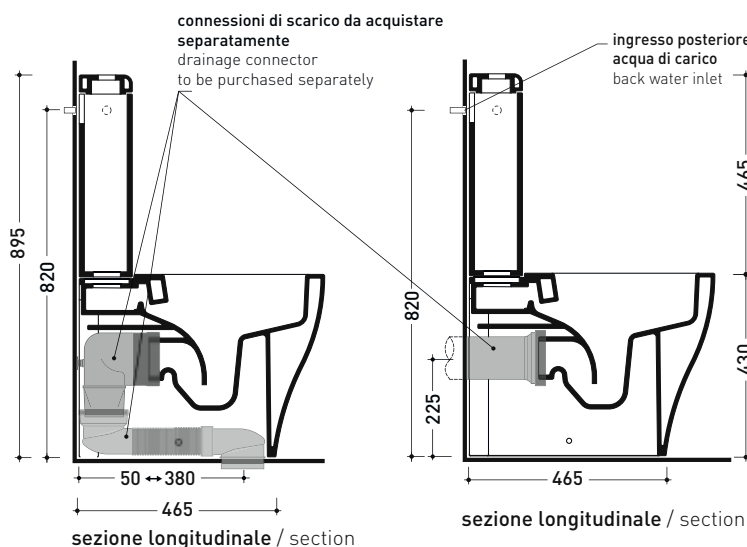

AP116RG + AP39

Vaso monoblocco Plus* goclean con scarico s/p + cassetta di scarico per vaso monoblocco

* **ATTENZIONE:** connessioni su richiesta

Complementi: Coprivaso SLIM SHORT in termoindurente (APCW07)
Accessori linea TWO - HOOP - FOLD

Accessori tecnici:

- *Kit per scarico parete H 230 mm (LKR00)
- *Kit per scarico pavimento da 50 a 180 mm (LK5018)
- *Kit per scarico pavimento da 180 a 240 mm (LK2022)
- *Kit per scarico pavimento da 240 a 380 mm (LK2438)
- Kit di fissaggio a pavimento (9003)
- Batteria di scarico doppio flusso OLI (MBBO)

Dim. Imballo vaso	cm	Peso	34 kg	Pz. Pallet n°	18
-------------------	----	------	-------	---------------	----

Dim. Imballo cassetta	cm	Peso	14 kg	Pz. Pallet n°	36
-----------------------	----	------	-------	---------------	----

CE UNI EN 997 Dop-No997

pag. 1/2

vista zenitale / zenital view

sezione longitudinale / section

sezione longitudinale / section

vista frontale / front view

KIT PER SCARICO PARETE

LKR00 (SET: LKR00)