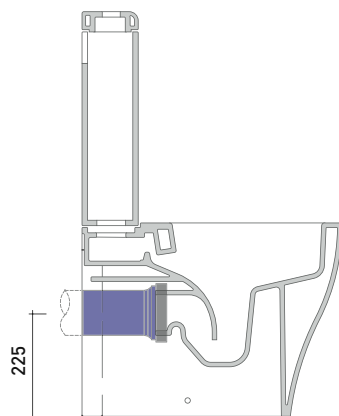

Accessori tecnici:

- *Kit per scarico parete H 230 mm (LKR00)
- *Kit per scarico pavimento da 50 a 180 mm (LK5018)
- *Kit per scarico pavimento da 180 a 240 mm (LK2022)
- *Kit per scarico pavimento da 240 a 380 mm (LK2438)
- Kit di fissaggio a pavimento (9003)
- Batteria di scarico doppio flusso OLI (MBBO)

Dim. Imballo vaso	cm	Peso	34 kg	Pz. Pallet n°	18
-------------------	----	------	-------	---------------	----

Dim. Imballo cassetta	cm	Peso	14 kg	Pz. Pallet n°	36
-----------------------	----	------	-------	---------------	----

CE UNI EN 997 Dop-No997

pag. 1/2

vista zenitale / zenital view

sezione longitudinale / section

sezione longitudinale / section

vista frontale / front view

KIT PER SCARICO PARETE

LKR00 (SET: LKR00)

KIT PER SCARICO PAVIMENTO

LK5018 (SET: TR38CON+LKR40)

da/from 50 a/to 180 mm

LK2022 (SET: LKRS+LKR40)

da/from 180 a/to 240 mm

LK2438 (SET: TR38CON+LKR33)

da/from 240 a/to 380* mm

ATTENZIONE: LE CONNESSIONI DI SCARICO NON SONO INCLUSE