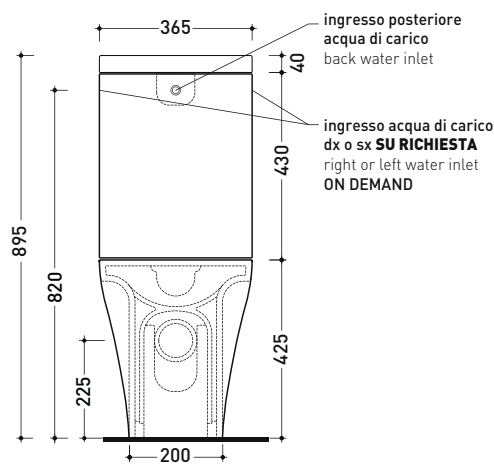

Dim. Imballo vaso	cm	Peso	34 kg	Pz. Pallet n°	18
-------------------	----	------	-------	---------------	----

Dim. Imballo cassetta	cm	Peso	14 kg	Pz. Pallet n°	36
-----------------------	----	------	-------	---------------	----

CE UNI EN 997 Dop-No997

pag. 1/2

vista zenitale / zenital view

sezione longitudinale / section

sezione longitudinale / section

vista frontale / front view

KIT PER SCARICO PARETE

LKR00 (SET: LKR00)

KIT PER SCARICO PAVIMENTO

LK5018 (SET: TR38CON+LKR40)

da/from 50 a/to 180 mm

LK2022 (SET: LKRS+LKR40)

da/from 180 a/to 240 mm

LK2438 (SET: TR38CON+LKR33)

da/from 240 a/to 380* mm

ATTENZIONE: LE CONNESSIONI DI SCARICO NON SONO INCLUSE