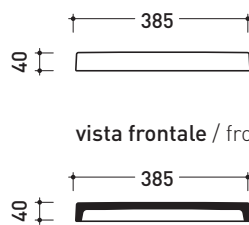

design **MASSIMILIATO ABATI**

2010

ABM

Modulo doccia in ceramica

Complementi: **Contenitori in ABS** (AB4M - AB6M - AB9M - AB4A - AB6AS - AB6AD - AB9A)

Dim. Imballo **39 x 4,3 x 40 cm** | Peso **6 kg** | Pz. Pallet n°

vista zenitale / zenital view

vista frontale / frontal view

sezione longitudinale / section

dimensioni in mm

Le misure dimensionali riportate hanno una tolleranza del 2%

CERAMICA: finiture lucide

bianco