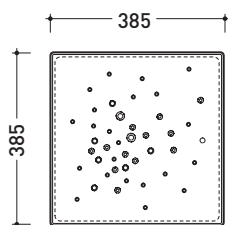

design **MASSIMILIATO ABATI**

2010

ABM

Modulo doccia in ceramica

Complementi: **Contenitori in ABS** (AB4M - AB6M - AB9M - AB4A - AB6AS - AB6AD - AB9A)

Dim. Imballo **39 x 4,3 x 40 cm** | Peso **6 kg** | Pz. Pallet n°

vista zenitale / zenital view

vista frontale / frontal view

sezione longitudinale / section

dimensioni in mm

Le misure dimensionali riportate hanno una tolleranza del 2%

CERAMICA: finiture lucide

bianco