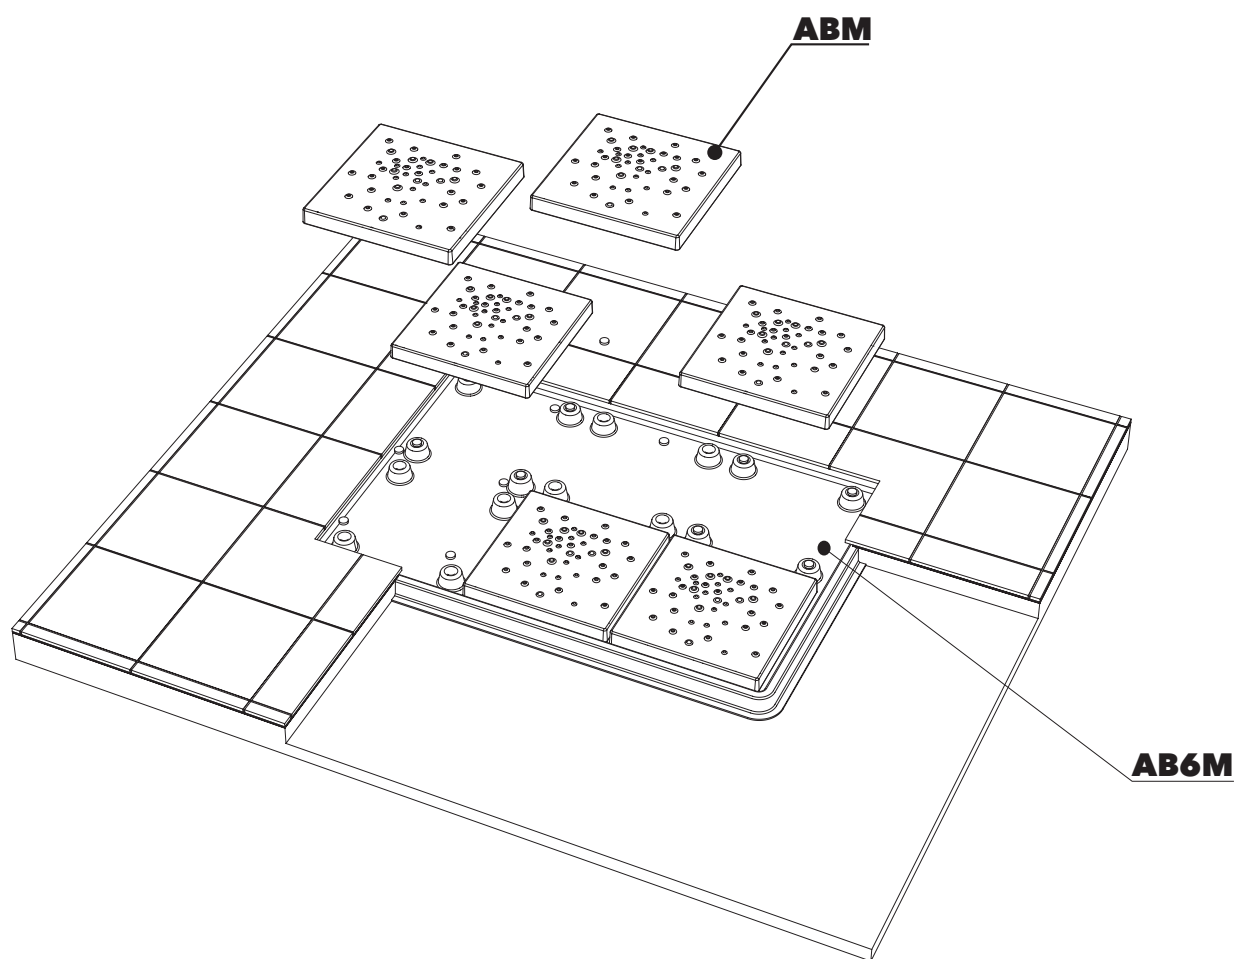

PIATTO DOCCIA MODULARE CM 118 X 79

composto da:

1 contenitore . AB6M

6 moduli doccia . ABM

CERAMICA: finiture lucide

bianco

AB6M + n. 6 ABM

Piatto doccia modulare cm 118 x 79

(composto da: contenitore + n. 6 moduli doccia)

Complementi: Cabina doccia componibile BAMBOO
 Rubinetti doccia linea ONE - NOKÉ - SI - FOLD
 Accessori linea TWO - HOOP - NOKÉ - FOLD

vista zenitale / zenital view

art. **AB6M**

vista zenitale / zenital view

6pcs art. **ABM**

vista zenitale / zenital view

art. **AB6M** + 6pcs art. **ABM**

sezione longitudinale / section

dimensioni in mm

Le misure dimensionali riportate hanno una tolleranza del 2%

vista frontale / frontal view

sezione longitudinale / section

dimensioni in mm

Le misure dimensionali riportate hanno una tolleranza del 2%

CERAMICA: finiture lucide

bianco