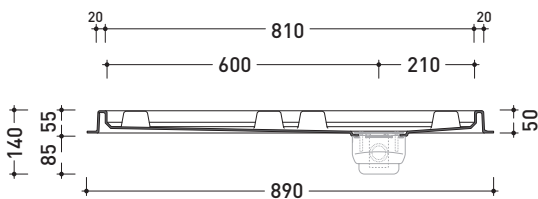

art. **AB6M**

vista zenitale / zenital view

6pcs art. **ABM**

vista zenitale / zenital view

art. **AB6M** + 6pcs art. **ABM**

sezione longitudinale / section

dimensioni in mm

Le misure dimensionali riportate hanno una tolleranza del 2%

2010

AB6M

Contenitore in ABS per 6 moduli (art. ABM)
 (completo di piletta e sifone di scarico GEBERIT ø 90 mm art. PLGE)

Complementi: **Modulo doccia Albero (ABM)**

Dim. Imballo **131 x 91 x 5 cm** | Peso **11 kg** | Pz. Pallet n° -

vista zenitale / zenital view

Piletta sifonata / Drainage
 Portata / Flow rate: **0,50 l/sec** (EN 274 > 0,4 l/sec)

dettaglio piletta / drain detail

sezione trasversale / section

sezione longitudinale / section

ABM

Modulo doccia in ceramica

Complementi: **Contenitori in ABS** (AB4M - AB6M - AB9M - AB4A - AB6AS - AB6AD - AB9A)

Dim. Imballo **39 x 4,3 x 40 cm** | Peso **6 kg** | Pz. Pallet n°

vista zenitale / zenital view