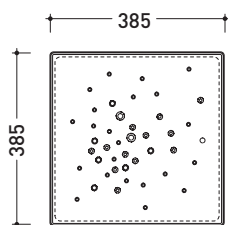

art. **AB6M**

vista zenitale / zenital view

6pcs art. **ABM**

vista zenitale / zenital view

art. **AB6M** + 6pcs art. **ABM**

sezione longitudinale / section

dimensioni in mm

Le misure dimensionali riportate hanno una tolleranza del 2%

vista zenitale / zenital view

Piletta sifonata / Drainage
 Portata / Flow rate: **0,50 l/sec** (EN 274 > 0,4 l/sec)

dettaglio piletta / drain detail

sezione trasversale / section

sezione longitudinale / section

ABM

Modulo doccia in ceramica

Complementi: **Contenitori in ABS** (AB4M - AB6M - AB9M - AB4A - AB6AS - AB6AD - AB9A)

Dim. Imballo **39 x 4,3 x 40 cm** | Peso **6 kg** | Pz. Pallet n°

vista zenitale / zenital view

vista frontale / frontal view

sezione longitudinale / section

dimensioni in mm

Le misure dimensionali riportate hanno una tolleranza del 2%

CERAMICA: finiture lucide

bianco