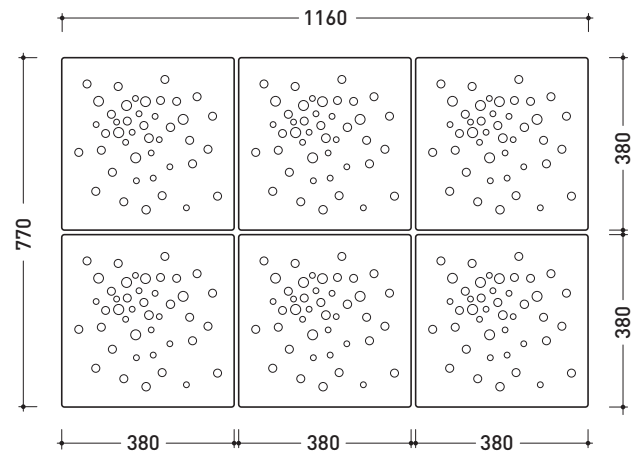

PIATTO DOCCIA MODULARE CM 118 X 79

composto da:

1 contenitore . AB6M

6 moduli doccia . ABM

CERAMICA: finiture lucide

bianco

AB6M + n. 6 ABM

Piatto doccia modulare cm 118 x 79

(composto da: contenitore + n. 6 moduli doccia)

Complementi: Cabina doccia componibile BAMBOO
 Rubinetti doccia linea ONE - NOKÉ - SI - FOLD
 Accessori linea TWO - HOOP - NOKÉ - FOLD

vista zenitale / zenital view

art. **AB6M**

vista zenitale / zenital view

6pcs art. **ABM**

vista zenitale / zenital view

art. **AB6M** + 6pcs art. **ABM**

sezione longitudinale / section

dimensioni in mm

Le misure dimensionali riportate hanno una tolleranza del 2%

vista frontale / frontal view

sezione longitudinale / section

dimensioni in mm

Le misure dimensionali riportate hanno una tolleranza del 2%

CERAMICA: finiture lucide

bianco