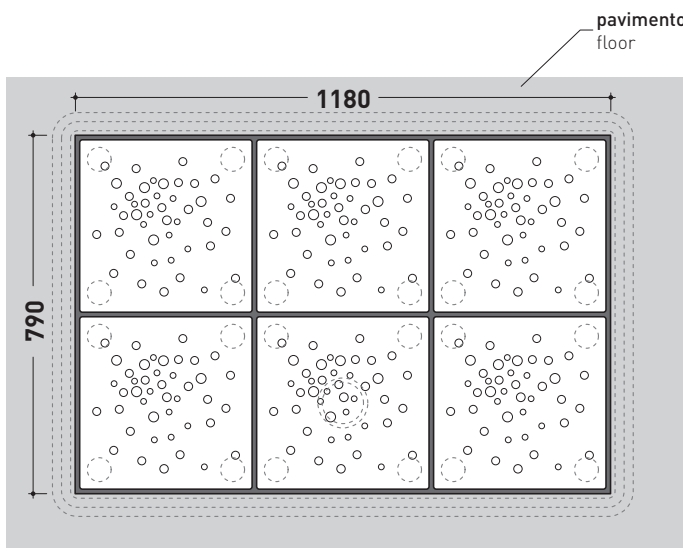

PIATTO DOCCIA MODULARE CM 118 X 79

composto da:

1 contenitore . AB6M

6 moduli doccia . ABM

CERAMICA: finiture lucide

bianco

AB6M + n. 6 ABM

Piatto doccia modulare cm 118 x 79

(composto da: contenitore + n. 6 moduli doccia)

Complementi: Cabina doccia componibile BAMBOO
 Rubinetti doccia linea ONE - NOKÉ - SI - FOLD
 Accessori linea TWO - HOOP - NOKÉ - FOLD

vista zenitale / zenital view

art. **AB6M**

vista zenitale / zenital view

6pcs art. **ABM**

vista zenitale / zenital view

art. **AB6M** + 6pcs art. **ABM**

sezione longitudinale / section

dimensioni in mm

Le misure dimensionali riportate hanno una tolleranza del 2%

vista frontale / frontal view

sezione longitudinale / section

dimensioni in mm

Le misure dimensionali riportate hanno una tolleranza del 2%

CERAMICA: finiture lucide

bianco