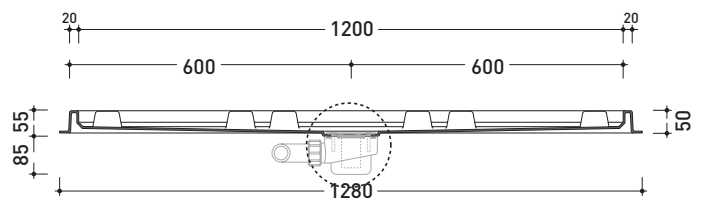

2010

AB6M

Contenitore in ABS per 6 moduli (art. ABM)
 (completo di piletta e sifone di scarico GEBERIT ø 90 mm art. PLGE)

Complementi: **Modulo doccia Albero (ABM)**

Dim. Imballo **131 x 91 x 5 cm** | Peso **11 kg** | Pz. Pallet n° -

vista zenitale / zenital view

Piletta sifonata / Drainage
 Portata / Flow rate: **0,50 l/sec** (EN 274 > 0,4 l/sec)

dettaglio piletta / drain detail

sezione trasversale / section

sezione longitudinale / section

ABM

Modulo doccia in ceramica

Complementi: **Contenitori in ABS** (AB4M - AB6M - AB9M - AB4A - AB6AS - AB6AD - AB9A)

Dim. Imballo **39 x 4,3 x 40 cm** | Peso **6 kg** | Pz. Pallet n°

vista zenitale / zenital view

vista frontale / frontal view

sezione longitudinale / section

dimensioni in mm

Le misure dimensionali riportate hanno una tolleranza del 2%

CERAMICA: finiture lucide

bianco