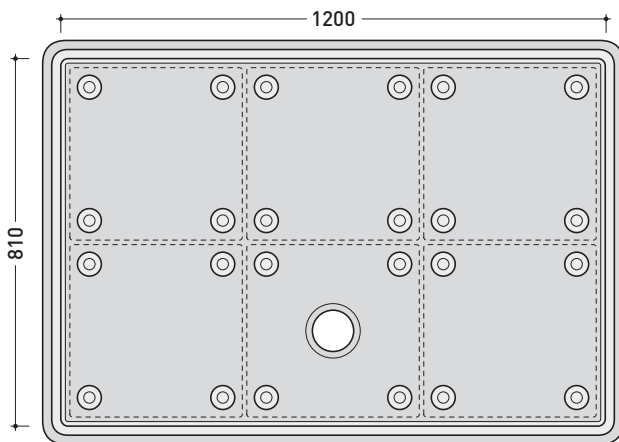

PIATTO DOCCIA MODULARE CM 118 X 79

composto da:

1 contenitore . AB6M

6 moduli doccia . ABM

CERAMICA: finiture lucide

bianco

AB6M + n. 6 ABM

Piatto doccia modulare cm 118 x 79

(composto da: contenitore + n. 6 moduli doccia)

Complementi: Cabina doccia componibile BAMBOO
 Rubinetti doccia linea ONE - NOKÉ - SI - FOLD
 Accessori linea TWO - HOOP - NOKÉ - FOLD

vista zenitale / zenital view

art. **AB6M**

vista zenitale / zenital view

6pcs art. **ABM**

vista zenitale / zenital view

art. **AB6M** + 6pcs art. **ABM**

sezione longitudinale / section

dimensioni in mm

Le misure dimensionali riportate hanno una tolleranza del 2%

vista frontale / frontal view

sezione longitudinale / section

dimensioni in mm

Le misure dimensionali riportate hanno una tolleranza del 2%

CERAMICA: finiture lucide

bianco