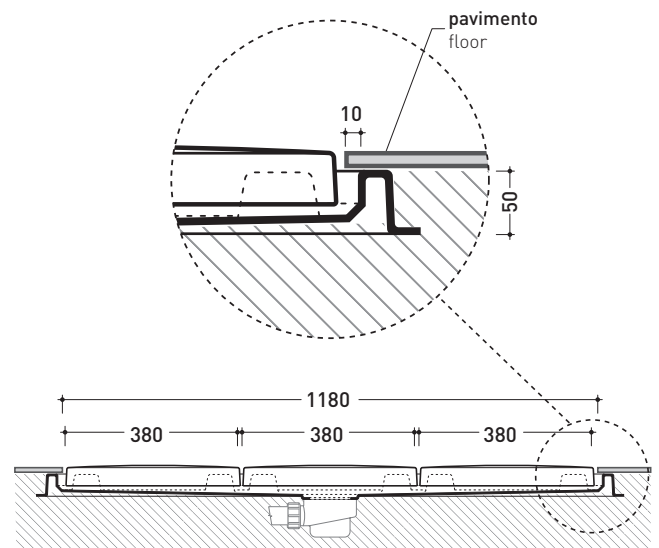

(composto da: contenitore + n. 6 moduli doccia)

Complementi: Cabina doccia componibile BAMBOO
 Rubinetti doccia linea ONE - NOKÉ - SI - FOLD
 Accessori linea TWO - HOOP - NOKÉ - FOLD

vista zenitale / zenital view

art. **AB6M**

vista zenitale / zenital view

6pcs art. **ABM**

vista zenitale / zenital view

art. **AB6M** + 6pcs art. **ABM**

sezione longitudinale / section

dimensioni in mm

Le misure dimensionali riportate hanno una tolleranza del 2%

2010

AB6M

Contenitore in ABS per 6 moduli (art. ABM)
 (completo di piletta e sifone di scarico GEBERIT ø 90 mm art. PLGE)

Complementi: **Modulo doccia Albero (ABM)**

Dim. Imballo **131 x 91 x 5 cm** | Peso **11 kg** | Pz. Pallet n° -

vista frontale / frontal view

sezione longitudinale / section

dimensioni in mm

Le misure dimensionali riportate hanno una tolleranza del 2%

CERAMICA: finiture lucide

bianco