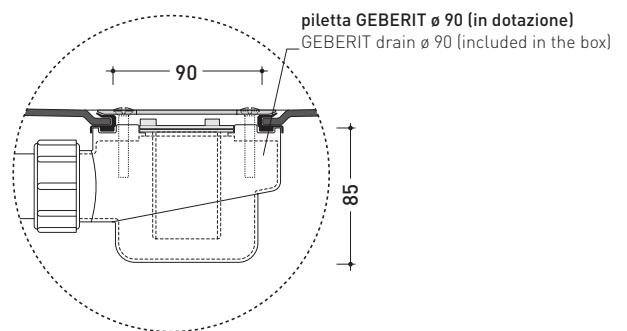

art. **AB6M**

vista zenitale / zenital view

6pcs art. **ABM**

vista zenitale / zenital view

art. **AB6M** + 6pcs art. **ABM**

sezione longitudinale / section

dimensioni in mm

Le misure dimensionali riportate hanno una tolleranza del 2%

2010

AB6M

Contenitore in ABS per 6 moduli (art. ABM)
 (completo di piletta e sifone di scarico GEBERIT ø 90 mm art. PLGE)

Complementi: **Modulo doccia Albero (ABM)**

Dim. Imballo **131 x 91 x 5 cm** | Peso **11 kg** | Pz. Pallet n° -

vista zenitale / zenital view

Piletta sifonata / Drainage
 Portata / Flow rate: **0,50 l/sec** (EN 274 > 0,4 l/sec)

dettaglio piletta / drain detail

sezione trasversale / section

sezione longitudinale / section

ABM

Modulo doccia in ceramica

Complementi: **Contenitori in ABS** (AB4M - AB6M - AB9M - AB4A - AB6AS - AB6AD - AB9A)

Dim. Imballo **39 x 4,3 x 40 cm** | Peso **6 kg** | Pz. Pallet n°

vista zenitale / zenital view