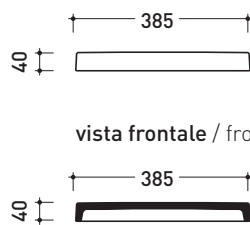

art. **AB6M**

vista zenitale / zenital view

6pcs art. **ABM**

vista zenitale / zenital view

art. **AB6M** + 6pcs art. **ABM**

sezione longitudinale / section

dimensioni in mm

Le misure dimensionali riportate hanno una tolleranza del 2%

vista zenitale / zenital view

Piletta sifonata / Drainage
 Portata / Flow rate: **0,50 l/sec** (EN 274 > 0,4 l/sec)

dettaglio piletta / drain detail

sezione trasversale / section

sezione longitudinale / section

ABM

Modulo doccia in ceramica

Complementi: **Contenitori in ABS** (AB4M - AB6M - AB9M - AB4A - AB6AS - AB6AD - AB9A)

Dim. Imballo **39 x 4,3 x 40 cm** | Peso **6 kg** | Pz. Pallet n°

vista zenitale / zenital view

vista frontale / frontal view

sezione longitudinale / section

dimensioni in mm

Le misure dimensionali riportate hanno una tolleranza del 2%

CERAMICA: finiture lucide

bianco