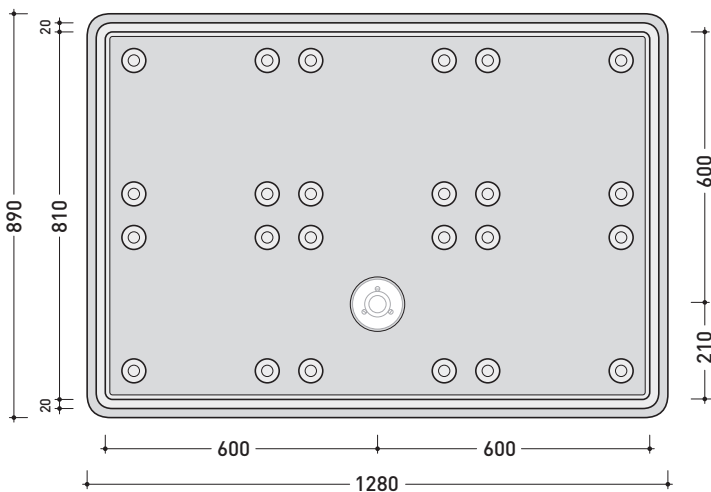

PIATTO DOCCIA MODULARE CM 118 X 79

composto da:

1 contenitore . AB6M

6 moduli doccia . ABM

CERAMICA: finiture lucide

bianco

AB6M + n. 6 ABM

Piatto doccia modulare cm 118 x 79

art. **AB6M**

vista zenitale / zenital view

6pcs art. **ABM**

vista zenitale / zenital view

art. **AB6M** + 6pcs art. **ABM**

sezione longitudinale / section

dimensioni in mm

Le misure dimensionali riportate hanno una tolleranza del 2%

2010

AB6M

Contenitore in ABS per 6 moduli (art. ABM)
 (completo di piletta e sifone di scarico GEBERIT ø 90 mm art. PLGE)

Complementi: **Modulo doccia Albero (ABM)**

Dim. Imballo **131 x 91 x 5 cm** | Peso **11 kg** | Pz. Pallet n° -

vista frontale / frontal view

sezione longitudinale / section

dimensioni in mm

Le misure dimensionali riportate hanno una tolleranza del 2%

CERAMICA: finiture lucide

bianco