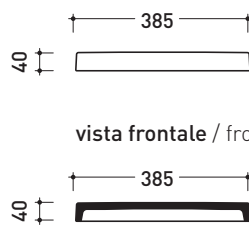

art. AB6AD

colonna doccia **DESTRA** / RIGHT shower

dimensioni in mm

Le misure dimensionali riportate hanno una tolleranza del 2%

<http://www.ceramicaflaminia.it/it/products/276-albero>

©ceramicaflaminiaspa - è vietata la copia, la pubblicazione e la riproduzione anche parziale se non autorizzata

Complementi: Contenitori in ABS (AB4A - AB6AS - AB6AD - AB9A)

Dim. Imballo 136 x 31 x 35 cm | Peso 50 kg | Pz. Pallet n° -
49 x 49 x 120 cm

CE

pag. 2/2

dimensioni in mm

Le misure dimensionali riportate hanno una tolleranza del 2%

CERAMICA: finiture lucide

bianco

design MASSIMILIATO ABATI

2010

ABM

Modulo doccia in ceramica

Complementi: **Contenitori in ABS** (AB4M - AB6M - AB9M - AB4A - AB6AS - AB6AD - AB9A)

Dim. Imballo 39 x 4,3 x 40 cm | Peso 6 kg | Pz. Pallet n°

vista zenitale / zenital view

vista frontale / frontal view

sezione longitudinale / section

dimensioni in mm

Le misure dimensionali riportate hanno una tolleranza del 2%

CERAMICA: finiture lucide

bianco