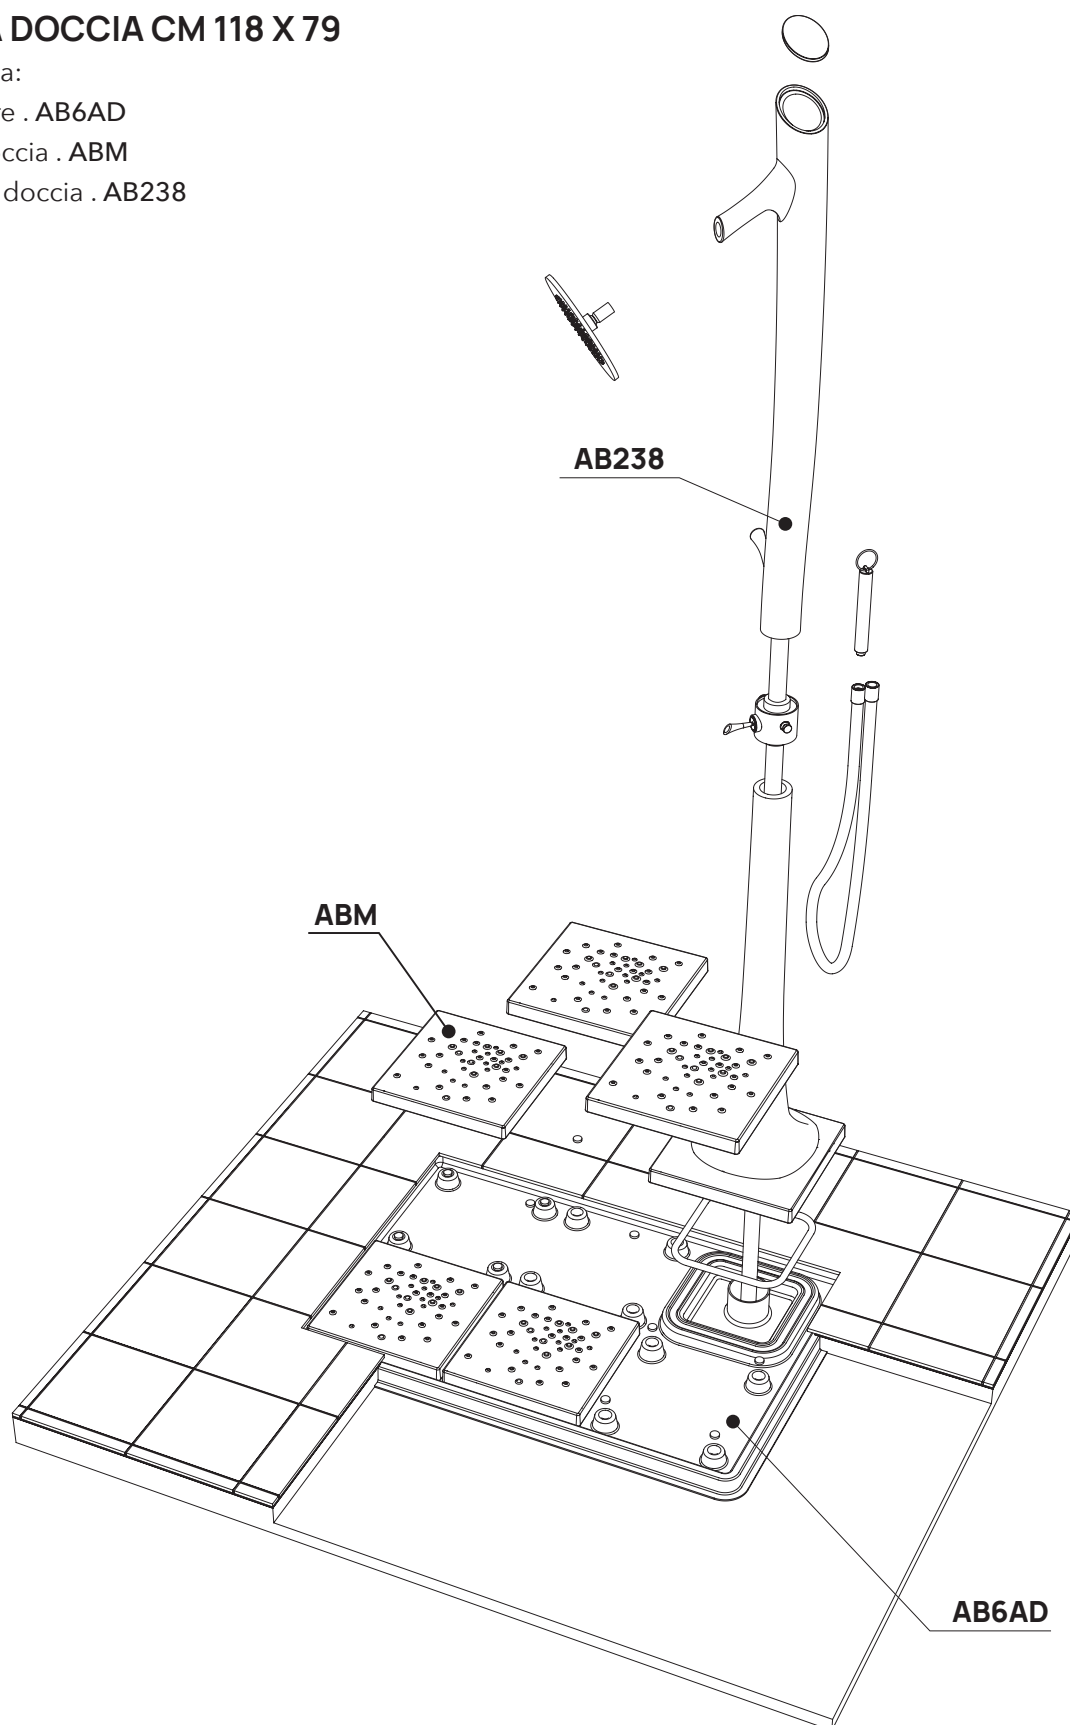

SISTEMA DOCCIA CM 118 X 79

composto da:

1 contenitore . AB6AS

5 moduli doccia . ABM

1 erogatore doccia . AB238

CERAMICA: finiture lucide

bianco

SISTEMA DOCCIA CM 118 X 79

composto da:

1 contenitore . AB6AD

5 moduli doccia . ABM

1 erogatore doccia . AB238

CERAMICA: finiture lucide

bianco

design MASSIMILIATO ABATI

2010

AB6A + n. 5 ABM + AB238

Piatto doccia modulare cm 118 x 79 completo di erogatore doccia
(composto da: contenitore + n. 5 moduli doccia + colonna doccia)

Complementi: Accessori linea TWO - HOOP - NOKÉ - FOLD

art. AB6AD

colonna doccia **DESTRA** / RIGHT shower

dimensioni in mm

Le misure dimensionali riportate hanno una tolleranza del 2%

<http://www.ceramicaflaminia.it/it/products/276-albero>

©ceramicaflaminiaspa - è vietata la copia, la pubblicazione e la riproduzione anche parziale se non autorizzata