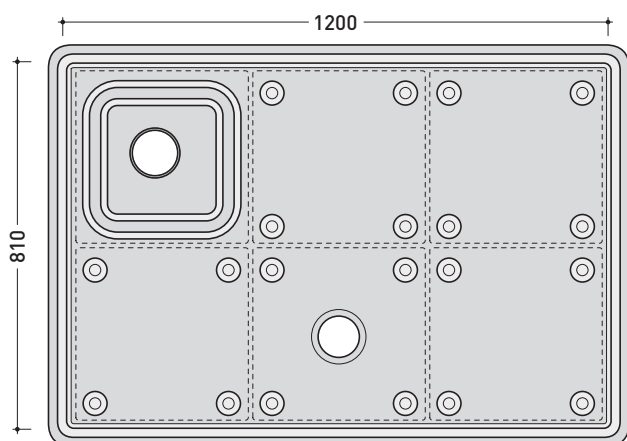

CE

pag. 2/3

vista zenitale / zenital view
art. **AB6AS - AB6AD**