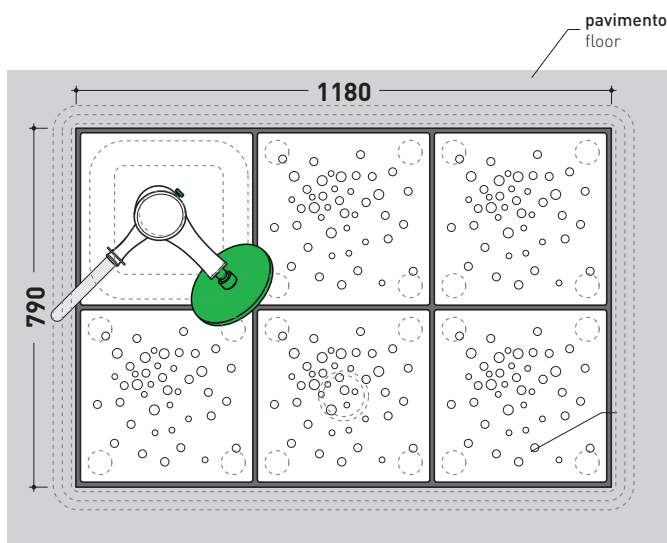

AB6A + n. 5 ABM + AB238

Piatto doccia modulare cm 118 x 79 completo di erogatore doccia
(composto da: contenitore + n. 5 moduli doccia + colonna doccia)

Complementi: Accessori linea TWO - HOOP - NOKÉ - FOLD

art. AB6AD

colonna doccia **DESTRA** / RIGHT shower

dimensioni in mm

Le misure dimensionali riportate hanno una tolleranza del 2%

<http://www.ceramicaflaminia.it/it/products/276-albero>

©ceramicaflaminiaspa - è vietata la copia, la pubblicazione e la riproduzione anche parziale se non autorizzata

luglio 2021

design MASSIMILIATO ABATI

2010

AB6A + n. 5 ABM + AB238

Piatto doccia modulare cm 118 x 79 completo di erogatore doccia
(composto da: contenitore + n. 5 moduli doccia + colonna doccia)

Complementi: Accessori linea TWO - HOOP - NOKÉ - FOLD

CE

pag. 3/3

vista zenitale / zenital view

art. AB6AD + 5pcs art. ABM + art. AB238

vista zenitale / zenital view

art. AB6AS + 5pcs art. ABM + art. AB238

dimensioni in mm

sezione longitudinale / section