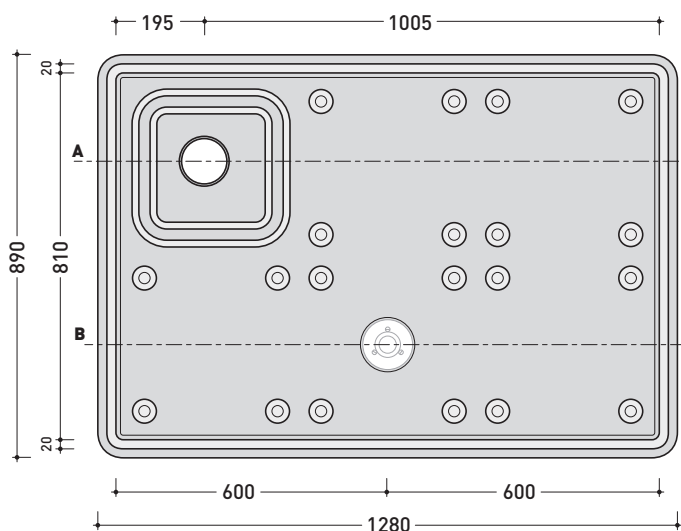

art. AB6AD

colonna doccia **DESTRA** / RIGHT shower

dimensioni in mm

Le misure dimensionali riportate hanno una tolleranza del 2%

<http://www.ceramicaflaminia.it/it/products/276-albero>

©ceramicaflaminiaspa - è vietata la copia, la pubblicazione e la riproduzione anche parziale se non autorizzata

Le misure dimensionali riportate hanno una tolleranza del 2%

design MASSIMILIATO ABATI

2010

AB6AS

Contenitore in ABS per 5 mod. (art. ABM)
e colonna doccia sx (art. AB238 - AB238/C)
(completo di piletta e sifone di scarico GEBERIT ø 90 mm art. PLGE)

Dim. Imballo 131 x 91 x 5 cm | Peso 14 kg | Pz. Pallet n° -

art. AB6AS

vista zenitale / zenital view

art. AB6AD

vista zenitale / zenital view

sezione A - A / section A - A

sezione B - B / section B - B

dimensioni in mm

vista zenitale / zenital view

vista frontale / frontal view

sezione longitudinale / section

dimensioni in mm

Le misure dimensionali riportate hanno una tolleranza del 2%

CERAMICA: finiture lucide

bianco