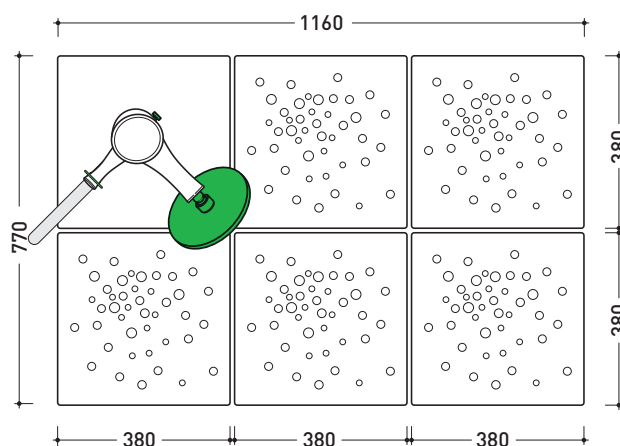

vista zenitale / zenital view
5pcs art. **ABM + art. AB238**