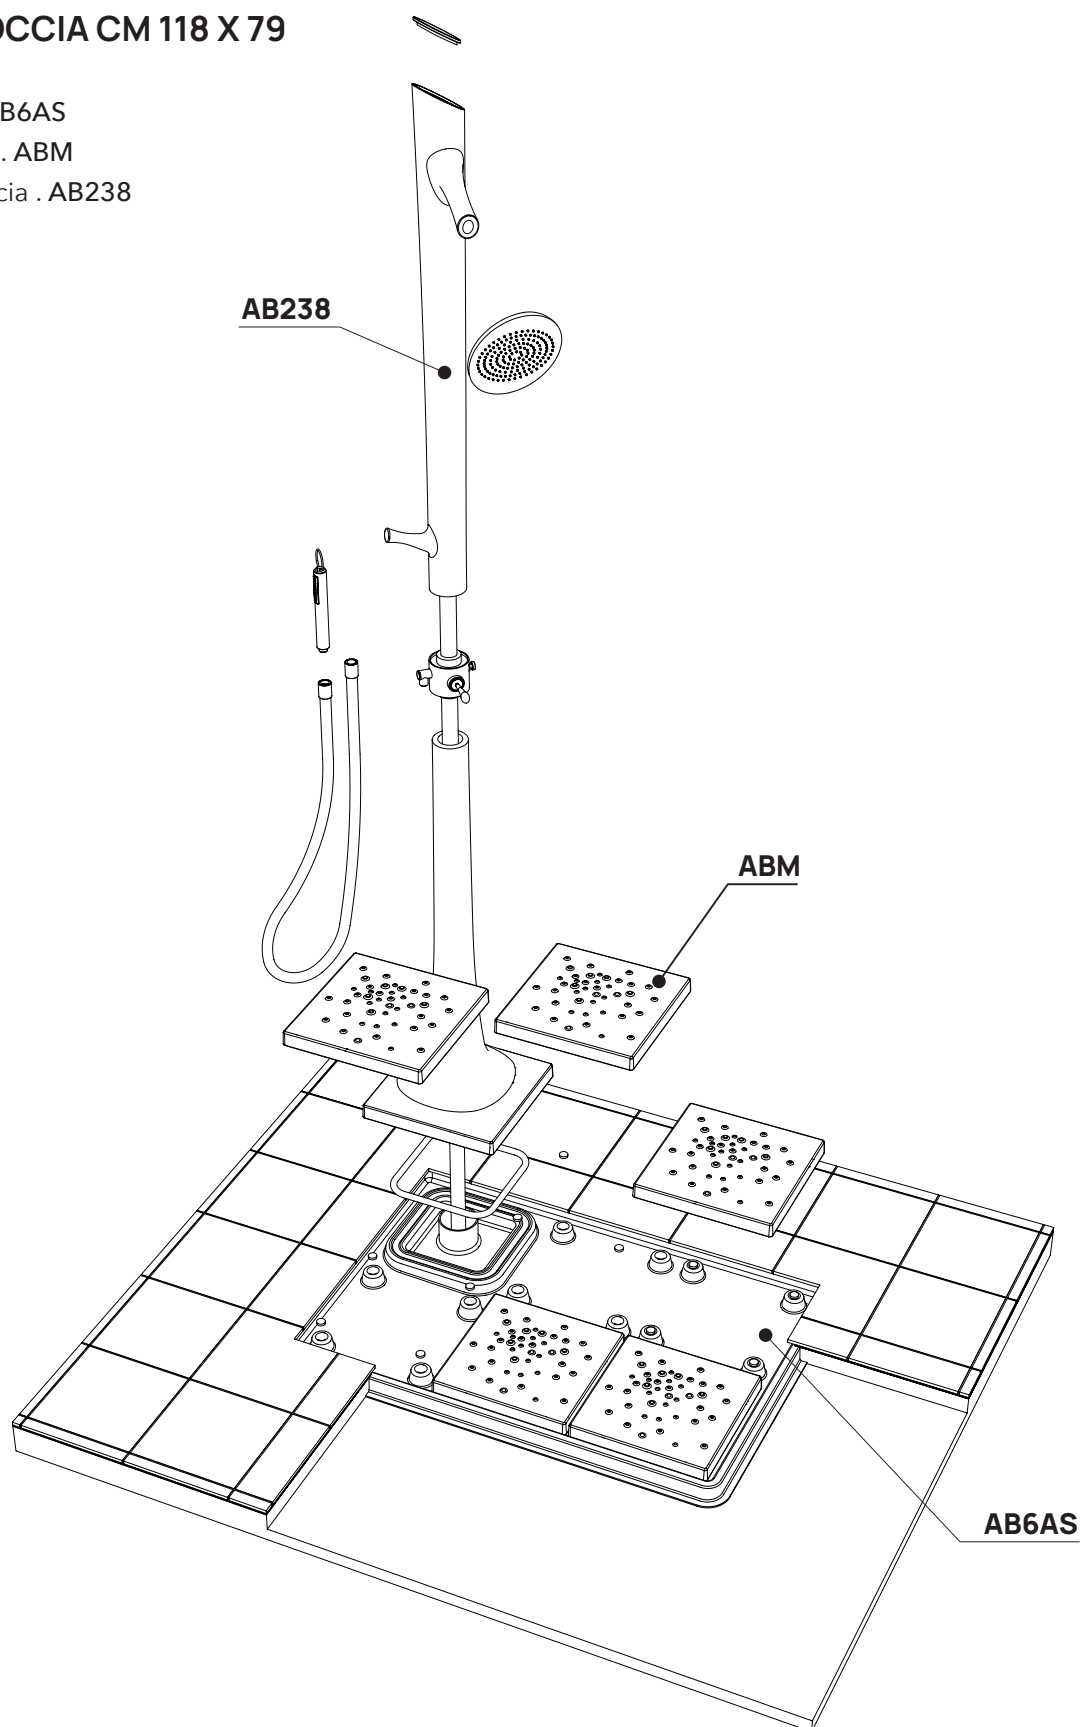

SISTEMA DOCCIA CM 118 X 79

composto da:

1 contenitore . AB6AS

5 moduli doccia . ABM

1 erogatore doccia . AB238

CERAMICA: finiture lucide

bianco

SISTEMA DOCCIA CM 118 X 79

composto da:

1 contenitore . AB6AD

5 moduli doccia . ABM

1 erogatore doccia . AB238

CERAMICA: finiture lucide

bianco

design MASSIMILIATO ABATI

2010

AB6A + n. 5 ABM + AB238

Piatto doccia modulare cm 118 x 79 completo di erogatore doccia
(composto da: contenitore + n. 5 moduli doccia + colonna doccia)

Complementi: Accessori linea TWO - HOOP - NOKÉ - FOLD

art. AB6AD

colonna doccia **DESTRA** / RIGHT shower

dimensioni in mm

Le misure dimensionali riportate hanno una tolleranza del 2%

<http://www.ceramicaflaminia.it/it/products/276-albero>

©ceramicaflaminiaspa - è vietata la copia, la pubblicazione e la riproduzione anche parziale se non autorizzata