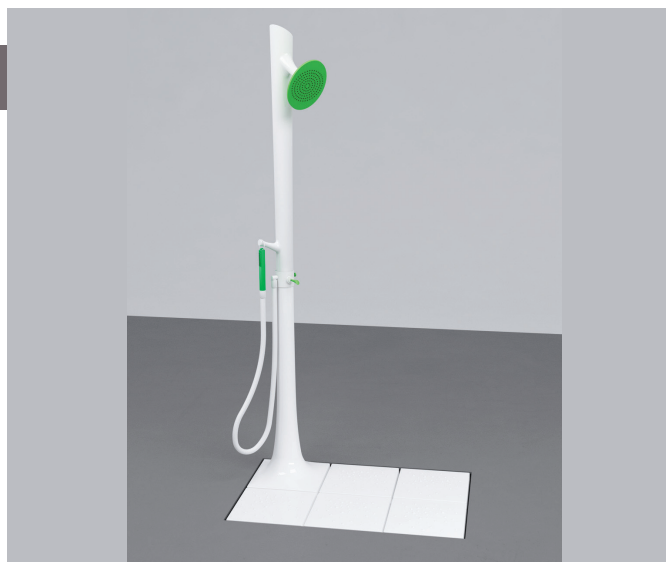

SISTEMA DOCCIA CM 118 X 79

composto da:

1 contenitore . AB6AS

5 moduli doccia . ABM

1 erogatore doccia . AB238

CERAMICA: finiture lucide

bianco

SISTEMA DOCCIA CM 118 X 79

composto da:

1 contenitore . AB6AD

5 moduli doccia . ABM

1 erogatore doccia . AB238

CERAMICA: finiture lucide

bianco

design MASSIMILIATO ABATI

2010

AB6A + n. 5 ABM + AB238

Piatto doccia modulare cm 118 x 79 completo di erogatore doccia
(composto da: contenitore + n. 5 moduli doccia + colonna doccia)

Complementi: Accessori linea TWO - HOOP - NOKÉ - FOLD