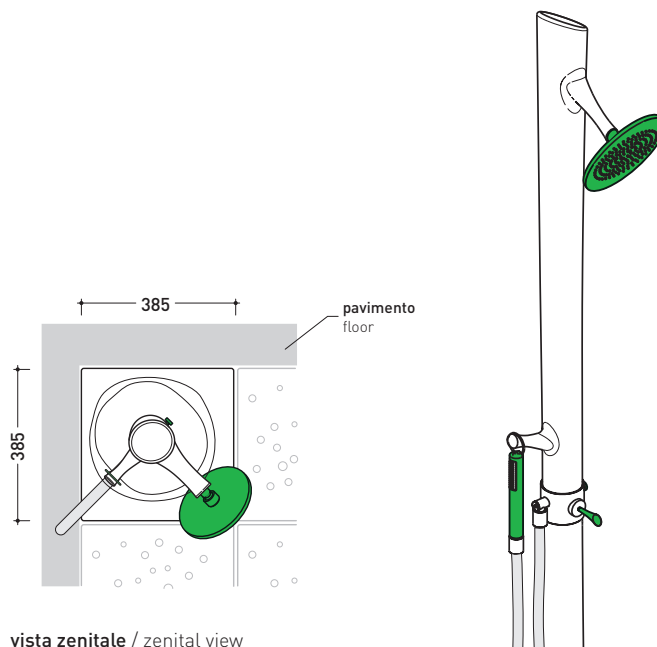

Dim. Imballo 136 x 31 x 35 cm | 49 x 49 x 120 cm | Peso 50 kg | Pz. Pallet n° -

CE

pag. 1/2

vista frontale parte in ceramica
ceramic frontal view

dimensioni in mm

Le misure dimensionali riportate hanno una tolleranza del 2%

CERAMICA: finiture lucide

bianco

design MASSIMILIATO ABATI

2010

AB238

Colonna doccia in ceramica con rubinetteria integrata
finitura BIANCO/VERDE

AB238/C

Colonna doccia in ceramica con rubinetteria integrata
finitura CROMO

vista zenitale / zenital view

vista frontale / frontal view

sezione longitudinale / section

dimensioni in mm

Le misure dimensionali riportate hanno una tolleranza del 2%

CERAMICA: finiture lucide

bianco