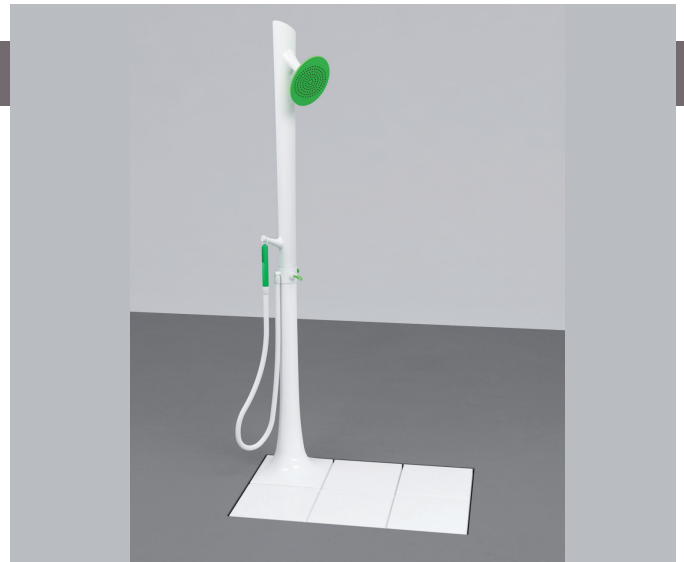

luglio 2021

design MASSIMILIATO ABATI

2010

AB6A + n. 5 ABM + AB238

Piatto doccia modulare cm 118 x 79 completo di erogatore doccia
(composto da: contenitore + n. 5 moduli doccia + colonna doccia)

Complementi: Accessori linea TWO - HOOP - NOKÉ - FOLD