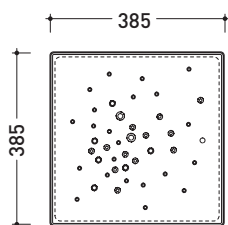

art. AB6AD

colonna doccia **DESTRA** / RIGHT shower

dimensioni in mm

Le misure dimensionali riportate hanno una tolleranza del 2%

<http://www.ceramicaflaminia.it/it/products/276-albero>

©ceramicaflaminiaspa - è vietata la copia, la pubblicazione e la riproduzione anche parziale se non autorizzata

Complementi: Contenitori in ABS (AB4A - AB6AS - AB6AD - AB9A)

Dim. Imballo 136 x 31 x 35 cm | Peso 50 kg | Pz. Pallet n° -
49 x 49 x 120 cm

CE

pag. 2/2

dimensioni in mm

Le misure dimensionali riportate hanno una tolleranza del 2%

CERAMICA: finiture lucide

bianco

design MASSIMILIATO ABATI

2010

ABM

Modulo doccia in ceramica

Complementi: **Contenitori in ABS** (AB4M - AB6M - AB9M - AB4A - AB6AS - AB6AD - AB9A)

Dim. Imballo 39 x 4,3 x 40 cm | Peso 6 kg | Pz. Pallet n°

vista zenitale / zenital view

vista frontale / frontal view

sezione longitudinale / section

dimensioni in mm

Le misure dimensionali riportate hanno una tolleranza del 2%

CERAMICA: finiture lucide

bianco