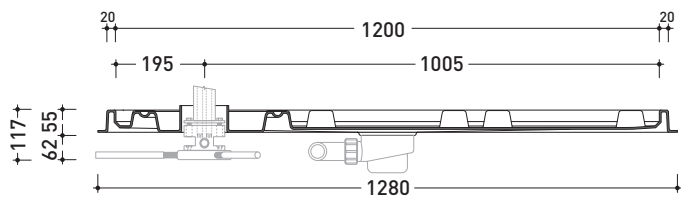

art. AB6AD

colonna doccia **DESTRA** / RIGHT shower

dimensioni in mm

Le misure dimensionali riportate hanno una tolleranza del 2%

<http://www.ceramicaflaminia.it/it/products/276-albero>

©ceramicaflaminiaspa - è vietata la copia, la pubblicazione e la riproduzione anche parziale se non autorizzata

Dim. Imballo 131 x 91 x 5 cm | Peso 14 kg | Pz. Pallet n° -

art. AB6AS

vista zenitale / zenital view

art. AB6AD

vista zenitale / zenital view

sezione A - A / section A - A

sezione B - B / section B - B

dimensioni in mm

Le misure dimensionali riportate hanno una tolleranza del 2%

<http://www.ceramicaflaminia.it/it/products/276-albero>

©ceramicafiaminiaspa - è vietata la copia, la pubblicazione e la riproduzione anche parziale se non autorizzata

Dim. Imballo 136 x 31 x 35 cm | 49 x 49 x 120 cm | Peso 50 kg | Pz. Pallet n° -

CE

pag. 1/2

vista frontale parte in ceramica
ceramic frontal view

dimensioni in mm

Le misure dimensionali riportate hanno una tolleranza del 2%