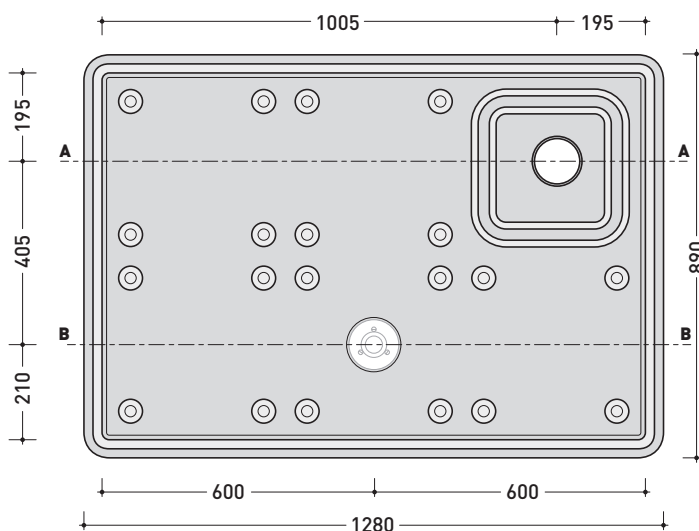

art. AB6AD

colonna doccia **DESTRA** / RIGHT shower

dimensioni in mm

Le misure dimensionali riportate hanno una tolleranza del 2%

<http://www.ceramicaflaminia.it/it/products/276-albero>

©ceramicaflaminiaspa - è vietata la copia, la pubblicazione e la riproduzione anche parziale se non autorizzata

Dim. Imballo 131 x 91 x 5 cm | Peso 14 kg | Pz. Pallet n° -

art. AB6AS

vista zenitale / zenital view

art. AB6AD

vista zenitale / zenital view

sezione A - A / section A - A

sezione B - B / section B - B

dimensioni in mm

Dim. Imballo 136 x 31 x 35 cm | 49 x 49 x 120 cm | Peso 50 kg | Pz. Pallet n° -

CE

pag. 1/2

vista frontale parte in ceramica
ceramic frontal view

dimensioni in mm

Le misure dimensionali riportate hanno una tolleranza del 2%

vista zenitale / zenital view

vista frontale / frontal view

sezione longitudinale / section

dimensioni in mm

Le misure dimensionali riportate hanno una tolleranza del 2%

CERAMICA: finiture lucide

bianco