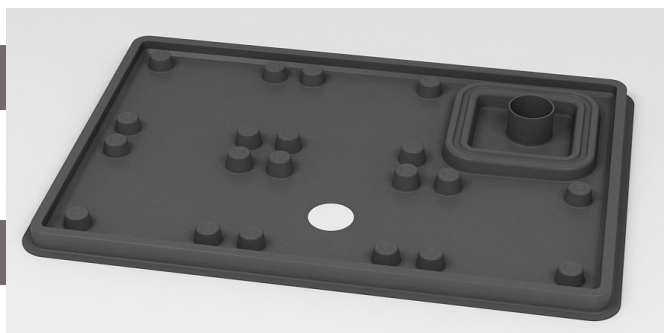

design MASSIMILIATO ABATI

2010

AB6AS

Contenitore in ABS per 5 mod. (art. ABM)
e colonna doccia sx (art. AB238 - AB238/C)
(completo di piletta e sifone di scarico GEBERIT ø 90 mm art. PLGE)

AB6AD

Contenitore in ABS per 5 mod. (art. ABM)
e colonna doccia dx (art. AB238 - AB238/C)
(completo di piletta e sifone di scarico GEBERIT ø 90 mm art. PLGE)

Complementi: Modulo doccia Albero (ABM)
Colonna doccia Albero (AB238 - AB238/C)

Dim. Imballo 131 x 91 x 5 cm | Peso 14 kg | Pz. Pallet n° -

art. AB6AS

vista zenitale / zenital view