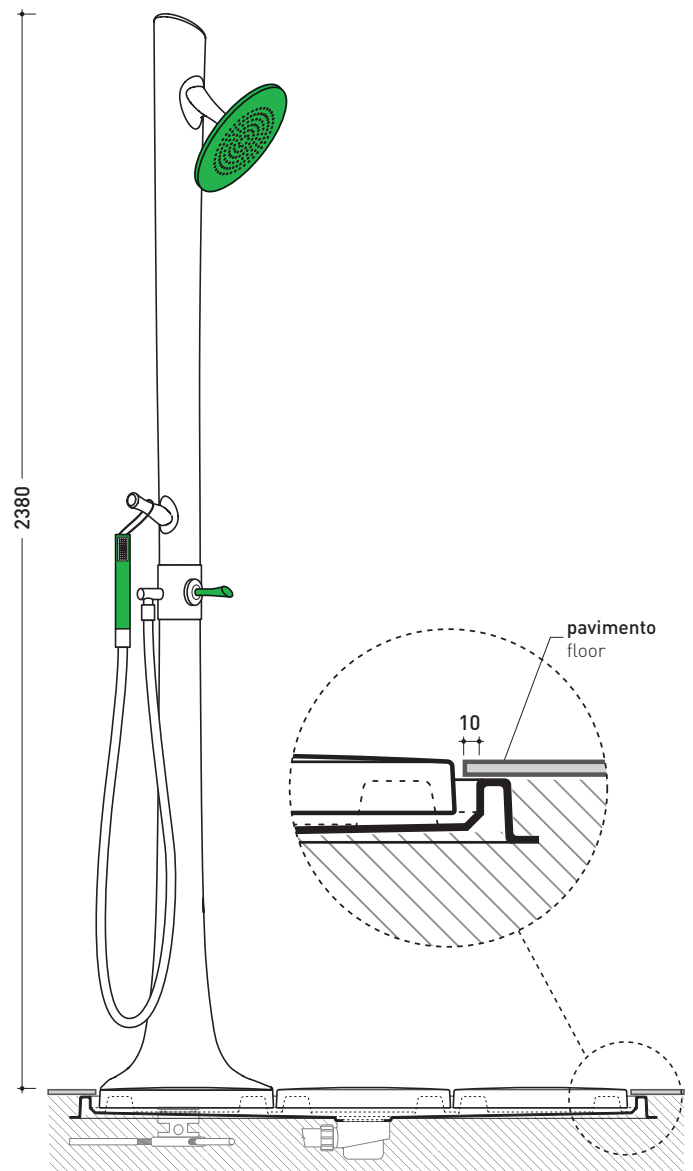

art. AB6AD

colonna doccia **DESTRA** / RIGHT shower

dimensioni in mm

Le misure dimensionali riportate hanno una tolleranza del 2%

<http://www.ceramicaflaminia.it/it/products/276-albero>

©ceramicaflaminiaspa - è vietata la copia, la pubblicazione e la riproduzione anche parziale se non autorizzata

CE

pag. 3/3

vista zenitale / zenital view

art. AB6AD + 5pcs art. ABM + art. AB238

vista zenitale / zenital view

art. AB6AS + 5pcs art. ABM + art. AB238

dimensioni in mm

sezione longitudinale / section

Dim. Imballo 131 x 91 x 5 cm | Peso 14 kg | Pz. Pallet n° -

art. AB6AS

vista zenitale / zenital view

art. AB6AD

vista zenitale / zenital view

sezione A - A / section A - A

sezione B - B / section B - B

dimensioni in mm

vista zenitale / zenital view

vista frontale / frontal view

sezione longitudinale / section

dimensioni in mm

Le misure dimensionali riportate hanno una tolleranza del 2%

CERAMICA: finiture lucide

bianco