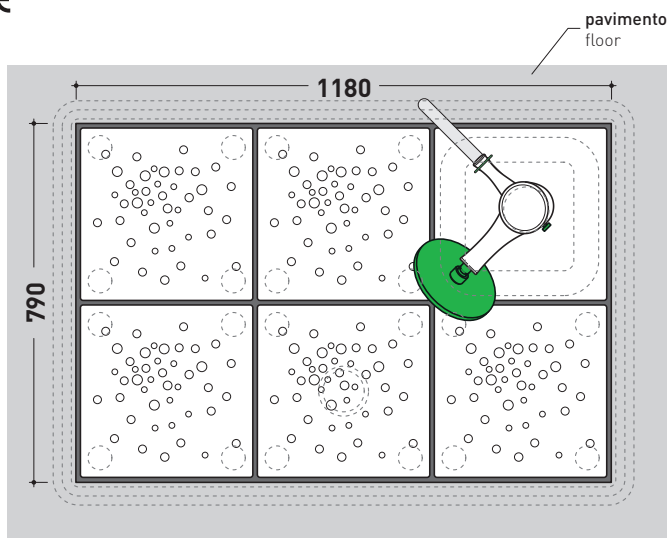

art. AB6AD

colonna doccia **DESTRA** / RIGHT shower

dimensioni in mm

Le misure dimensionali riportate hanno una tolleranza del 2%

<http://www.ceramicaflaminia.it/it/products/276-albero>

©ceramicaflaminiaspa - è vietata la copia, la pubblicazione e la riproduzione anche parziale se non autorizzata

luglio 2021

design MASSIMILIATO ABATI

2010

AB6A + n. 5 ABM + AB238

Piatto doccia modulare cm 118 x 79 completo di erogatore doccia
(composto da: contenitore + n. 5 moduli doccia + colonna doccia)

Complementi: Accessori linea TWO - HOOP - NOKÉ - FOLD

CE

pag. 3/3

vista zenitale / zenital view

art. AB6AD + 5pcs art. ABM + art. AB238

vista zenitale / zenital view

art. AB6AS + 5pcs art. ABM + art. AB238

dimensioni in mm

sezione longitudinale / section

vista zenitale / zenital view

vista frontale / frontal view

sezione longitudinale / section

dimensioni in mm

Le misure dimensionali riportate hanno una tolleranza del 2%

CERAMICA: finiture lucide

bianco