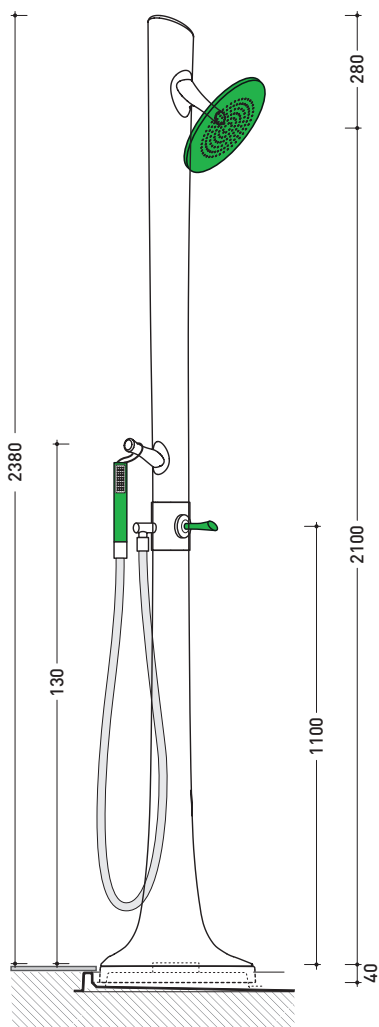

art. AB6AD

colonna doccia **DESTRA** / RIGHT shower

dimensioni in mm

Le misure dimensionali riportate hanno una tolleranza del 2%

<http://www.ceramicaflaminia.it/it/products/276-albero>

©ceramicaflaminiaspa - è vietata la copia, la pubblicazione e la riproduzione anche parziale se non autorizzata

Dim. Imballo 131 x 91 x 5 cm | Peso 14 kg | Pz. Pallet n° -

art. AB6AS

vista zenitale / zenital view

art. AB6AD

vista zenitale / zenital view

sezione A - A / section A - A

sezione B - B / section B - B

dimensioni in mm

Dim. Imballo 136 x 31 x 35 cm | 49 x 49 x 120 cm | Peso 50 kg | Pz. Pallet n° -

CE

pag. 1/2

vista frontale parte in ceramica
ceramic frontal view

dimensioni in mm

Le misure dimensionali riportate hanno una tolleranza del 2%

vista zenitale / zenital view

vista frontale / frontal view

sezione longitudinale / section

dimensioni in mm

Le misure dimensionali riportate hanno una tolleranza del 2%

CERAMICA: finiture lucide

bianco