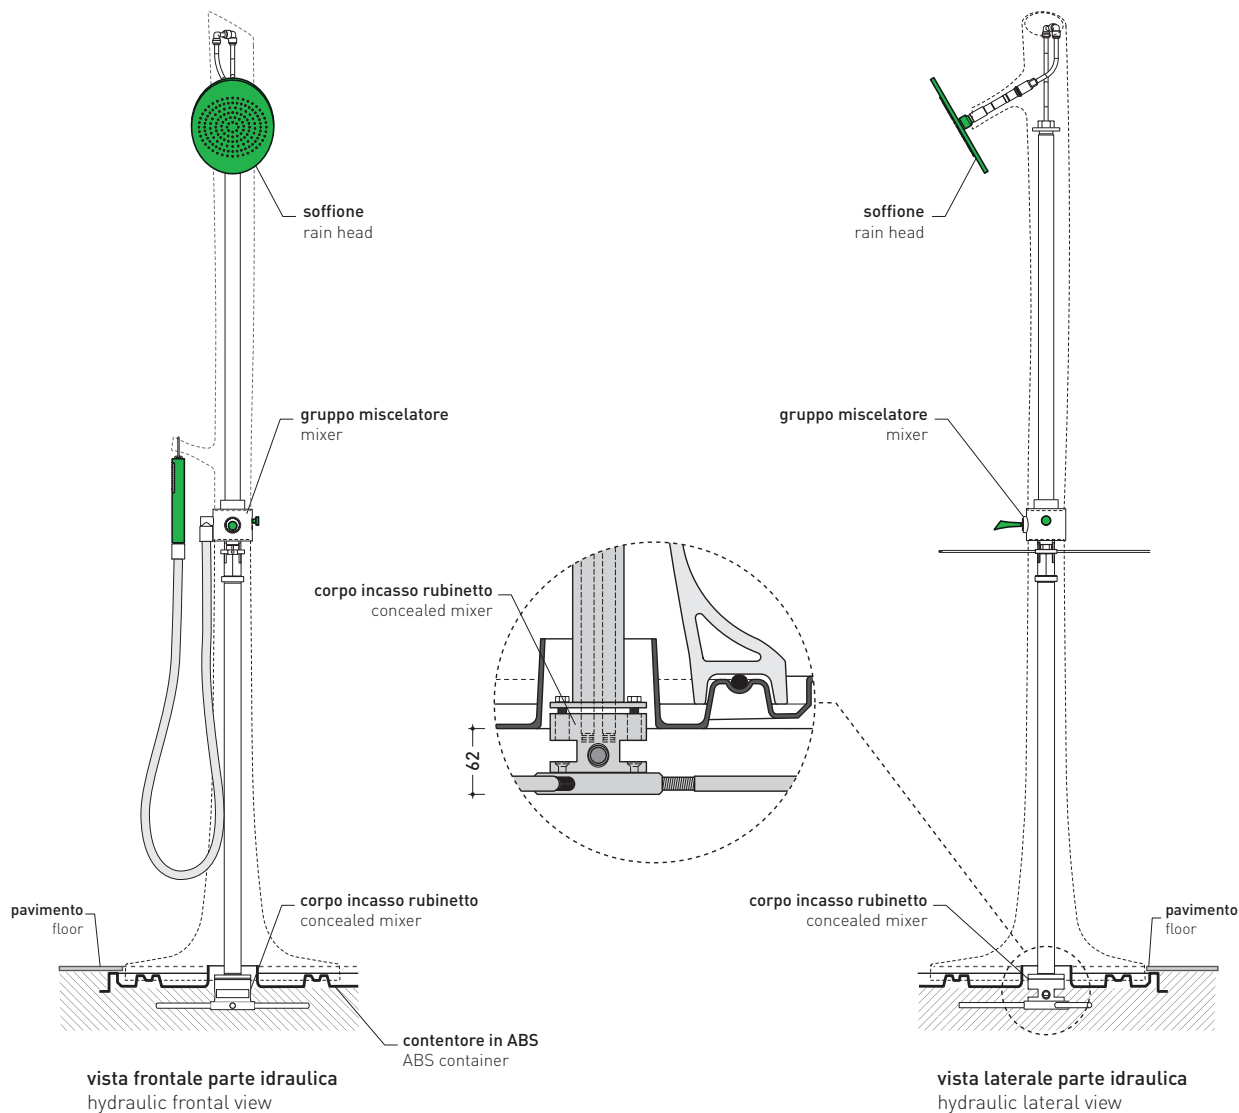

design MASSIMILIATO ABATI

2010

AB238

Colonna doccia in ceramica con rubinetteria integrata
finitura BIANCO/VERDE

AB238/C

Colonna doccia in ceramica con rubinetteria integrata
finitura CROMO

Complementi: Contenitori in ABS (AB4A - AB6AS - AB6AD - AB9A)

Dim. Imballo 136 x 31 x 35 cm | Peso 50 kg | Pz. Pallet n° -
49 x 49 x 120 cm

CE

pag. 2/2

dimensioni in mm

Le misure dimensionali riportate hanno una tolleranza del 2%

CERAMICA: finiture lucide

bianco