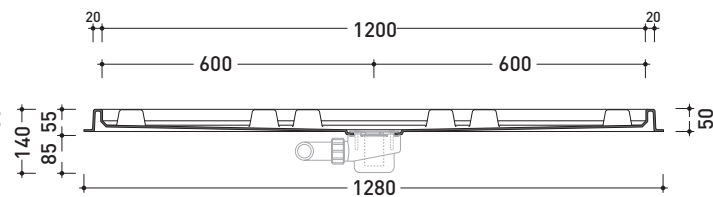

art. AB6AD

colonna doccia **DESTRA** / RIGHT shower

dimensioni in mm

Le misure dimensionali riportate hanno una tolleranza del 2%

<http://www.ceramicaflaminia.it/it/products/276-albero>

©ceramicaflaminiaspa - è vietata la copia, la pubblicazione e la riproduzione anche parziale se non autorizzata

Dim. Imballo 131 x 91 x 5 cm | Peso 14 kg | Pz. Pallet n° -

art. AB6AS

vista zenitale / zenital view

art. AB6AD

vista zenitale / zenital view

sezione A - A / section A - A

sezione B - B / section B - B

dimensioni in mm

Le misure dimensionali riportate hanno una tolleranza del 2%

<http://www.ceramicaflaminia.it/it/products/276-albero>

©ceramicafiaminiaspa - è vietata la copia, la pubblicazione e la riproduzione anche parziale se non autorizzata

Dim. Imballo 136 x 31 x 35 cm | 49 x 49 x 120 cm | Peso 50 kg | Pz. Pallet n° -

CE

pag. 1/2

vista frontale parte in ceramica
ceramic frontal view

dimensioni in mm

Le misure dimensionali riportate hanno una tolleranza del 2%