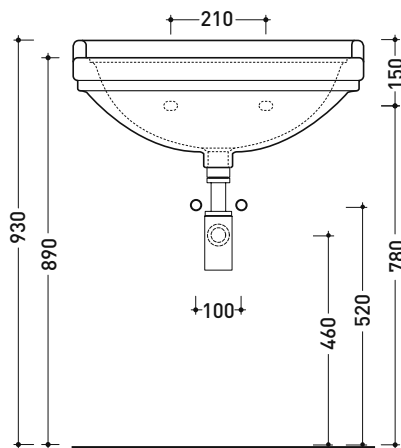

6007 Efi 64**Lavabo monoforo cm 64 sospeso**

• con troppopieno • predisposto tre fori rubinetto

Complementi: **Rubinetto lavabo linea EVERGREEN**
Accessori linea EVERGREENAccessori tecnici: **Sifone cromo (SIFL/CR) - Sifone oro (SIFDR)**
Piletta Stop & Go (PLSG)
Piletta Stop & Go in ceramica (PLCE)
Set 2 pezzi rubinetto filtro cromo (RF026)
Kit fissaggio parete (9002)

Dim. Imballo

Peso **21,3 kg**Pz. Pallet n° **24**

CE UNI EN 14688 - CL20 Dop-No14688

vista zenitale / zenital view

vista frontale / frontal view

sezione longitudinale / section