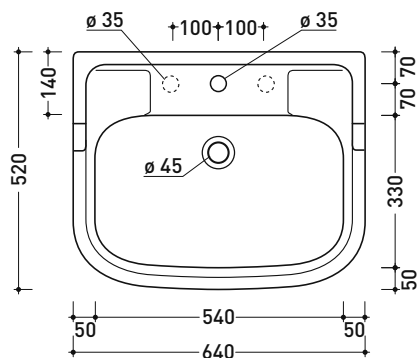

6007 Efi 64**Lavabo monoforo cm 64 sospeso**

• con troppopieno • predisposto tre fori rubinetto

Complementi: **Rubinetto lavabo linea EVERGREEN**
Accessori linea EVERGREENAccessori tecnici: **Sifone cromo (SIFL/CR) - Sifone oro (SIFDR)**
Piletta Stop & Go (PLSG)
Piletta Stop & Go in ceramica (PLCE)
Set 2 pezzi rubinetto filtro cromo (RF026)
Kit fissaggio parete (9002)

Dim. Imballo

Peso **21,3 kg**Pz. Pallet n° **24**

CE UNI EN 14688 - CL20 Dop-No14688

vista zenitale / zenital view

vista frontale / frontal view

sezione longitudinale / section