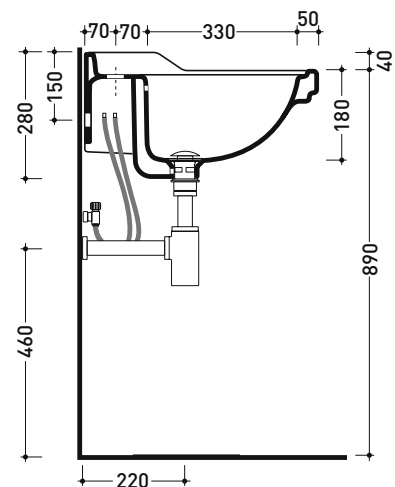

6007 Efi 64**Lavabo monoforo cm 64 sospeso**

• con troppopieno • predisposto tre fori rubinetto

Complementi: **Rubinetto lavabo linea EVERGREEN**
Accessori linea EVERGREENAccessori tecnici: **Sifone cromo (SIFL/CR) - Sifone oro (SIFDR)**
Piletta Stop & Go (PLSG)
Piletta Stop & Go in ceramica (PLCE)
Set 2 pezzi rubinetto filtro cromo (RF026)
Kit fissaggio parete (9002)

Dim. Imballo

Peso **21,3 kg**Pz. Pallet n° **24**

CE UNI EN 14688 - CL20 Dop-No14688

vista zenitale / zenital view

vista frontale / frontal view

sezione longitudinale / section