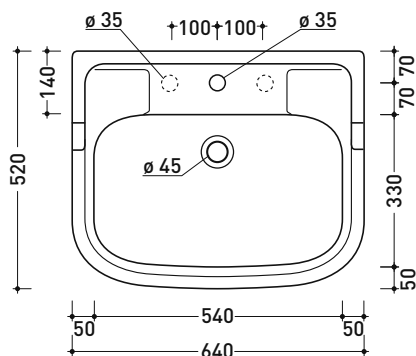

6007 Efi 64

Lavabo monoforo cm 64 sospeso

• CON TROPPOPIENO • PREDISPOSTO TRE FORI RUBINETTO

Complementi: **Rubinetti lavabo linea EVERGREEN**
Accessori linea EVERGREENAccessori tecnici: **Sifone cromo (SIFL/CR) - Sifone oro (SIFDR)**
Piletta Stop & Go (PLSG)
Piletta Stop & Go in ceramica (PLCE)
Set 2 pezzi rubinetto filtro cromo (RF026)
Kit fissaggio parete (9002)

Dim. Imballo

Peso 21,3 kg

Pz. Pallet n° 24

CE UNI EN 14688 - CL20 Dop-No14688

vista zenitale / zenital view

vista frontale / frontal view

sezione longitudinale / section

dimensioni in mm

CERAMICA: finiture lucide

bianco

nero

finiture opache

latte

Le misure dimensionali riportate hanno una tolleranza del 2%