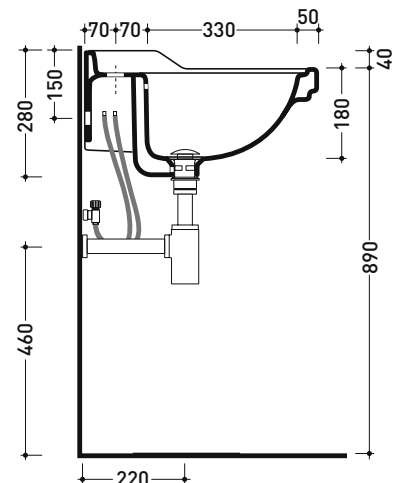

6007 Efi 64

Lavabo monoforo cm 64 sospeso

• CON TROPPOPIENO • PREDISPOSTO TRE FORI RUBINETTO

Complementi: **Rubinetti lavabo linea EVERGREEN**
Accessori linea EVERGREENAccessori tecnici: **Sifone cromo (SIFL/CR) - Sifone oro (SIFDR)**
Piletta Stop & Go (PLSG)
Piletta Stop & Go in ceramica (PLCE)
Set 2 pezzi rubinetto filtro cromo (RF026)
Kit fissaggio parete (9002)

Dim. Imballo

Peso 21,3 kg

Pz. Pallet n° 24

CE UNI EN 14688 - CL20 Dop-No14688

vista zenitale / zenital view

vista frontale / frontal view

sezione longitudinale / section

dimensioni in mm

CERAMICA: finiture lucide

bianco

nero

finiture opache

latte

Le misure dimensionali riportate hanno una tolleranza del 2%