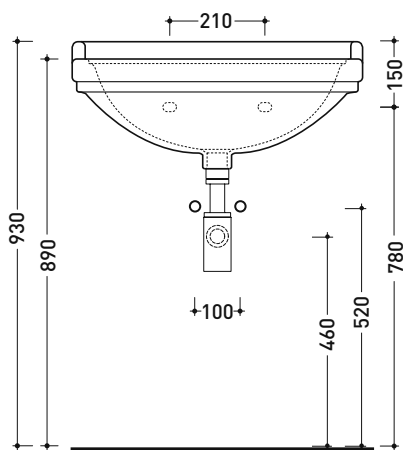

6007 Efi 64

Lavabo monoforo cm 64 sospeso

• CON TROPPOPIENO • PREDISPOSTO TRE FORI RUBINETTO

Complementi: **Rubinetti lavabo linea EVERGREEN**
Accessori linea EVERGREENAccessori tecnici: **Sifone cromo (SIFL/CR) - Sifone oro (SIFDR)**
Piletta Stop & Go (PLSG)
Piletta Stop & Go in ceramica (PLCE)
Set 2 pezzi rubinetto filtro cromo (RF026)
Kit fissaggio parete (9002)

Dim. Imballo

Peso 21,3 kg

Pz. Pallet n° 24

CE UNI EN 14688 - CL20 Dop-No14688

vista zenitale / zenital view

vista frontale / frontal view

sezione longitudinale / section

dimensioni in mm

CERAMICA: finiture lucide

bianco

nero

finiture opache

latte

Le misure dimensionali riportate hanno una tolleranza del 2%