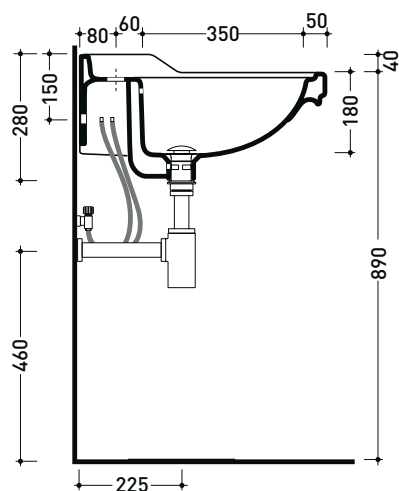

design FLAMINIA DESIGN TEAM

1990

6006 Efi 70**Lavabo monoforo cm 70 sospeso**

• con troppopieno • predisposto tre fori rubinetto

Complementi: **Rubinetto lavabo linea EVERGREEN**
Accessori linea EVERGREENAccessori tecnici: **Sifone cromo (SIFL/CR) - Sifone oro (SIFDR)**
Piletta Stop & Go (PLSG)
Piletta Stop & Go in ceramica (PLCE)
Set 2 pezzi rubinetto filtro cromo (RF026)
Kit fissaggio parete (9002)

Dim. Imballo

Peso **23 kg**Pz. Pallet n° **20**

CE UNI EN 14688 - CL20 Dop-No14688

vista zenitale / zenital view

vista frontale / frontal view

sezione longitudinale / section

dimensioni in mm

Le misure dimensionali riportate hanno una tolleranza del 2%