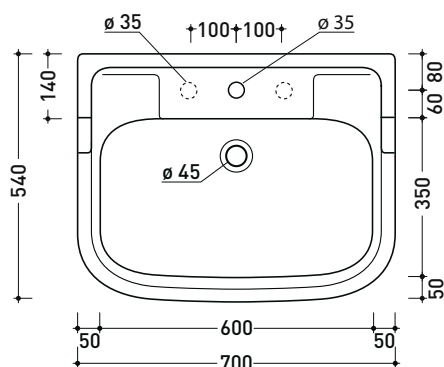

design FLAMINIA DESIGN TEAM

1990

6006 Efi 70**Lavabo monoforo cm 70 sospeso**

• con troppopieno • predisposto tre fori rubinetto

Complementi: **Rubinetto lavabo linea EVERGREEN**
Accessori linea EVERGREENAccessori tecnici: **Sifone cromo (SIFL/CR) - Sifone oro (SIFDR)**
Piletta Stop & Go (PLSG)
Piletta Stop & Go in ceramica (PLCE)
Set 2 pezzi rubinetto filtro cromo (RF026)
Kit fissaggio parete (9002)

Dim. Imballo

Peso **23 kg**Pz. Pallet n° **20**

CE UNI EN 14688 - CL20 Dop-No14688

vista zenitale / zenital view

vista frontale / frontal view

sezione longitudinale / section

dimensioni in mm

Le misure dimensionali riportate hanno una tolleranza del 2%