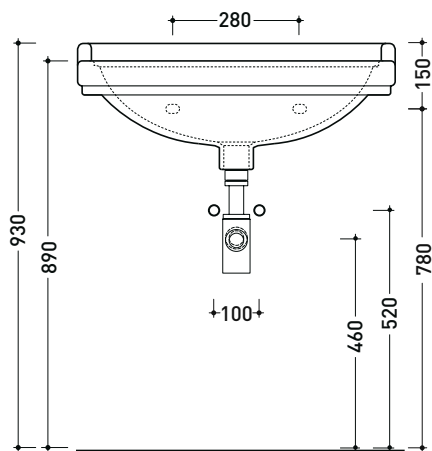

design FLAMINIA DESIGN TEAM

1990

6006 Efi 70**Lavabo monoforo cm 70 sospeso**

• con troppopieno • predisposto tre fori rubinetto

Complementi: **Rubinetto lavabo linea EVERGREEN**
Accessori linea EVERGREENAccessori tecnici: **Sifone cromo (SIFL/CR) - Sifone oro (SIFDR)**
Piletta Stop & Go (PLSG)
Piletta Stop & Go in ceramica (PLCE)
Set 2 pezzi rubinetto filtro cromo (RF026)
Kit fissaggio parete (9002)

Dim. Imballo

Peso **23 kg**Pz. Pallet n° **20**

CE UNI EN 14688 - CL20 Dop-No14688

vista zenitale / zenital view

vista frontale / frontal view

sezione longitudinale / section

dimensioni in mm

Le misure dimensionali riportate hanno una tolleranza del 2%