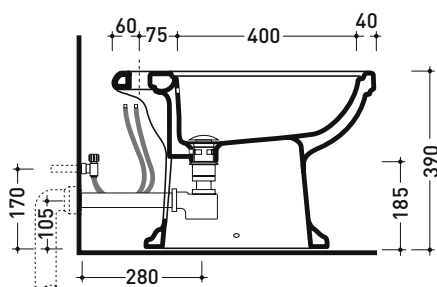

Peso 18 kg

Pz. Pallet n° 21

CE UNI EN 14528 - CL20 Dop-No14528

vista zenitale / zenital view

vista laterale / lateral view

sezione longitudinale / section

vista retro / back view

dimensioni in mm

Le misure dimensionali riportate hanno una tolleranza del 2%