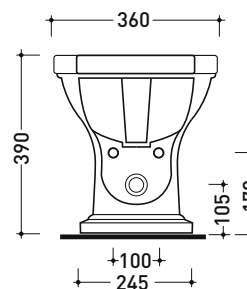

Peso 18 kg

Pz. Pallet n° 21

CE UNI EN 14528 - CL20 Dop-No14528

vista zenitale / zenital view

vista laterale / lateral view

sezione longitudinale / section

vista retro / back view

dimensioni in mm

Le misure dimensionali riportate hanno una tolleranza del 2%