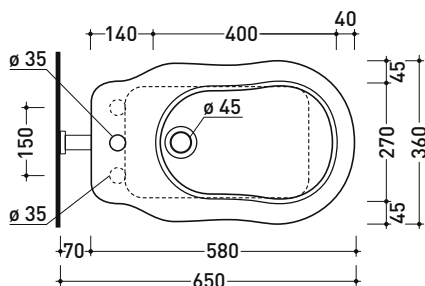

## 6005

**Bidet monoforo** (predisposto tre fori rubinetto)  
 • con troppopieno • senza foro/3 fori rubinetto su richiesta

Complementi: **Rubinetti bidet linea EVERGREEN**  
**Accessori linea EVERGREEN**

Peso 18 kg

Pz. Pallet n° 21

CE UNI EN 14528 - CL20 Dop-No14528

vista zenitale / zenital view

vista laterale / lateral view

sezione longitudinale / section

vista retro / back view

dimensioni in mm

Le misure dimensionali riportate hanno una tolleranza del 2%