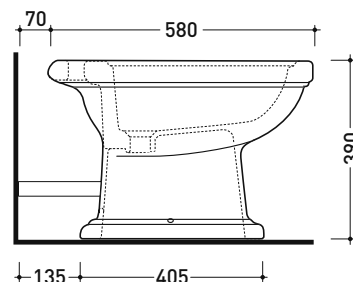

Accessori tecnici: **Sifone ribassato cromo (SIFB/CR) - Sifone oro (SIFDR)**  
**Piletta Stop & Go (PLSG)**  
**Piletta Stop & Go in ceramica (PLCE)**  
**Kit di fissaggio a pavimento (9001)**

Dim. Imballo

Peso 18 kg

Pz. Pallet n° 21

CE UNI EN 14528 - CL20 Dop-No14528

vista zenitale / zenital view

vista laterale / lateral view

sezione longitudinale / section

vista retro / back view

dimensioni in mm

Le misure dimensionali riportate hanno una tolleranza del 2%