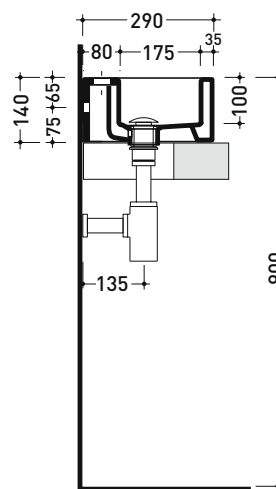

5088 Acquababy

Lavamani cm 38,5 da appoggio - sospeso

• con troppopieno • predisposto tre fori rubinetto

Complementi: **Rubinetti lavabo linea ONE - NOKÉ - SI - FOLD - X1 - STIL**
Accessori linea TWO - HOOP - FOLD

Dim. Imballo 45 x 20,5 x 36 cm | Peso 10,5 kg | Pz. Pallet n° 30

CE UNI EN 14688 - CL20 Dop-No14688

vista zenitale / zenital view

vista zenitale / zenital view

vista frontale / frontal view

sezione longitudinale / section