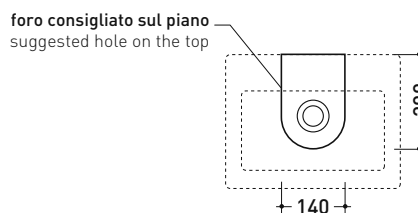

5088 Acquababy

Lavamani cm 38,5 da appoggio - sospeso

• con troppopieno • predisposto tre fori rubinetto

Complementi: **Rubinetti lavabo linea ONE - NOKÉ - SI - FOLD - X1 - STIL**
Accessori linea TWO - HOOP - FOLD

Accessori tecnici: **Sifone cromo (SIFL/CR) - Sifone telescopico cromo (SIFL066)**
Piletta Stop & Go (PLSG)
Piletta Stop&Go in ceramica (PLCE)
Set 2 pezzi rubinetto filtro cromo (RF026)
Kit fissaggio parete (9002)

Dim. Imballo 45 x 20,5 x 36 cm | Peso 10,5 kg | Pz. Pallet n° 30

CE UNI EN 14688 - CL20 Dop-No14688

vista zenitale / zenital view

vista zenitale / zenital view

vista frontale / frontal view

sezione longitudinale / section