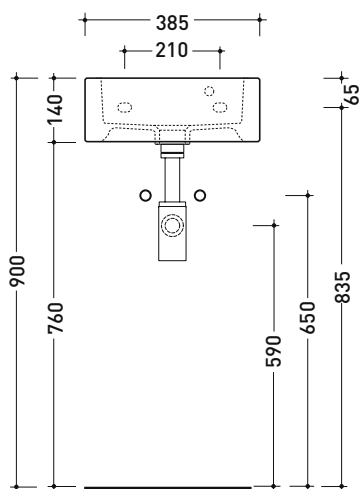

5088 Acquababy

Lavamani cm 38,5 da appoggio - sospeso

• con troppopieno • predisposto tre fori rubinetto

Complementi: **Rubinetti lavabo linea ONE - NOKÉ - SI - FOLD - X1 - STIL**
Accessori linea TWO - HOOP - FOLD

Dim. Imballo 45 x 20,5 x 36 cm | Peso 10,5 kg | Pz. Pallet n° 30

CE UNI EN 14688 - CL20 Dop-No14688

vista zenitale / zenital view

vista zenitale / zenital view

vista frontale / frontal view

sezione longitudinale / section