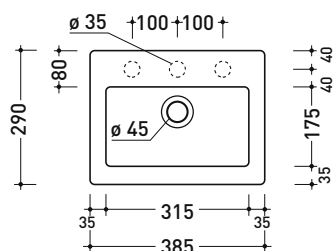

5088 Acquababy

Lavamani cm 38,5 da appoggio - sospeso

• con troppopieno • predisposto tre fori rubinetto

Complementi: **Rubinetti lavabo linea ONE - NOKÉ - SI - FOLD - X1 - STIL**
Accessori linea TWO - HOOP - FOLD

Accessori tecnici: **Sifone cromo (SIFL/CR) - Sifone telescopico cromo (SIFL066)**
Piletta Stop & Go (PLSG)
Piletta Stop&Go in ceramica (PLCE)
Set 2 pezzi rubinetto filtro cromo (RF026)
Kit fissaggio parete (9002)

Dim. Imballo 45 x 20,5 x 36 cm | Peso 10,5 kg | Pz. Pallet n° 30

CE UNI EN 14688 - CL20 Dop-No14688

vista zenitale / zenital view

vista zenitale / zenital view

vista frontale / frontal view

sezione longitudinale / section