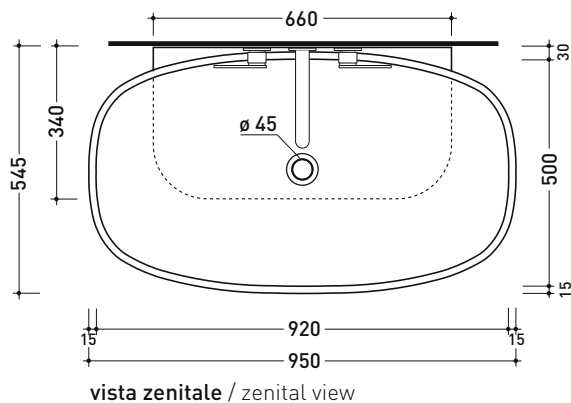

5082 Nuda 95

Lavabo cm 95 da appoggio - sospeso

• senza troppopieno • senza piano rubinetteria

Complementi: Mensola FORTY6 (F65082)
CUBIKA basi portalavabo prof. 50
Mobile DENVER (DV103M)
Rubinetti lavabo linea ONE - NOKÉ - SI - X1
Accessori linea TWO - HOOP - NOKÉ - FOLD

Accessori tecnici: Sifone cromo (SIFL/CR) - Sifone telescopico cromo (SIFL066)
Piletta Stop & Go (PLSG)
Piletta Stop & Go in ceramica (PLCE)
Piletta con troppopieno integrato in ceramica (PLTPCE)
Piletta con troppopieno integrato CROMO (PLTPCR)
Set 2 pezzi rubinetto filtro cromo (RF026)
Kit fissaggio parete (9002)

Dim. Imballo 95 x 18 x 59,5 cm | Peso 30,3 kg | Pz. Pallet n° 10

CE UNI EN 14688 - CL00 Dop-No14688

foro consigliato sul piano ø 110
suggested hole on the top ø 110