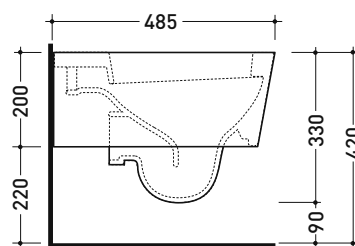

Accessori tecnici: Staffa di fissaggio universale per vasi e bidet sospesi (41/P)

Dim. Imballo 58 x 36,5 x 36 cm | Peso 21 kg | Pz. Pallet n° 15

CE UNI EN 997

Dop-No997

FLAMINIA sconsiglia l'abbinamento di questo Wc con passo rapido/flussometro e cassette alte tradizionali.

vista zenitale / zenital view

vista laterale / lateral view

sezione longitudinale / section

vista retro / back view