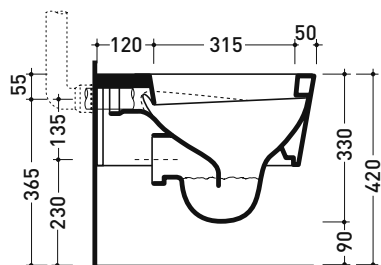

Accessori tecnici: Staffa di fissaggio universale per vasi e bidet sospesi (41/P)

Dim. Imballo 58 x 36,5 x 36 cm | Peso 21 kg | Pz. Pallet n° 15

CE UNI EN 997

Dop-No997

FLAMINIA sconsiglia l'abbinamento di questo Wc con passo rapido/flussometro e cassette alte tradizionali.

vista zenitale / zenital view

vista laterale / lateral view

sezione longitudinale / section

vista retro / back view