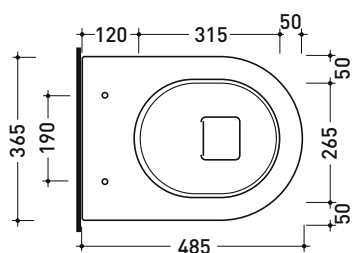

Accessori tecnici: Staffa di fissaggio universale per vasi e bidet sospesi (41/P)

Dim. Imballo 58 x 36,5 x 36 cm | Peso 21 kg | Pz. Pallet n° 15

CE UNI EN 997

Dop-No997

FLAMINIA sconsiglia l'abbinamento di questo Wc con passo rapido/flussometro e cassette alte tradizionali.

vista zenitale / zenital view

vista laterale / lateral view

sezione longitudinale / section

vista retro / back view