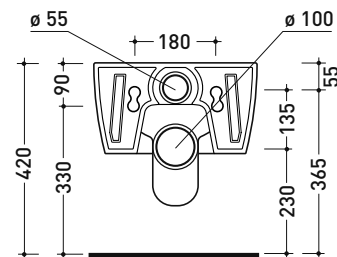

Accessori tecnici: Staffa di fissaggio universale per vasi e bidet sospesi (41/P)

Dim. Imballo 58 x 36,5 x 36 cm | Peso 21 kg | Pz. Pallet n° 15

CE UNI EN 997

Dop-No997

FLAMINIA sconsiglia l'abbinamento di questo Wc con passo rapido/flussometro e cassette alte tradizionali.

vista zenitale / zenital view

vista laterale / lateral view

sezione longitudinale / section

vista retro / back view