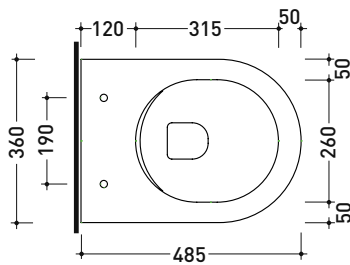

Accessori tecnici: Staffa di fissaggio universale per vasi e bidet sospesi (41/P)

Dim. Imballo 58 x 36,5 x 36 cm | Peso 21 kg | Pz. Pallet n° 15

CE UNI EN 997

Dop-No997

FLAMINIA sconsiglia l'abbinamento di questo Wc con passo rapido/flussometro e cassette alte tradizionali.

vista zenitale / zenital view

vista laterale / lateral view

sezione longitudinale / section

vista retro / back view