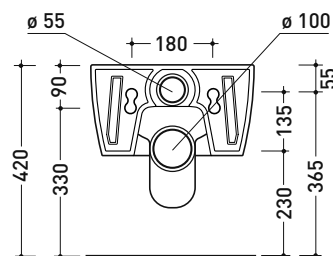

Accessori tecnici: Riduttore di flusso (RIDFLUGOS)
Staffa di fissaggio universale per vasi e bidet sospesi (41/P)

Dim. Imballo 58 x 36,5 x 36 cm | Peso 21 kg | Pz. Pallet n° 15

CE UNI EN 997

Dop-No997

FLAMINIA sconsiglia l'abbinamento di questo Wc con passo rapido/flussometro e cassette alte tradizionali.

vista zenitale / zenital view

vista laterale / lateral view

sezione longitudinale / section

vista retro / back view