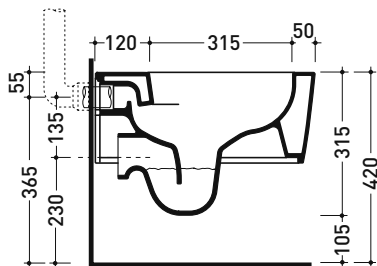

Accessori tecnici: Staffa di fissaggio universale per vasi e bidet sospesi (41/P)

Dim. Imballo 58 x 36,5 x 36 cm | Peso 21 kg | Pz. Pallet n° 15

CE UNI EN 997

Dop-No997

FLAMINIA sconsiglia l'abbinamento di questo Wc con passo rapido/flussometro e cassette alte tradizionali.

vista zenitale / zenital view

vista laterale / lateral view

sezione longitudinale / section

vista retro / back view