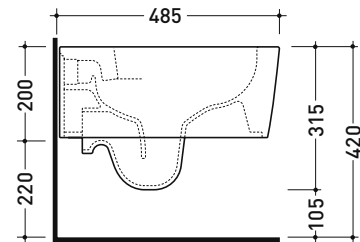

Accessori tecnici: Staffa di fissaggio universale per vasi e bidet sospesi (41/P)

Dim. Imballo 58 x 36,5 x 36 cm | Peso 21 kg | Pz. Pallet n° 15

CE UNI EN 997

Dop-No997

FLAMINIA sconsiglia l'abbinamento di questo Wc con passo rapido/flussometro e cassette alte tradizionali.

vista zenitale / zenital view

vista laterale / lateral view

sezione longitudinale / section

vista retro / back view