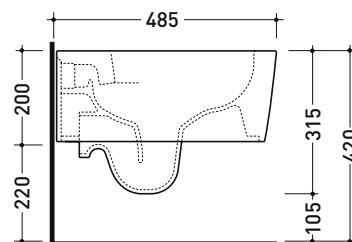

Accessori tecnici: Riduttore di flusso (RIDFLUGOS)
Staffa di fissaggio universale per vasi e bidet sospesi (41/P)

Dim. Imballo 58 x 36,5 x 36 cm | Peso 21 kg | Pz. Pallet n° 15

CE UNI EN 997

Dop-No997

FLAMINIA sconsiglia l'abbinamento di questo Wc con passo rapido/flussometro e cassette alte tradizionali.

vista zenitale / zenital view

vista laterale / lateral view

sezione longitudinale / section

vista retro / back view