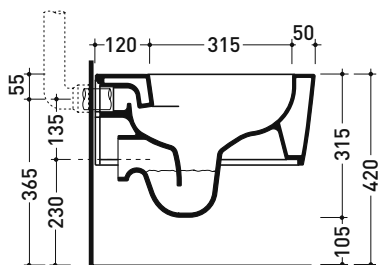

Accessori tecnici: Riduttore di flusso (RIDFLUGOS)
Staffa di fissaggio universale per vasi e bidet sospesi (41/P)

Dim. Imballo 58 x 36,5 x 36 cm | Peso 21 kg | Pz. Pallet n° 15

CE UNI EN 997

Dop-No997

FLAMINIA sconsiglia l'abbinamento di questo Wc con passo rapido/flussometro e cassette alte tradizionali.

vista zenitale / zenital view

vista laterale / lateral view

sezione longitudinale / section

vista retro / back view