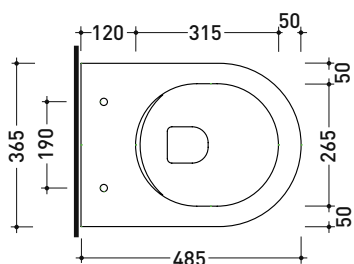

Accessori tecnici: Riduttore di flusso (RIDFLUGOS)
Staffa di fissaggio universale per vasi e bidet sospesi (41/P)

Dim. Imballo 58 x 36,5 x 36 cm | Peso 21 kg | Pz. Pallet n° 15

CE UNI EN 997

Dop-No997

FLAMINIA sconsiglia l'abbinamento di questo Wc con passo rapido/flussometro e cassette alte tradizionali.

vista zenitale / zenital view

vista laterale / lateral view

sezione longitudinale / section

vista retro / back view